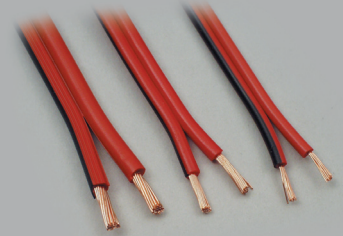

DC - und Lautsprecherkabel / Klingelleitung

DC-Kabel

Ausführung	Mantel/Farbe	Aufmachung	Bestell-Nr.
2x0,14mm ² (2x18x0,10mm)	PVC-rot/schwarz	Meterware	1508000
2x0,38mm ² (2x12x0,20mm)	PVC-rot/schwarz	Meterware	1508002
2x0,75mm ² (2x24x0,20mm)	PVC-rot/schwarz	Meterware	1508004
2x1,00mm ² (2x32x0,20mm)	PVC-rot/schwarz	Meterware	1508006
2x2,00mm ² (2x40x0,25mm)	PVC-rot/schwarz	Meterware	1508008

Lautsprecherkabel

2x0,50mm ² (2x16x0,20mm)	PVC-schwarz	Meterware	1508018
2x0,50mm ² (2x16x0,20mm)	PVC-weiss	Meterware	1508016
2x0,75mm ² (2x24x0,20mm)	PVC-schwarz	Meterware	1508022
2x0,75mm ² (2x24x0,20mm)	PVC-weiss	Meterware	1508020
2x1,50mm ² (2x30x0,25mm)	PVC-schwarz	Meterware	1508026
2x1,50mm ² (2x30x0,25mm)	PVC-weiss	Meterware	1508024

Lautsprecherkabel feinstdrätig, hochflexibel, superflach

2x1,50mm ² 2x(4x48x0,10mm)	PVC- blau , hochflexibel A.D. 2,00mmx10,0mm	Meterware	1106025
2x2,50mm ² 2x(4x81x0,10mm)	PVC- blau , hochflexibel A.D. 2,20mmx12,0mm	Meterware	1106026

Y-Klingelleitung

2x0,60mm, Drahtleiter, verseilt	schwarz/weiss	Meterware	1508028
---------------------------------	---------------	-----------	---------