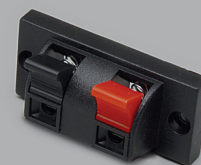

DIN-Lautsprecher-Steckverbinder und Zubehör

Ausführung

Kupplung, mit Knickschutz
Winkelausführung

Schraubausführung

Bestell-Nr.

0205006

Lautsprecher-Zubehör

Einbaubuchse 2-polig
ohne Schalter
Flanschbefestigung

Lötanschluss

0205012

Lautsprecher-Terminal
rechteckig, Klemmanschluss
Kabelöffnung 4,0mm x 2,5mm

2-fach

0205025

Lautsprecher-Terminal
rechteckig, Klemmanschluss
Kabelöffnung 4,0mm x 2,5mm

4-fach

0205026

Lautsprecher-Terminal
quadratisch, Klemmanschluss
Kabelöffnung 4,0mm x 3,0mm

2-fach

0205027

Ausführung

Kabelschuh, **24K vergoldet**
Gabelöffnung 6mm
Kabelschuh, **24K vergoldet**
Gabelöffnung 6mm
Kabelschuh, **24K vergoldet**
Gabelöffnung 7mm
Kabelschuh, **24K vergoldet**
Gabelöffnung 7mm