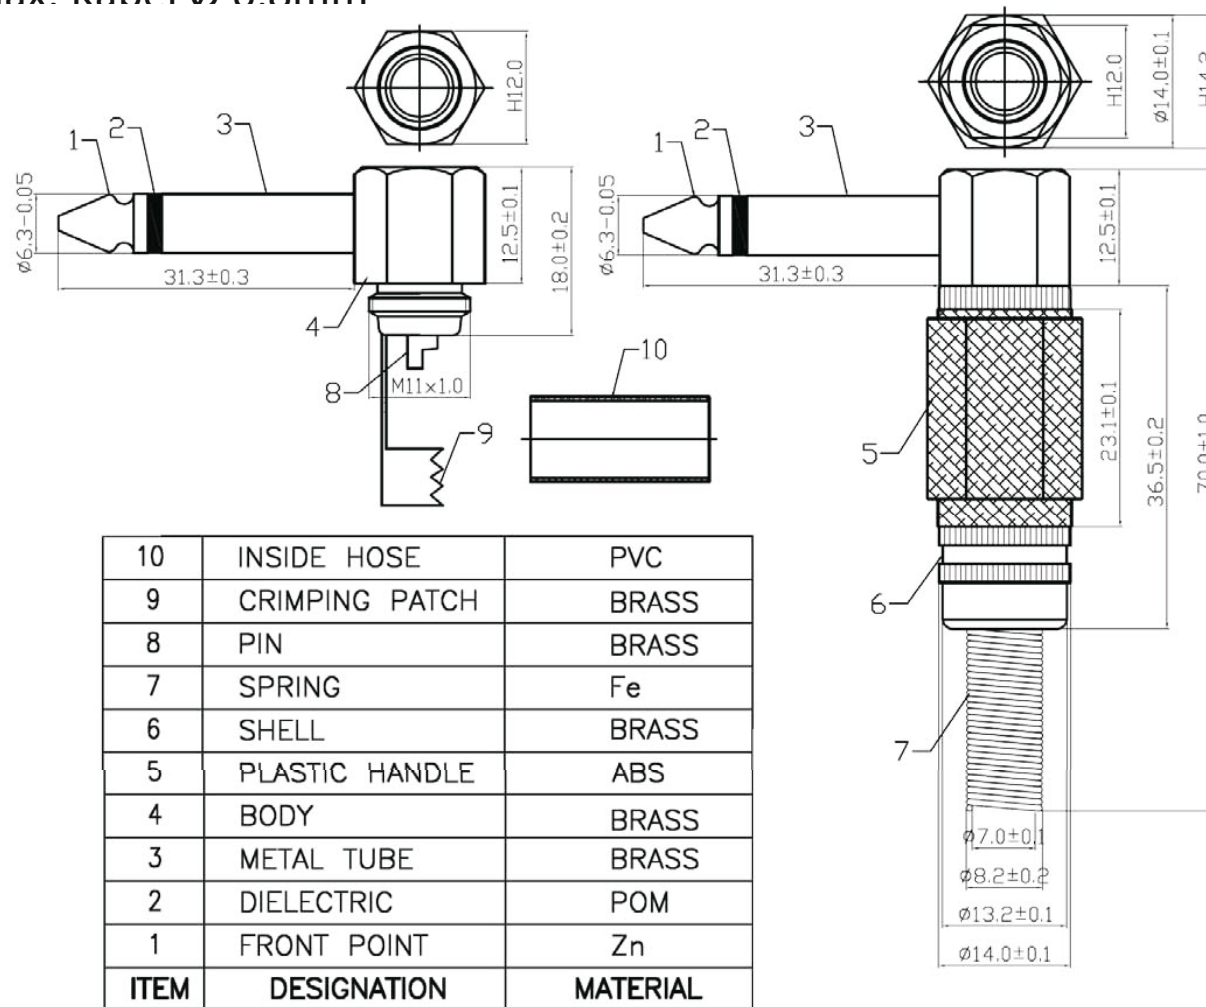

Artikel-Nr.: 0102030

Bez.: High-End Spezial Klinken-Winkelstecker, 6,3 mm, 2 pol., vergoldet, Griffhülse schwarz,  
max. Kabel  $\varnothing$  6.8mm

[www.bkl-electronic.de](http://www.bkl-electronic.de)