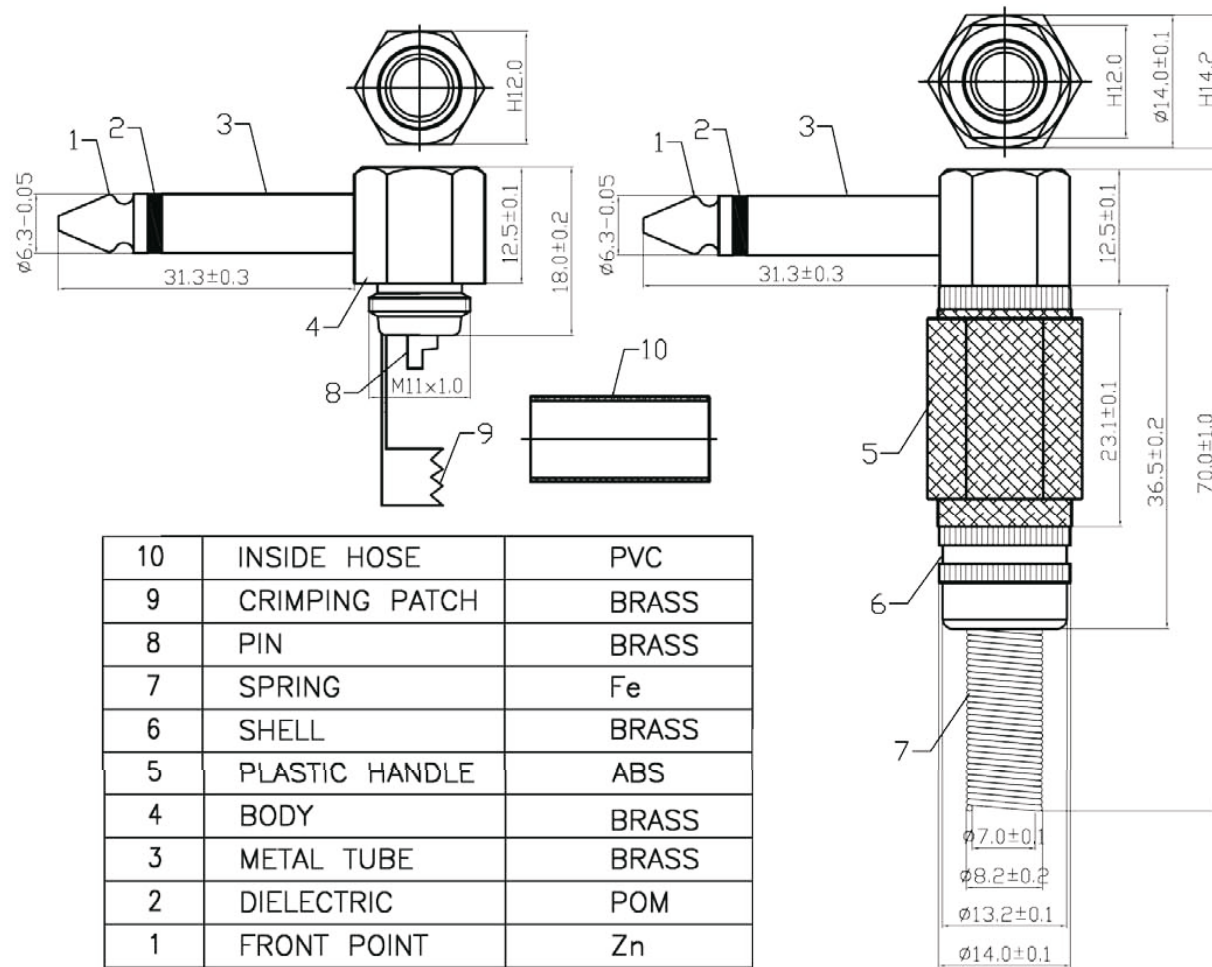

Artikel-Nr.: 0102031

Bez.: High-End Spezial Klinken-Winkelstecker, 6,3 mm, 2 pol., vergoldet, Griffhülse rot, max. Kabel Ø 6,8mm

10	INSIDE HOSE	PVC
9	CRIMPING PATCH	BRASS
8	PIN	BRASS
7	SPRING	Fe
6	SHELL	BRASS
5	PLASTIC HANDLE	ABS
4	BODY	BRASS
3	METAL TUBE	BRASS
2	DIELECTRIC	POM
1	FRONT POINT	Zn
<b>ITEM</b>	<b>DESIGNATION</b>	<b>MATERIAL</b>