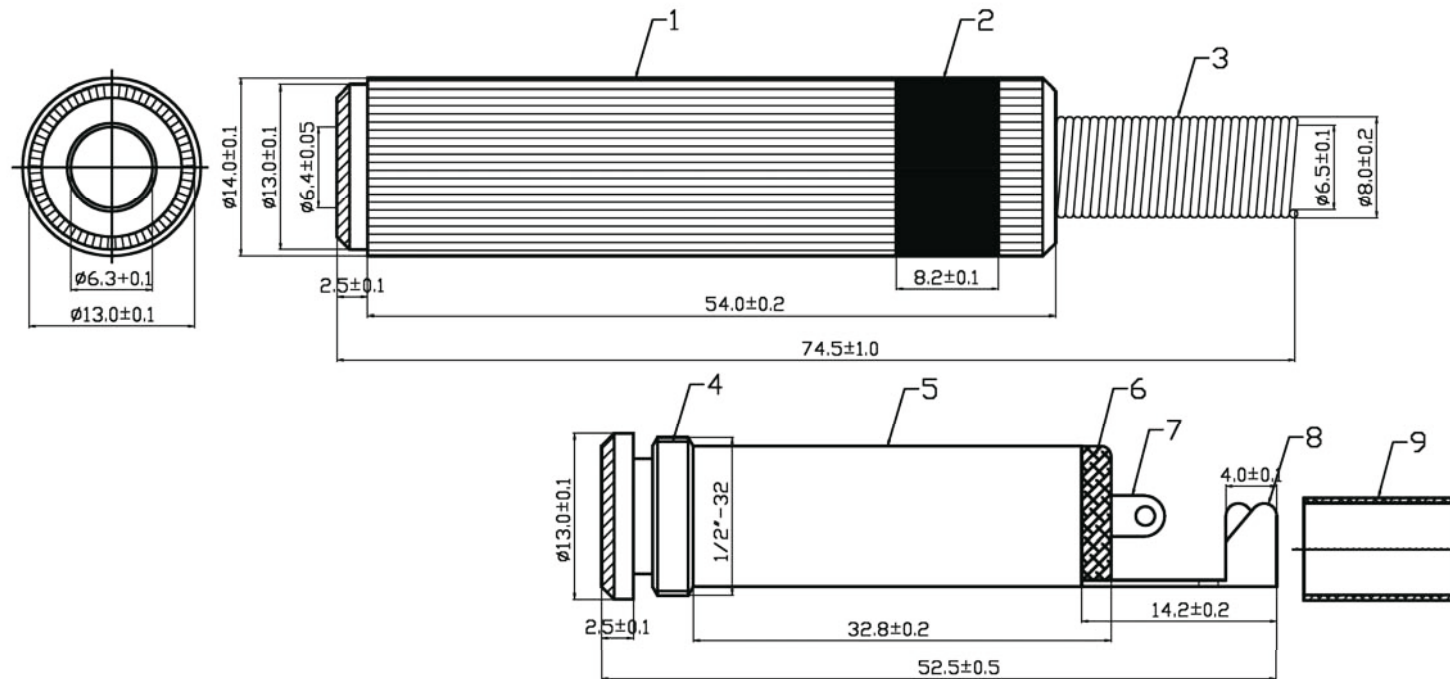

Artikel-Nr.: 0102032

Bez.: Klinkenkupplung 6,3mm, vergoldet, mit Knickschutz, max. Kabel Ø 6,5mm, Kennung schwarz

9	INSIDE HOSE	PVC
8	CRIMPING PATCH	BRASS
7	SOLDERING PIN	BRASS
6	DIELECTRIC	POM
5	ALUMINIUM TUBE	Al
4	BODY	BRASS
3	SPRING	Fe
2	PLASTIC RING	PVC
1	SHELL	BRASS
ITEM	DESIGNATION	MATERIAL