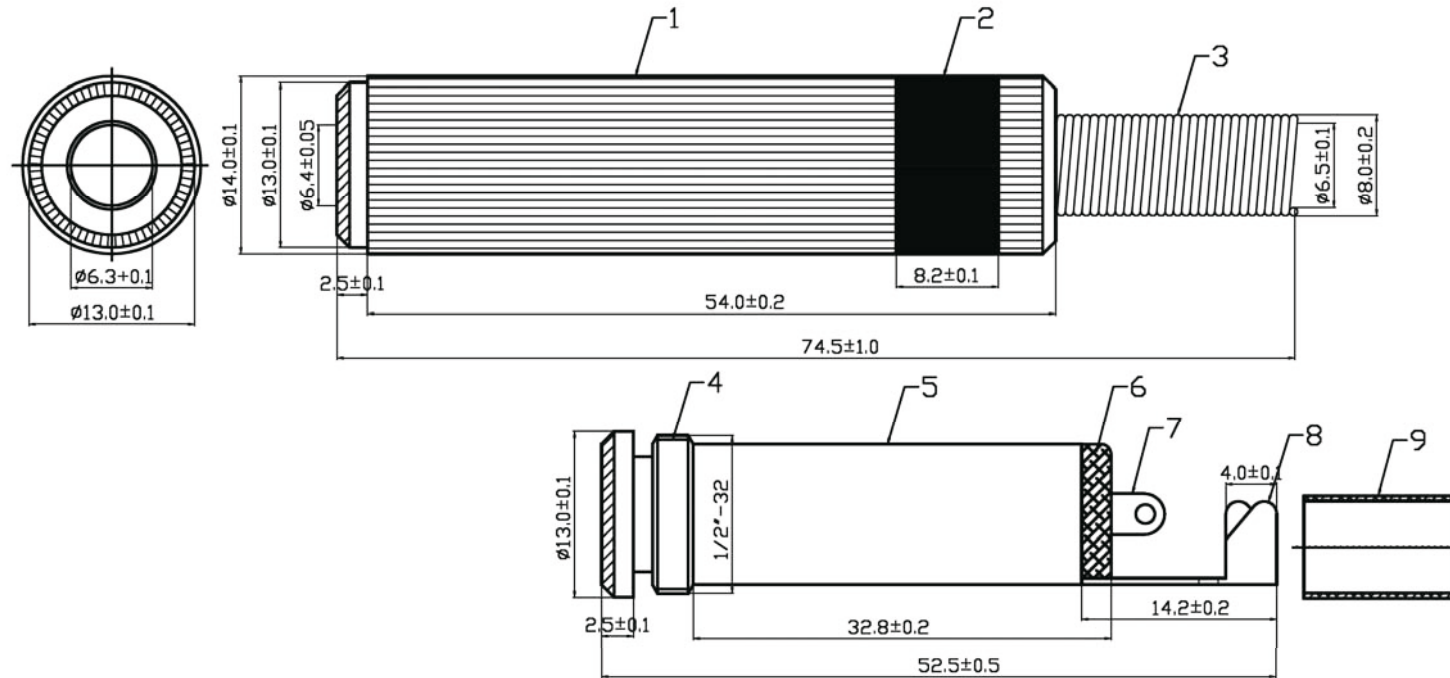

Artikel-Nr.: 0102033

Bez.: Klinkenkupplung 6,3mm, vergoldet, mit Knickschutz, max. Kabel Ø 6,5mm, Kennung rot

| | | |
|------|----------------|----------|
| 9 | INSIDE HOSE | PVC |
| 8 | CRIMPING PATCH | BRASS |
| 7 | SOLDERING PIN | BRASS |
| 6 | DIELECTRIC | POM |
| 5 | ALUMINIUM TUBE | Al |
| 4 | BODY | BRASS |
| 3 | SPRING | Fe |
| 2 | PLASTIC RING | PVC |
| 1 | SHELL | BRASS |
| ITEM | DESIGNATION | MATERIAL |