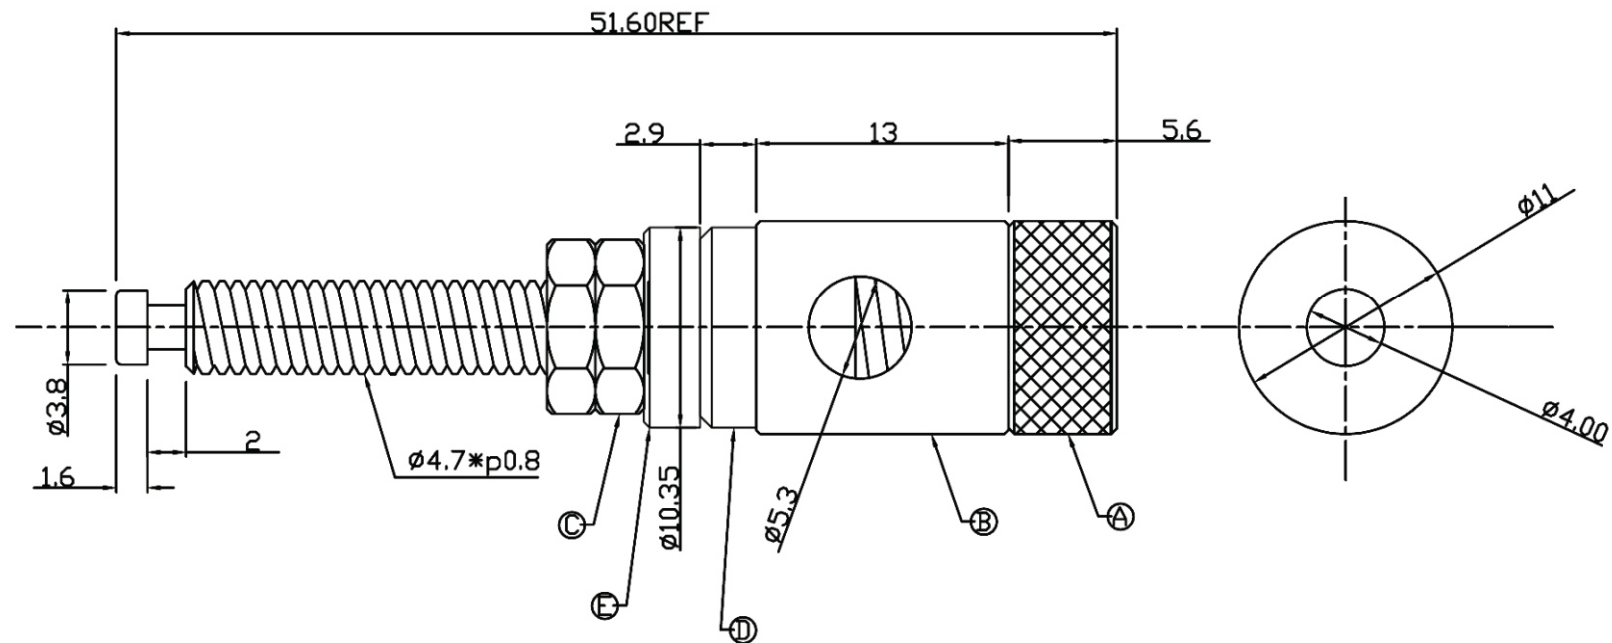

Artikel-Nr.: 0103022

Bez.: High-End Lautsprecher-Klemme, vergoldet, zum Einschrauben in Boxenwände,
Kennung schwarz, 6,0mm²

NO.	DESCRIPTION	MATERIAL	FINISH	Q'TY
A.	BODY-1	BRASS	GOLD	1
B.	BODY-2	BRASS	GOLD	1
C.	NUT	BRASS	GOLD	2
D.	WASHER-1	POLYCARBONATE	Red / Black	1
E.	WASHER-2	POLYCARBONATE	Red / Black	1
F.				