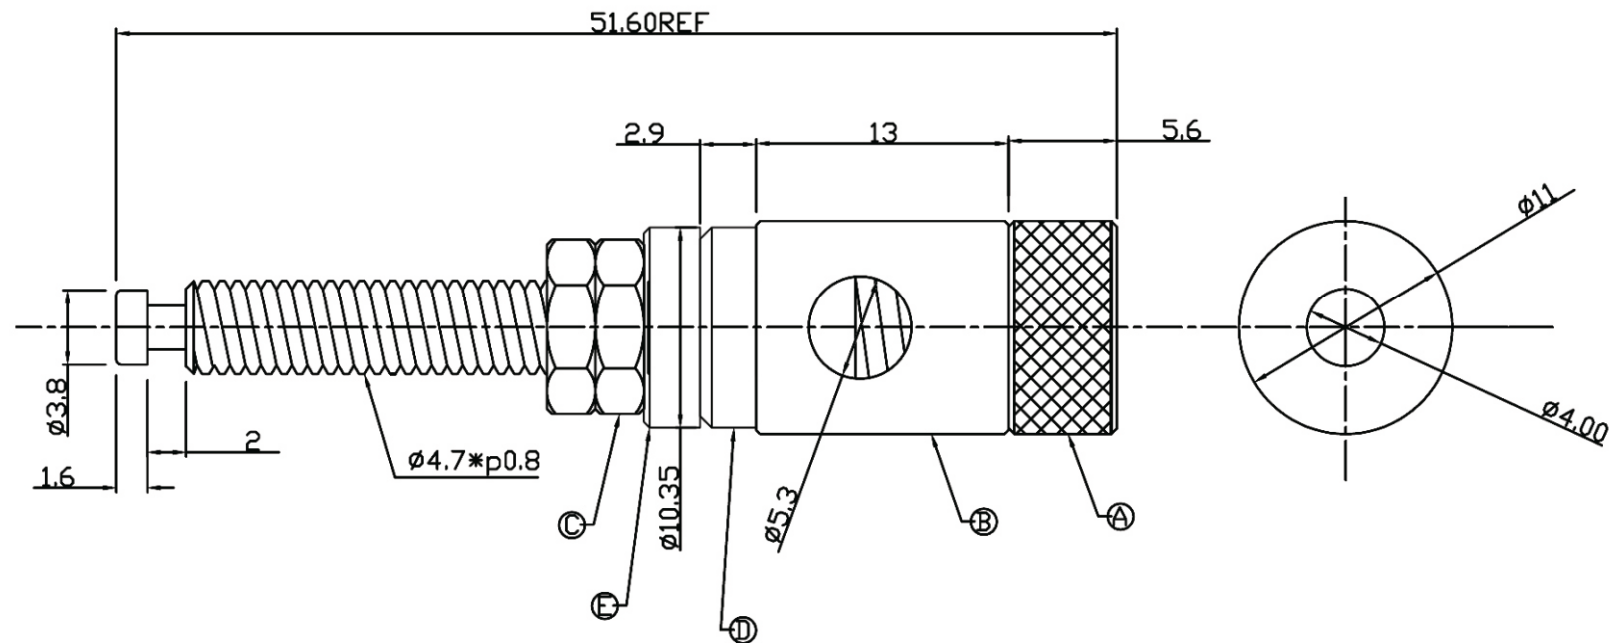

Artikel-Nr.: 0103023

Bez.: High-End Lautsprecher-Klemme, vergoldet, zum Einschrauben in Boxenwände, Kennung rot, 6,0mm²

NO.	DESCRIPTION	MATERIAL	FINISH	Q'TY
A.	BODY-1	BRASS	GOLD	1
B.	BODY-2	BRASS	GOLD	1
C.	NUT	BRASS	GOLD	2
D.	WASHER-1	POLYCARBONATE	Red / Black	1
E.	WASHER-2	POLYCARBONATE	Red / Black	1
F.				