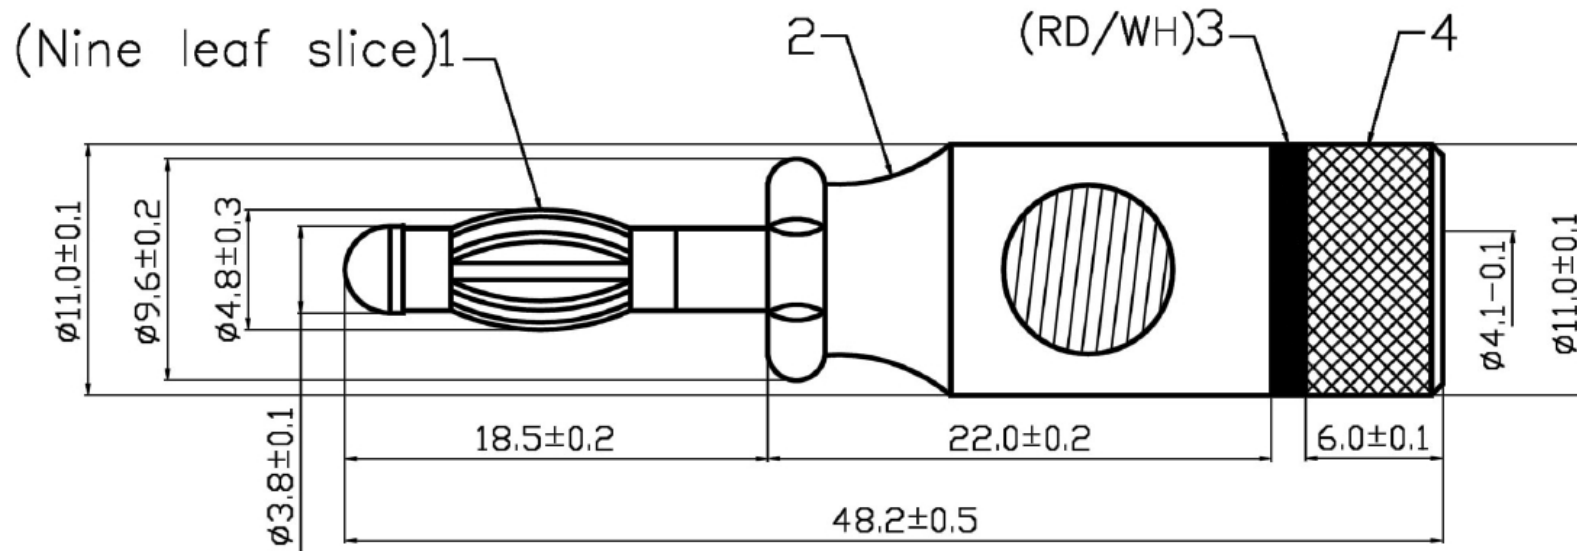

Artikel-Nr.: 0103036

Bez.: High-End Bananenstecker, Ø 4mm, vergoldet, mit Querloch, Gehäuse Pearlchrome, Kennung schwarz

4	BACK COVER	BRASS	Gold
3	PLASTIC RING	PVC	RD/WH
2	BODY	BRASS	Chrome
1	BANANA PLUG	BRASS	Gold
ITEM	DESIGNATION	MATERIAL	FINISH