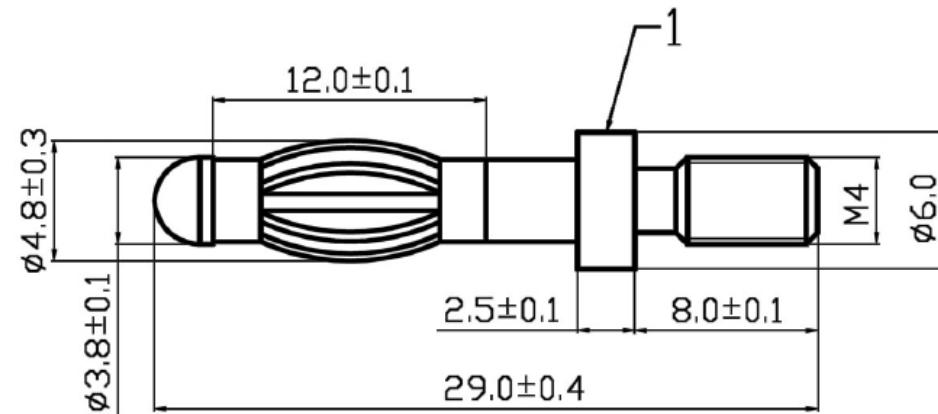

Artikel-Nr.: 0103036

Bez.: High-End Bananenstecker, Ø 4mm, vergoldet, mit Querloch, Gehäuse Pearlchrome, Kennung schwarz

4	BACK COVER	BRASS	Gold
3	PLASTIC RING	PVC	RD/WH
2	BODY	BRASS	Chrome
1	BANANA PLUG	BRASS	Gold
ITEM	DESIGNATION	MATERIAL	FINISH