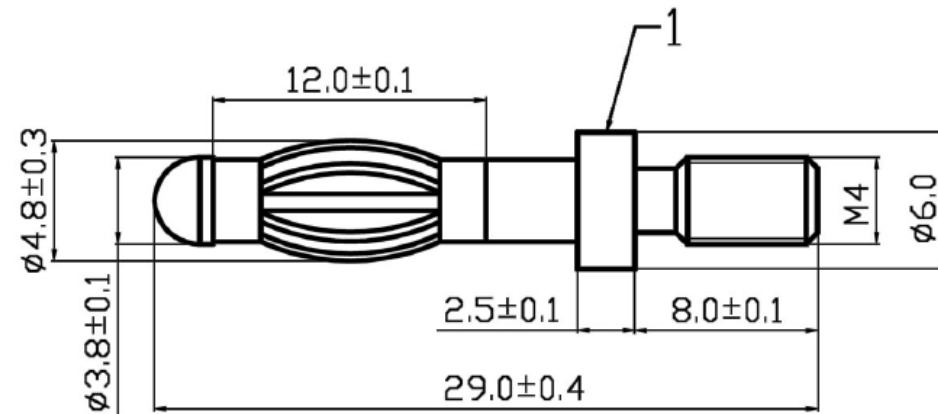

Artikel-Nr.: 0103037

Bez.: High-End Bananenstecker, Ø 4mm, vergoldet, mit Querloch, Gehäuse Pearlchrome, Kennung rot

4	BACK COVER	BRASS	Gold
3	PLASTIC RING	PVC	RD/WH
2	BODY	BRASS	Chrome
1	BANANA PLUG	BRASS	Gold
ITEM	DESIGNATION	MATERIAL	FINISH