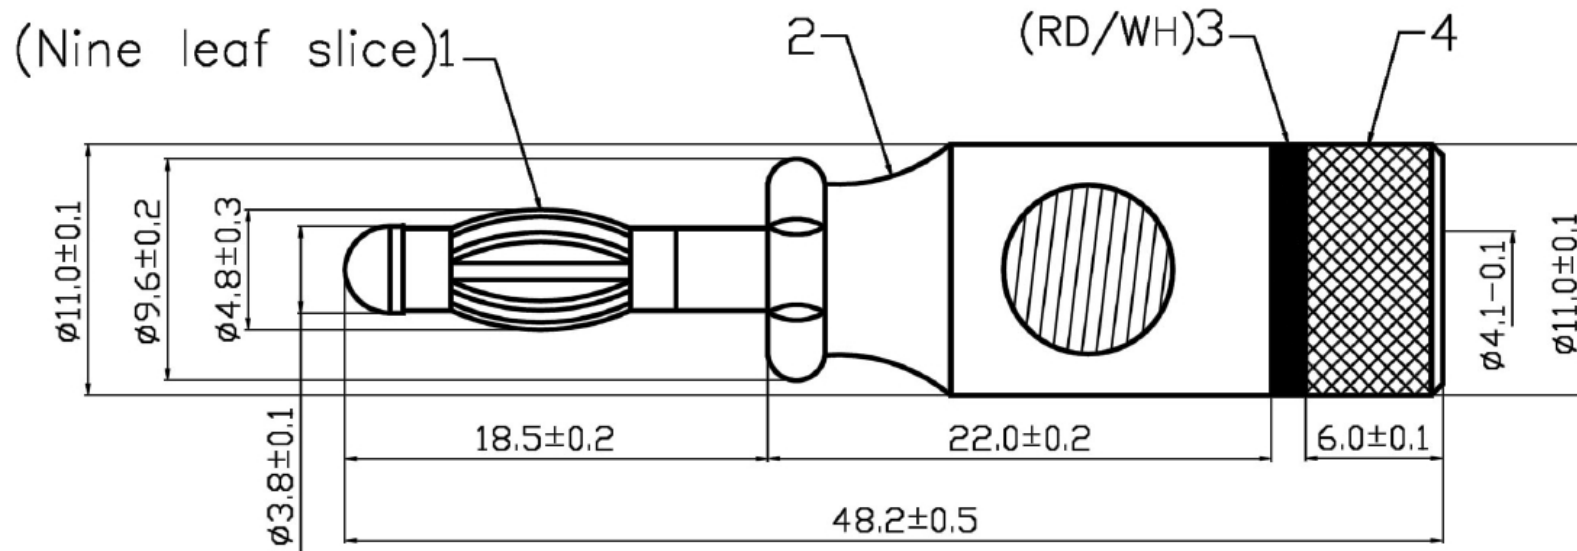

Artikel-Nr.: 0103037

Bez.: High-End Bananenstecker, Ø 4mm, vergoldet, mit Querloch, Gehäuse Pearlchrome, Kennung rot

4	BACK COVER	BRASS	Gold
3	PLASTIC RING	PVC	RD/WH
2	BODY	BRASS	Chrome
1	BANANA PLUG	BRASS	Gold
ITEM	DESIGNATION	MATERIAL	FINISH