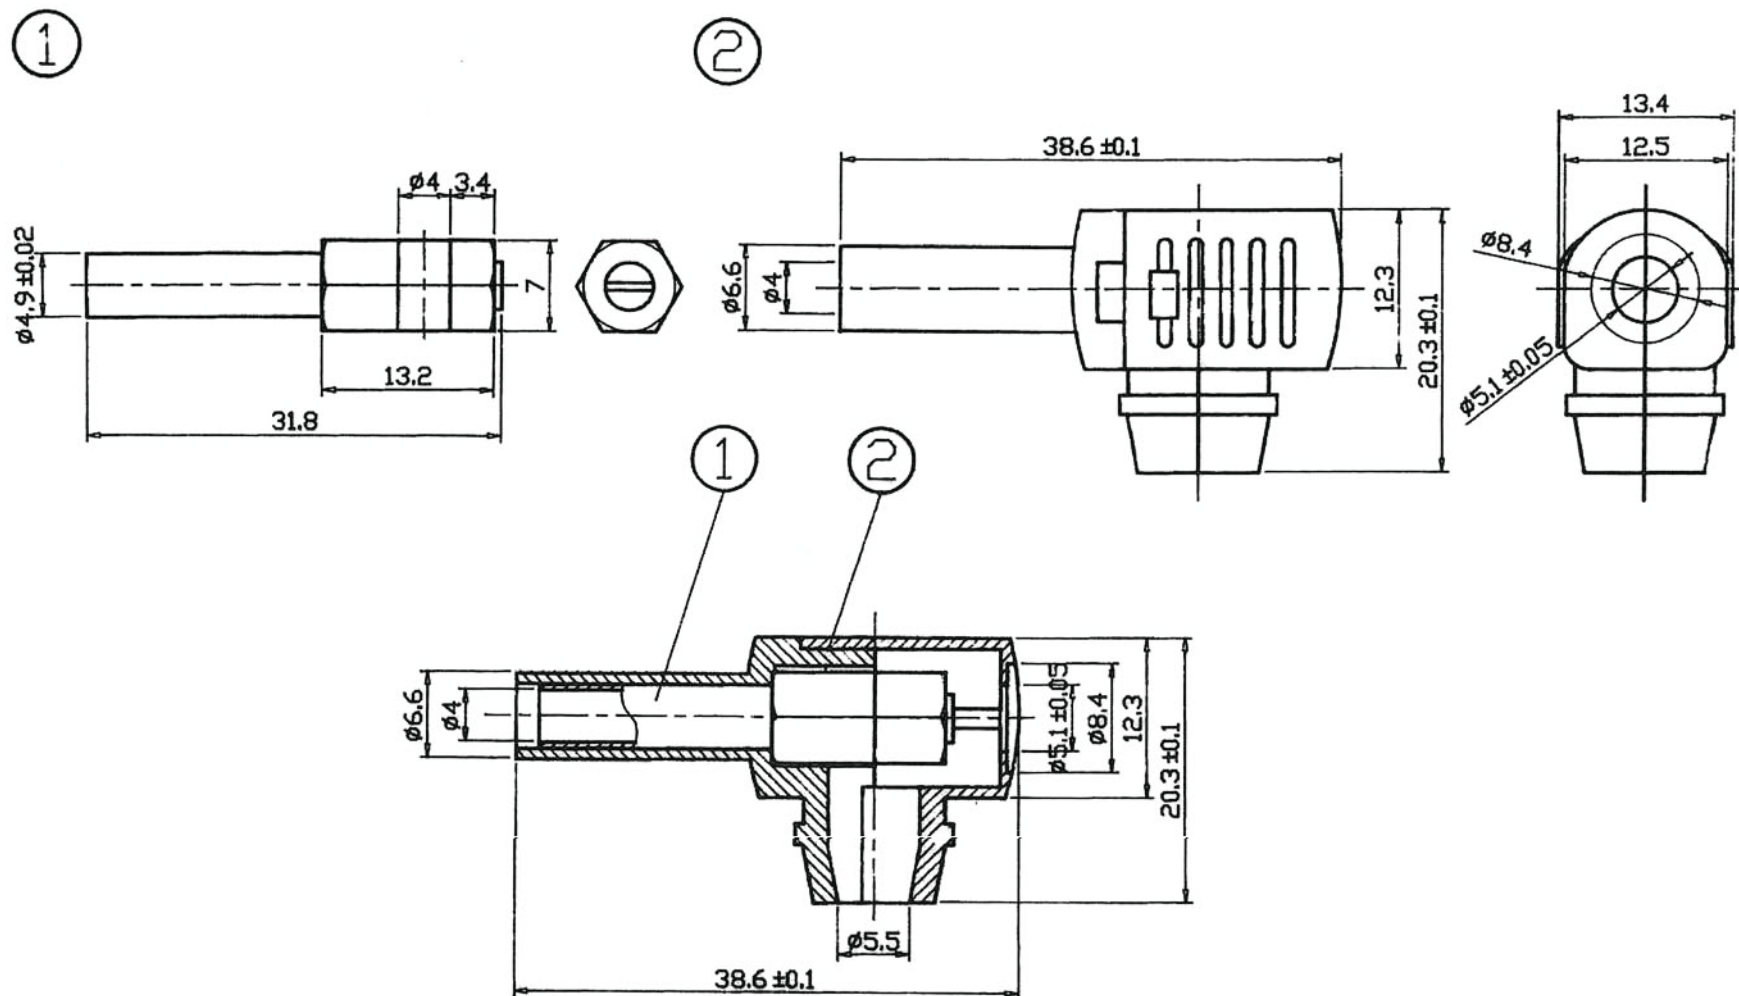

Artikel-Nr.: 0107002

Bez.: Labor-Kupplung, Bananen-Winkelkupplung, 24K, vergoldet, Winkelkupplung 90°,  
Schraubanschluss, Steckbuchse komplett isoliert, rot, 4,0 mm<sup>2</sup>

[www.bkl-electronic.de](http://www.bkl-electronic.de)