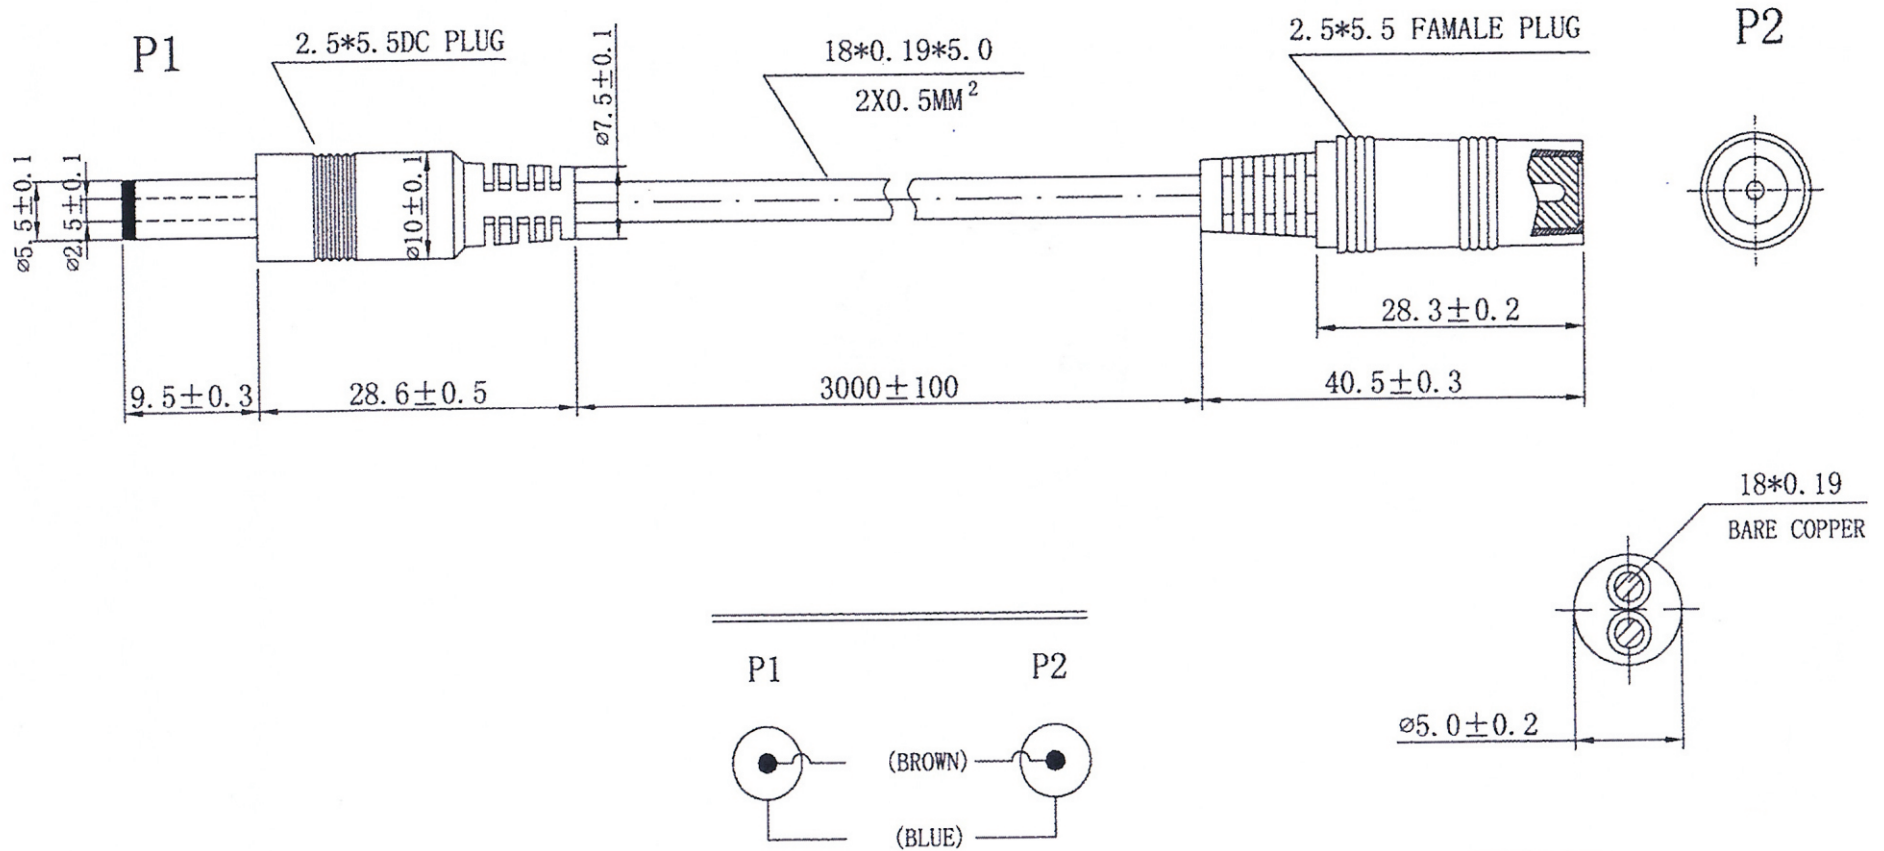

Artikel-Nr.:072098

Bez.: DC Stecker 2,5 x 5,5 auf DC Kupplung 2,5 x 5,5, weißes Kabel, 3m  
max. Belastbarkeit: 12VDC/7A

[www.bkl-electronic.de](http://www.bkl-electronic.de)

Technische Änderungen vorbehalten. Ausführungen können variieren. Sollten Sie ein Muster benötigen kontaktieren Sie uns bitte.