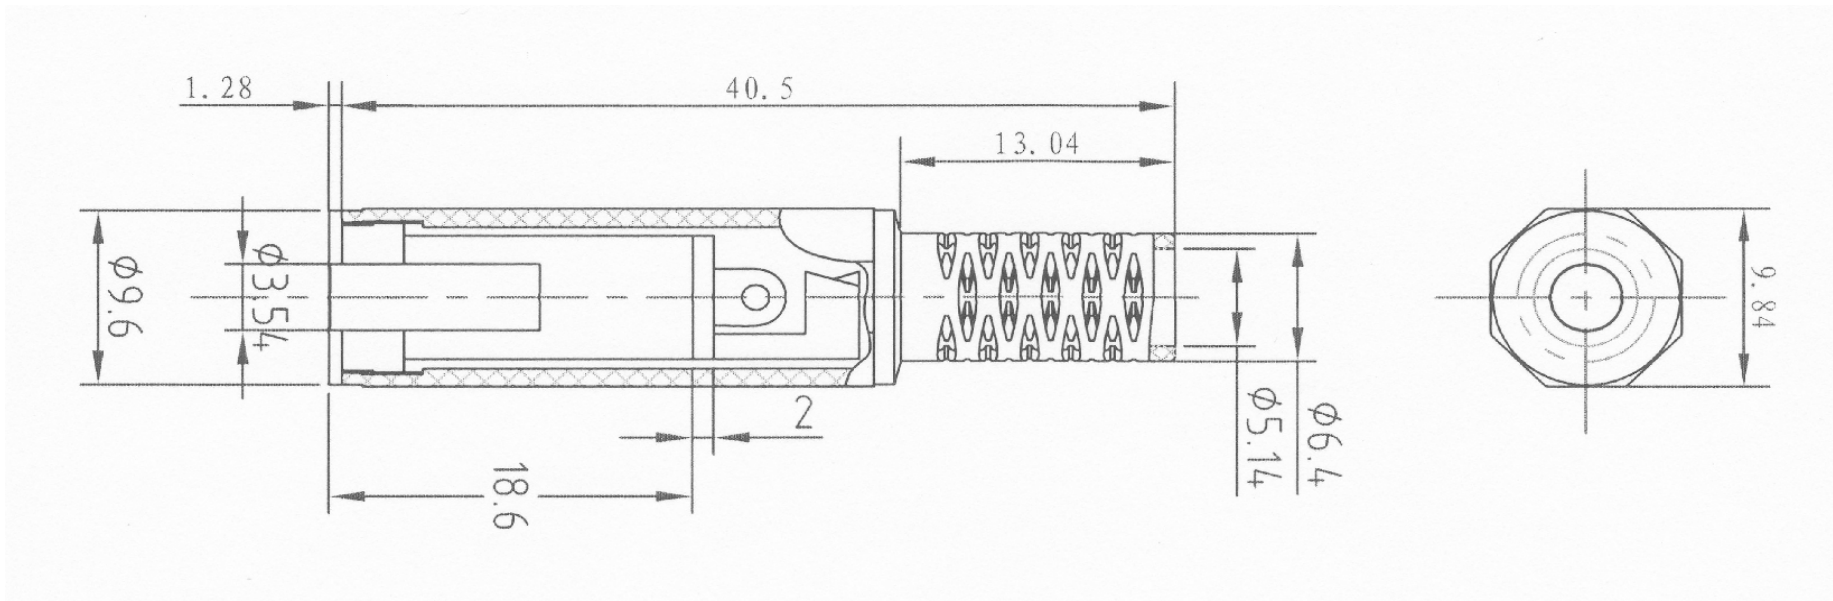

Artikel-Nr.: 072207

Bez.: Klinkenkupplung, mit Knickschutz, Mono, 3,5mm

www.bkl-electronic.de

Die Angaben auf unseren Datenblättern erfolgen nach bestem Wissen. Sie sind nur ein unverbindlicher Hinweis und dienen als Anhaltspunkt für Planungen. Sie befreien den Anwender nicht von eigener Prüfung der von uns gelieferten Produkte auf ihre Eignung für die beabsichtigten Anwendungszwecke. Änderungen behalten wir uns vor, falls neue Erkenntnisse dies erforderlich machen. Ausführungen können variieren. Sollten Sie ein Muster benötigen kontaktieren Sie uns bitte.