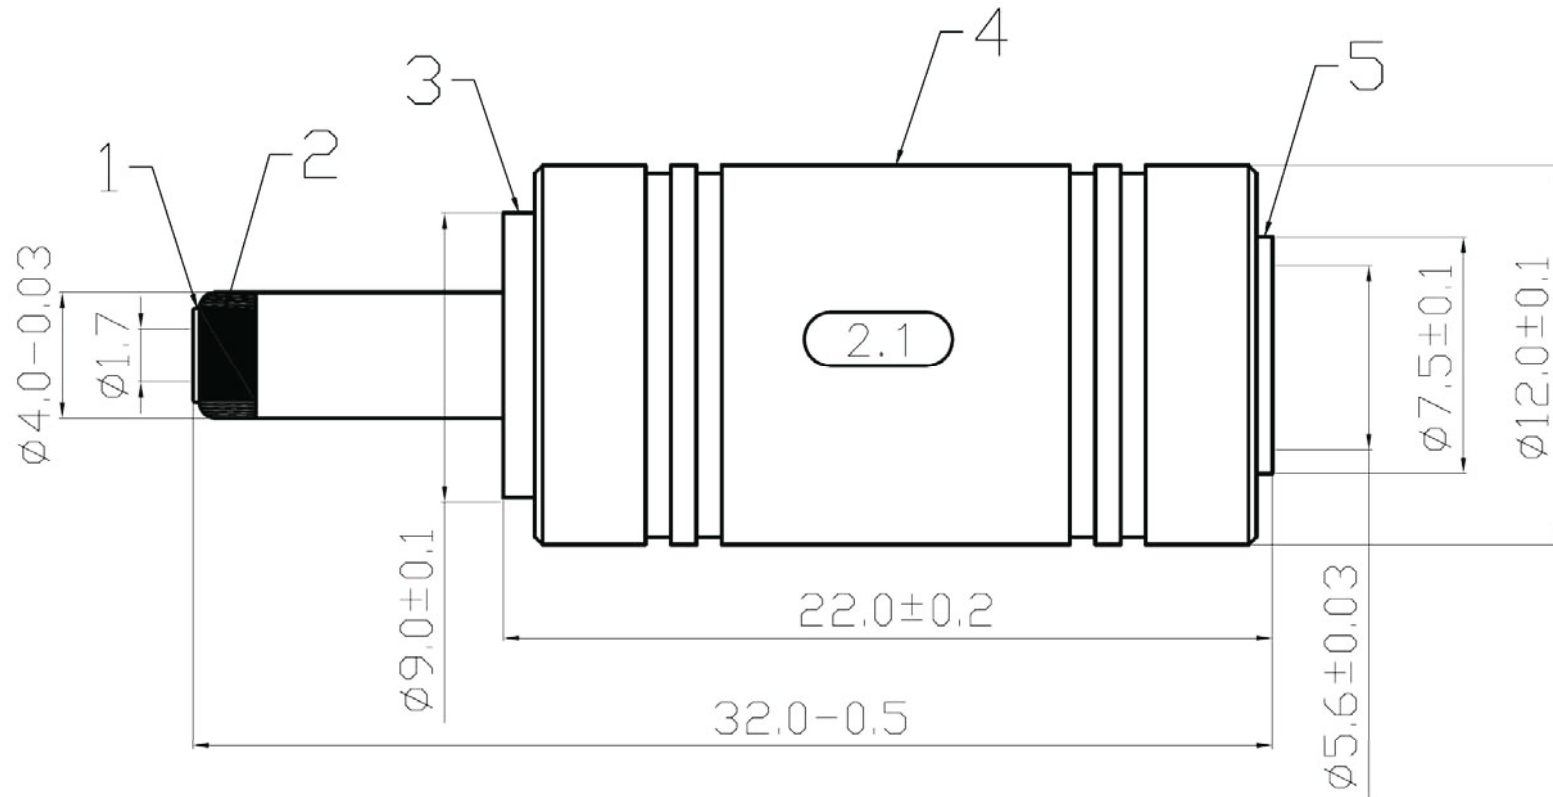

Artikel-Nr.: 072227

Bez.: DC-Adapter, DC-Stecker 1,7mm/4,0mm auf DC-Kupplung 2,1mm/5,5mm

5	FEMALE PART	BRASS
4	PLASTIC HANDLE	PVC
3	BODY	BRASS
2	DIELECTRIC	POM
1	INSIDE TUBE	BRASS
ITEM	DESIGNATION	MATERIAL