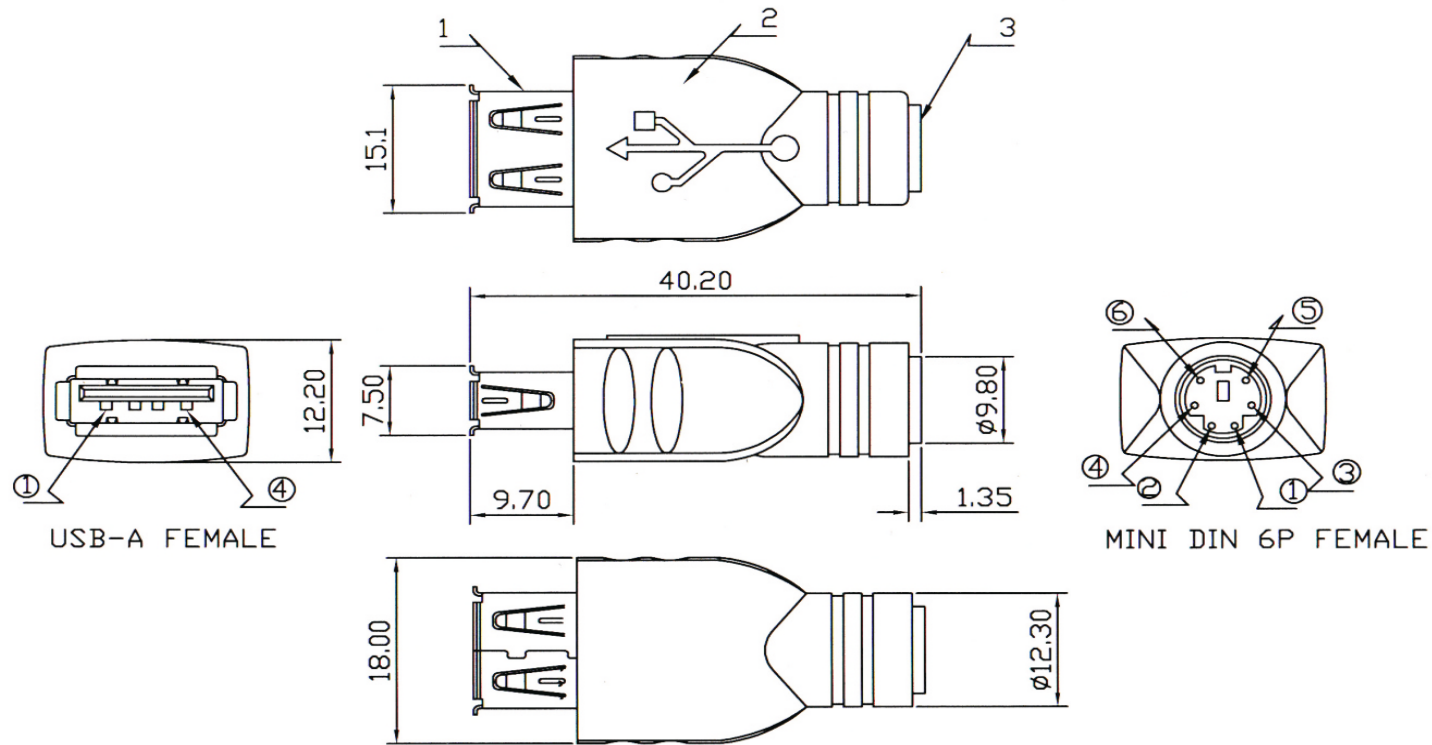

Artikel-Nr.: 10120398

Bez.: Adapter, USB-A Kupplung auf Mini-DIN Kupplung 6-polig

	USB-A FEMALE	2	4	1	3	SHELL
PIN ASSIGNMENT						
	MINI DIN 6P FEMALE	1	3	4	5	SHELL

[www.bkl-electronic.de](http://www.bkl-electronic.de)