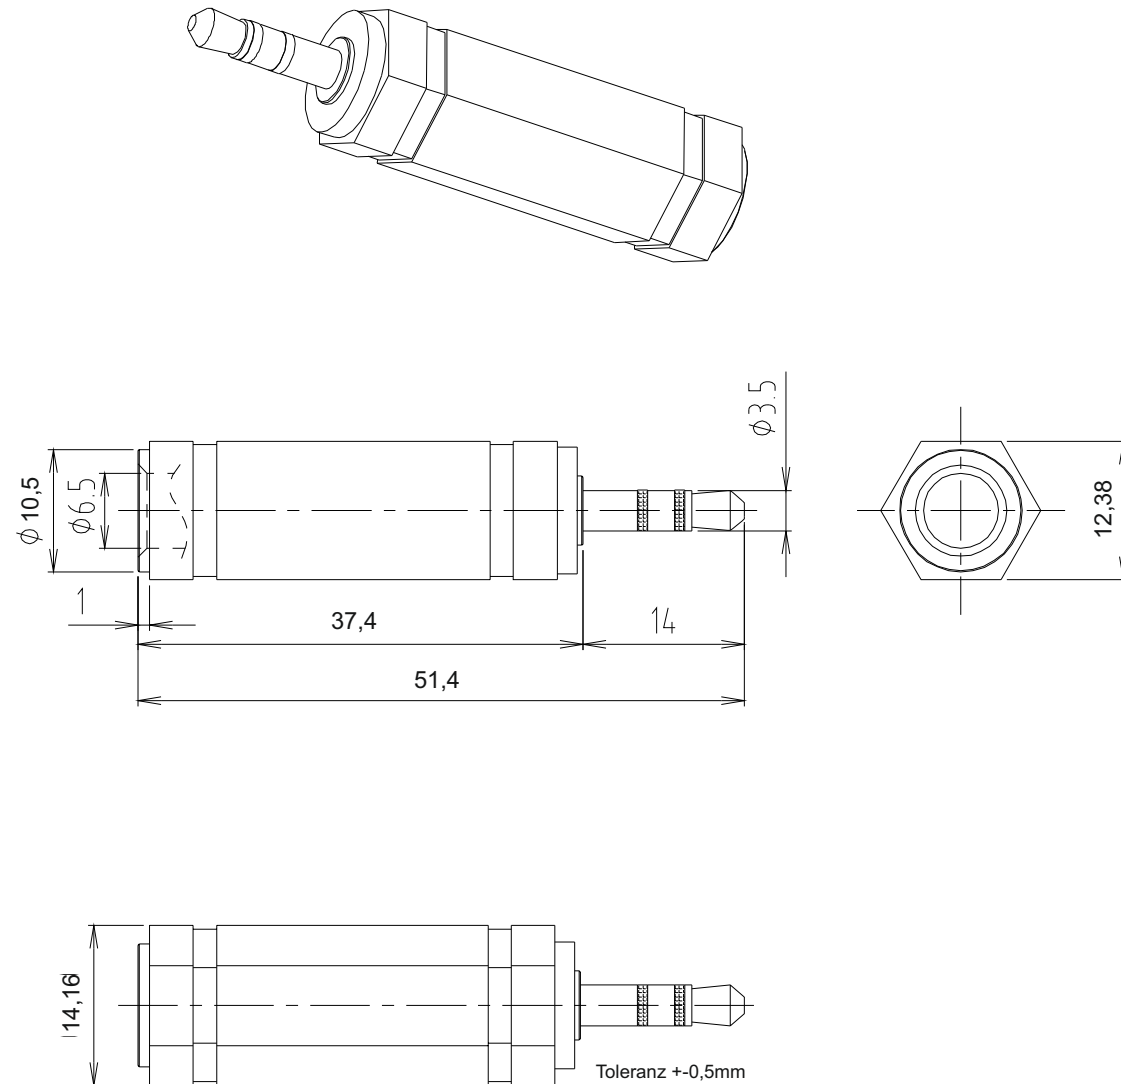

Artikel-Nr.: 1102008

Bez.: Adapter, Klinkenstecker 3,5mm Stereo auf Klinkenkupplung 6,3mm Stereo

www.bkl-electronic.de

Die Angaben auf unseren Datenblättern erfolgen nach bestem Wissen. Sie sind nur ein unverbindlicher Hinweis und dienen als Anhaltspunkt für Planungen. Sie befreien den Anwender nicht von eigener Prüfung der von uns gelieferten Produkte auf ihre Eignung für die beabsichtigten Anwendungszwecke. Änderungen behalten wir uns vor, falls neue Erkenntnisse dies erforderlich machen. Ausführungen können variieren. Sollten Sie ein Muster benötigen kontaktieren Sie uns bitte.