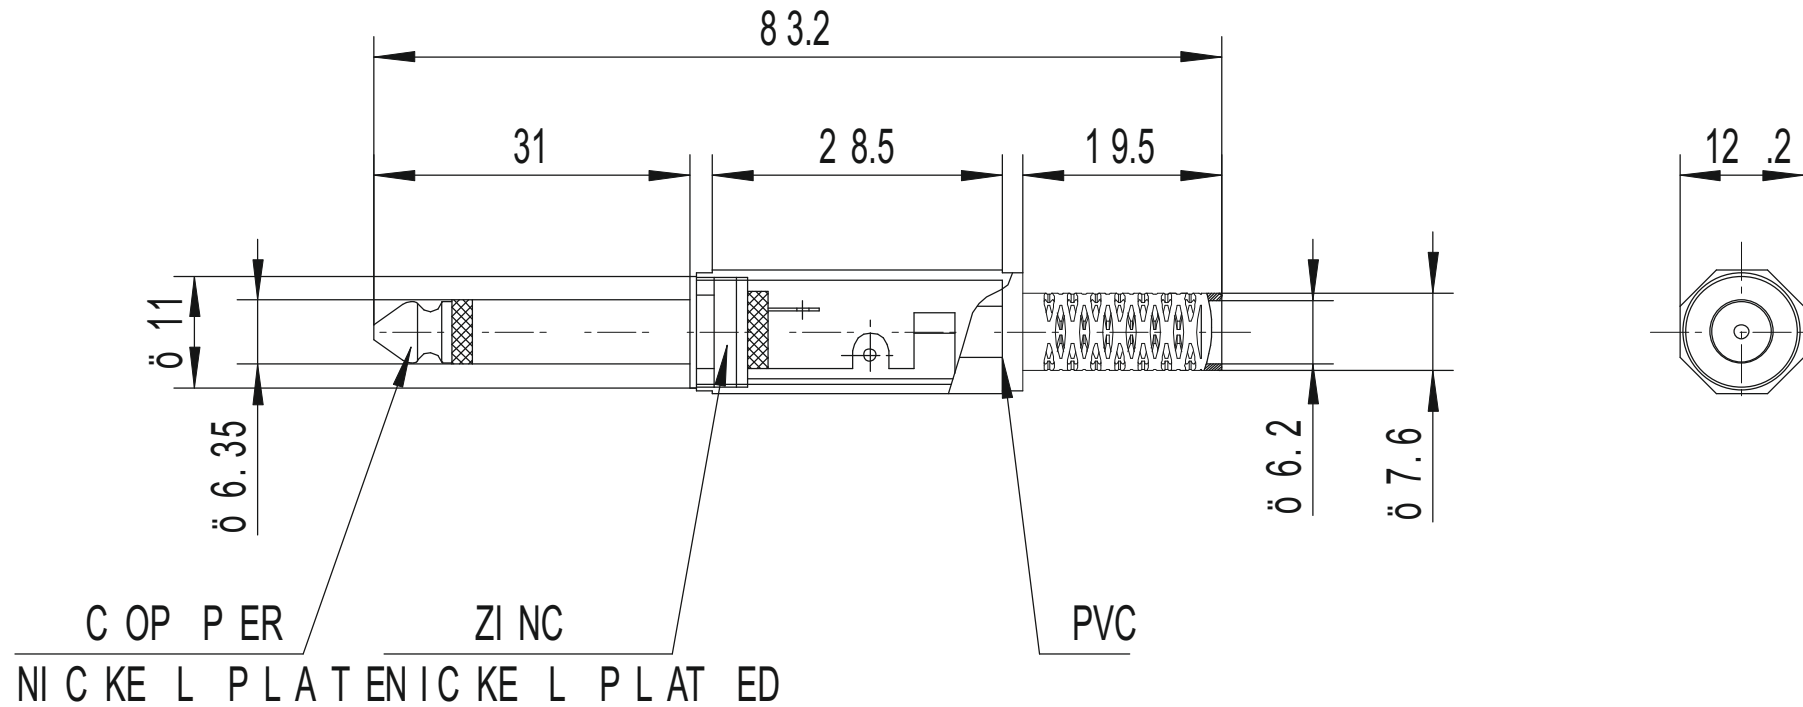

Artikel-Nr.: 1107001

Bez.: Klinkenstecker gerade Ausführung, 6,3mm, Mono

www.bkl-electronic.de

Die Angaben auf unseren Datenblättern erfolgen nach bestem Wissen. Sie sind nur ein unverbindlicher Hinweis und dienen als Anhaltspunkt für Planungen. Sie befreien den Anwender nicht von eigener Prüfung der von uns gelieferten Produkte auf ihre Eignung für die beabsichtigten Anwendungszwecke. Änderungen behalten wir uns vor, falls neue Erkenntnisse dies erforderlich machen. Ausführungen können variieren. Sollten Sie ein Muster benötigen kontaktieren Sie uns bitte.