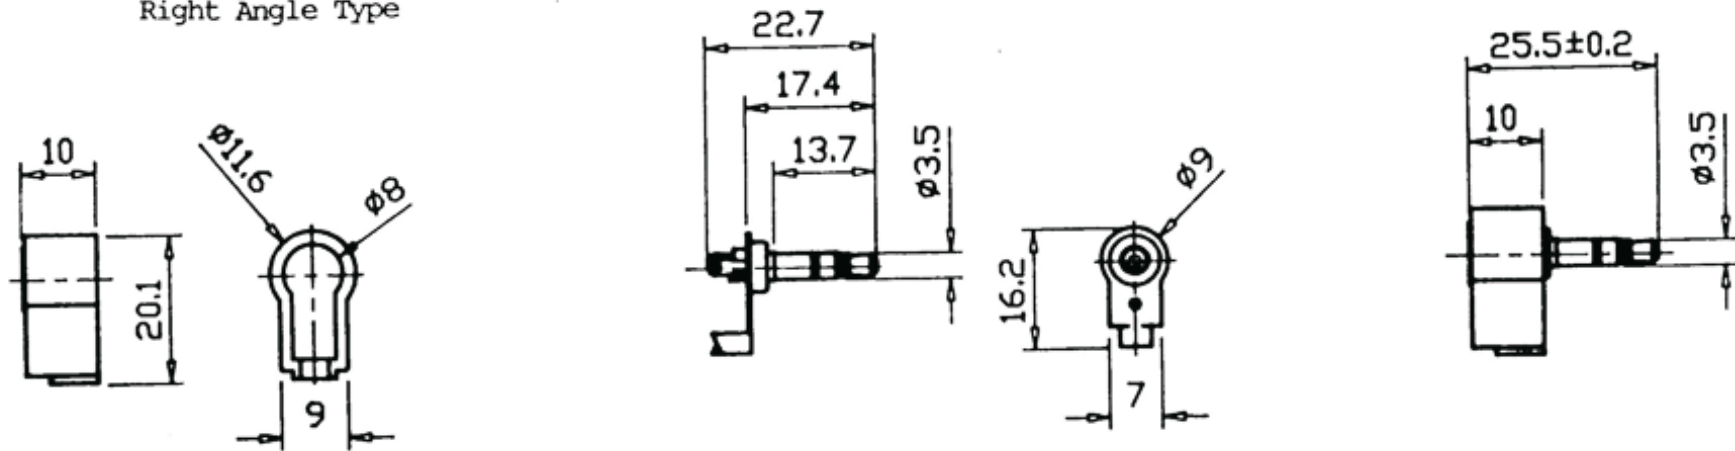

Artikel-Nr.: 1107005

Bez.: Winkel-Klinkenstecker 3,5mm, Stereo

RoHS COMPLIANT

3.5mm Stereo Plug
Right Angle Type

www.bkl-electronic.de

Die Angaben auf unseren Datenblättern erfolgen nach bestem Wissen. Sie sind nur ein unverbindlicher Hinweis und dienen als Anhaltspunkt für Planungen. Sie befreien den Anwender nicht von eigener Prüfung der von uns gelieferten Produkte auf ihre Eignung für die beabsichtigten Anwendungszwecke. Änderungen behalten wir uns vor, falls neue Erkenntnisse dies erforderlich machen. Ausführungen können variieren. Sollten Sie ein Muster benötigen kontaktieren Sie uns bitte.