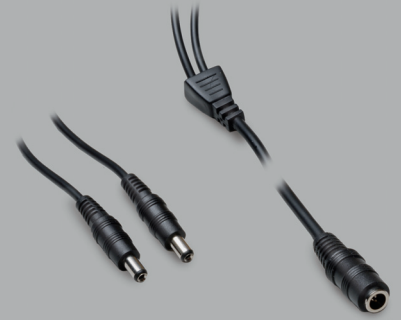

Ausführung

DC-Kupplung 2,10mm/5,50mm auf **2x DC-Stecker** 2,10mm/5,50mm/9,50mm
Kabel AWG 20, Abzweig AWG 24, Kabellänge jeweils ca. 500mm
Farbe: Schwarz
Belastbarkeit: Max. 2 Ampere bei 20VDC

Bestell-Nr.

072059

DC-Kupplung 2,50mm/5,50mm auf **2x DC-Stecker** 2,50mm/5,50mm/9,50mm
Kabel AWG 20, Abzweig AWG 24, Kabellänge jeweils ca. 500mm
Farbe: Schwarz
Belastbarkeit: Max. 2 Ampere bei 20VDC

072061

DC-Kupplung 2,10mm/5,50mm auf **4x DC-Stecker** 2,10mm/5,50mm/9,50mm
Kabel AWG 20, Abzweig AWG 24, Kabellänge jeweils ca. 500mm
Farbe: Schwarz
Belastbarkeit: Max. 2 Ampere bei 20VDC

072075

DC-Kupplung 2,50mm/5,50mm auf **4x DC-Stecker** 2,50mm/5,50mm/9,50mm
Kabel AWG 20, Abzweig AWG 24, Kabellänge jeweils ca. 500mm
Farbe: Schwarz
Belastbarkeit: Max. 2 Ampere bei 20VDC

072077

Andere Längen auf Anfrage, durch hauseigene Kabelkonfektion auch in Kleinmengen möglich.