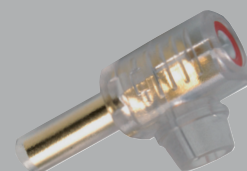

Bananen-Winkelstecker, 24K vergoldet

Ausführung	Farbe	Kabel max.	Bestell-Nr.
Winkelstecker 90° vergoldet Schraubanschluss Federkontakt	blau	4,0mm ²	0106000
Winkelstecker 90° vergoldet Schraubanschluss Federkontakt	rot	4,0mm ²	0106002
Winkelstecker 90° vergoldet Schraubanschluss Federkontakt	schwarz	4,0mm ²	0106004

Bananen-Winkelkupplungen, 24K vergoldet

Winkelkupplung 90° vergoldet Schraubanschluss Steckbuchse komplett isoliert	blau	4,0mm ²	0107000
Winkelkupplung 90° vergoldet Schraubanschluss Steckbuchse komplett isoliert	rot	4,0mm ²	0107002
Winkelkupplung 90° vergoldet Schraubanschluss Steckbuchse komplett isoliert	schwarz	4,0mm ²	0107004

Bananen-Kupplungen

PVC-Hülse, hochflexibel, trittfest Lötanschluss	rot	2,5mm ²	072213
PVC-Hülse, hochflexibel, trittfest Lötanschluss	schwarz	2,5mm ²	072214
PVC-Hülse, hochflexibel, trittfest Schraubanschluss	rot	2,5mm ²	072233
PVC-Hülse, hochflexibel, trittfest Schraubanschluss	schwarz	2,5mm ²	072234

Telefon-Einbaubuchsen

voll isoliert, Einlochmontage	blau	072310
voll isoliert, Einlochmontage	gelb	072308
voll isoliert, Einlochmontage	grau	072311
voll isoliert, Einlochmontage	grün	072309
voll isoliert, Einlochmontage	rot	072306
voll isoliert, Einlochmontage	schwarz	072307
voll isoliert, Einlochmontage	weiss	072312