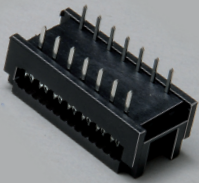

**Stiftwannen mit Verpolungsschutz
inklusive kurzen und langen Verriegelungsclips
Farbe schwarz**

Polzahl	Ausführung	Bauhöhe	Bestell-Nr.
2 x 5-polig	2-reihig	27,7mm	10120582
2 x 7-polig	2-reihig	27,7mm	10120584
2 x 8-polig	2-reihig	27,7mm	10120586
2 x 10-polig	2-reihig	27,7mm	10120588
2 x 13-polig	2-reihig	27,7mm	10120590
2 x 17-polig	2-reihig	27,7mm	10120592
2 x 20-polig	2-reihig	27,7mm	10120594
2 x 25-polig	2-reihig	27,7mm	10120596
2 x 30-polig	2-reihig	27,7mm	10120598

**IC-Sockel-Verbinder, für Flachkabel mit Raster 1,27mm
Kontakte verzinnt, Farbe schwarz**

14-polig	2-reihig	6,2mm	10120874
16-polig	2-reihig	6,2mm	10120876
24-polig	2-reihig	6,2mm	10120884
40-polig	2-reihig	6,2mm	10120890

Kodierbrücken Raster 2,54mm

Farbe	Bauhöhe	Ausführung	Bestell-Nr.
Blau	5,97mm	offene Ausführung	10120908
Gelb	5,97mm	offene Ausführung	10120904
Rot	5,97mm	offene Ausführung	10120188
Schwarz	5,97mm	offene Ausführung	10120190
Schwarz	13,75mm	mit Griff	10120192
Blau, Rot, Schwarz	5,97mm	Set - 5 St. je Farbe	10120906