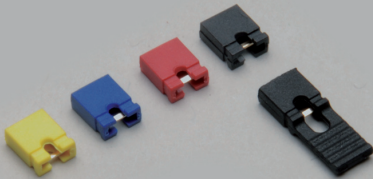

**Stiftwannen mit Verpolungsschutz
inklusive kurzen und langen Verriegelungsclips
Farbe schwarz**

Polzahl	Ausführung	Bauhöhe	Bestell-Nr.
2 x 5-polig	2-reihig	27,7mm	10120582
2 x 7-polig	2-reihig	27,7mm	10120584
2 x 8-polig	2-reihig	27,7mm	10120586
2 x 10-polig	2-reihig	27,7mm	10120588
2 x 13-polig	2-reihig	27,7mm	10120590
2 x 17-polig	2-reihig	27,7mm	10120592
2 x 20-polig	2-reihig	27,7mm	10120594
2 x 25-polig	2-reihig	27,7mm	10120596
2 x 30-polig	2-reihig	27,7mm	10120598

**IC-Sockel-Verbinder, für Flachkabel mit Raster 1,27mm
Kontakte verzinnt, Farbe schwarz**

14-polig	2-reihig	6,2mm	10120874
16-polig	2-reihig	6,2mm	10120876
24-polig	2-reihig	6,2mm	10120884
40-polig	2-reihig	6,2mm	10120890

Kodierbrücken Raster 2,54mm

Farbe	Bauhöhe	Ausführung	Bestell-Nr.
Blau	5,97mm	offene Ausführung	10120908
Gelb	5,97mm	offene Ausführung	10120904
Rot	5,97mm	offene Ausführung	10120188
Schwarz	5,97mm	offene Ausführung	10120190
Schwarz	13,75mm	mit Griff	10120192
Blau, Rot, Schwarz	5,97mm	Set - 5 St. je Farbe	10120906