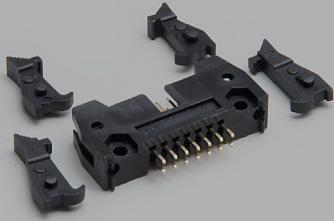

**Stiftwannen mit Verpolungsschutz
inklusive kurzen und langen Verriegelungsclips
Farbe schwarz**

Polzahl	Ausführung	Bauhöhe	Bestell-Nr.
2 x 5-polig	2-reihig	27,7mm	10120582
2 x 7-polig	2-reihig	27,7mm	10120584
2 x 8-polig	2-reihig	27,7mm	10120586
2 x 10-polig	2-reihig	27,7mm	10120588
2 x 13-polig	2-reihig	27,7mm	10120590
2 x 17-polig	2-reihig	27,7mm	10120592
2 x 20-polig	2-reihig	27,7mm	10120594
2 x 25-polig	2-reihig	27,7mm	10120596
2 x 30-polig	2-reihig	27,7mm	10120598

**IC-Sockel-Verbinder, für Flachkabel mit Raster 1,27mm
Kontakte verzinnt, Farbe schwarz**

14-polig	2-reihig	6,2mm	10120874
16-polig	2-reihig	6,2mm	10120876
24-polig	2-reihig	6,2mm	10120884
40-polig	2-reihig	6,2mm	10120890

Kodierbrücken Raster 2,54mm

Farbe	Bauhöhe	Ausführung	Bestell-Nr.
Blau	5,97mm	offene Ausführung	10120908
Gelb	5,97mm	offene Ausführung	10120904
Rot	5,97mm	offene Ausführung	10120188
Schwarz	5,97mm	offene Ausführung	10120190
Schwarz	13,75mm	mit Griff	10120192
Blau, Rot, Schwarz	5,97mm	Set - 5 St. je Farbe	10120906