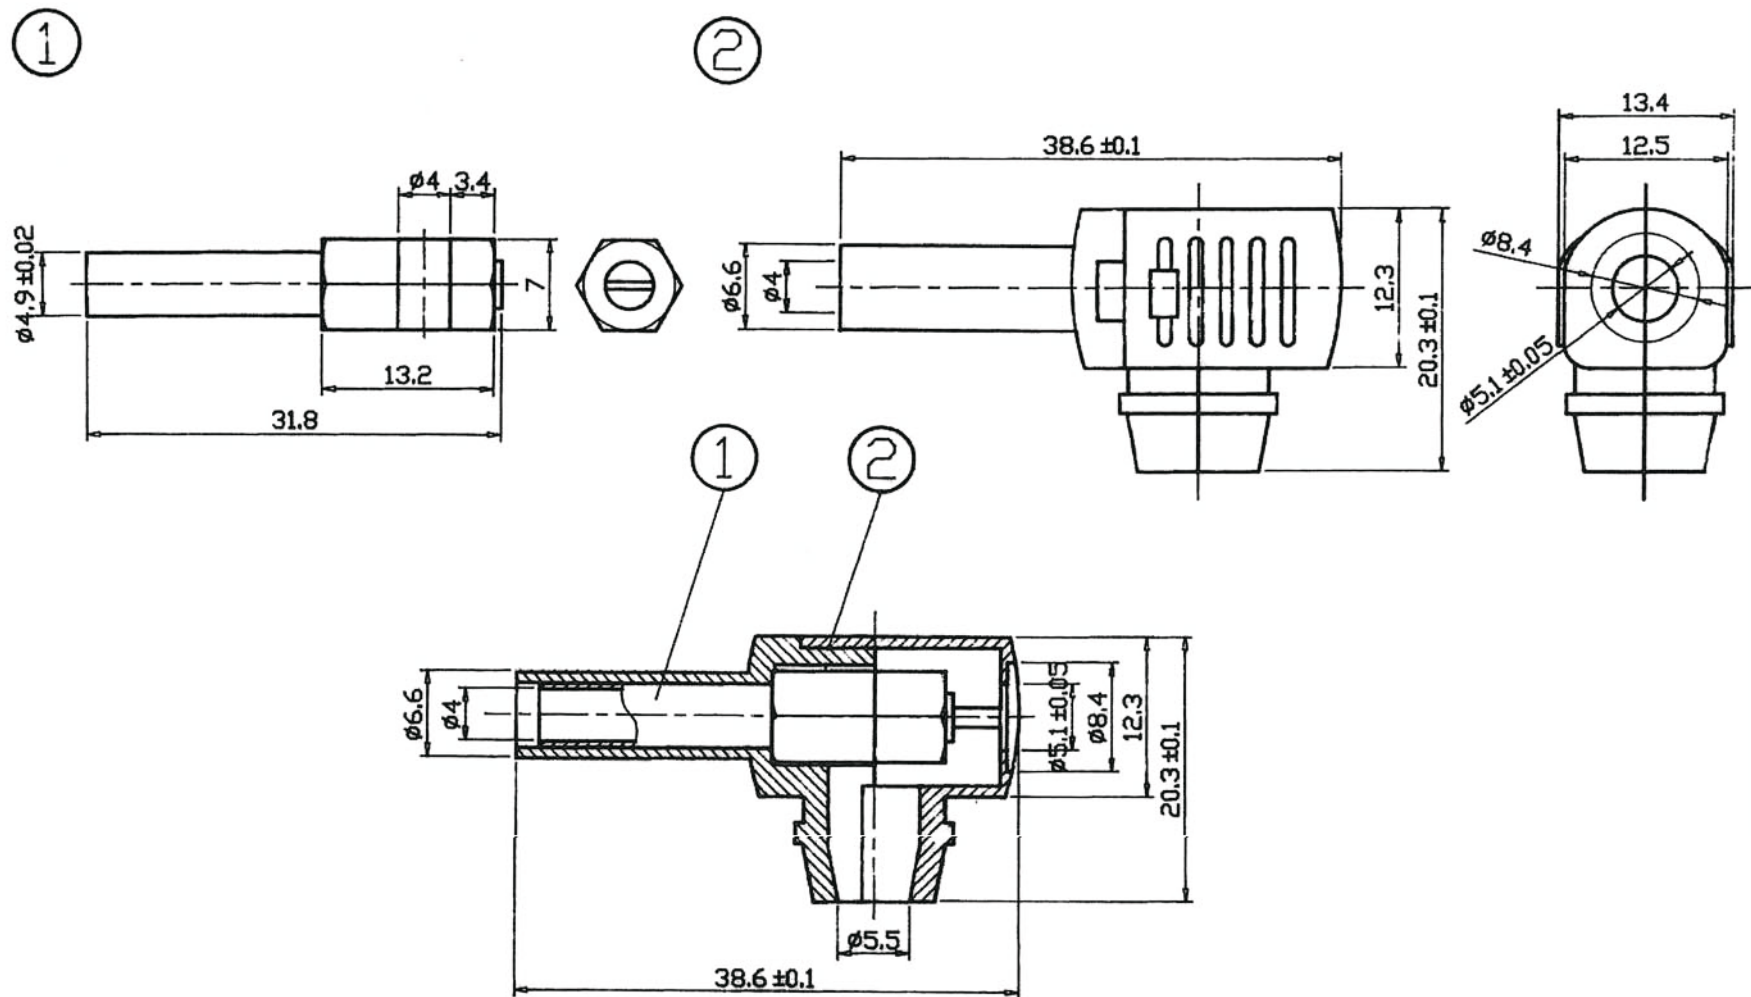

Artikel-Nr.: 0107004

Bez.: Labor-Kupplung, Bananen-Winkelkupplung, 24K, vergoldet, Winkelkupplung 90°,
Schraubanschluss, Steckbuchse komplett isoliert, schwarz, 4,0 mm²

www.bkl-electronic.de

Die Angaben auf unseren Datenblättern erfolgen nach bestem Wissen. Sie sind nur ein unverbindlicher Hinweis und dienen als Anhaltspunkt für Planungen. Sie befreien den Anwender nicht von eigener Prüfung der von uns gelieferten Produkte auf ihre Eignung für die beabsichtigten Anwendungszwecke. Änderungen behalten wir uns vor, falls neue Erkenntnisse dies erforderlich machen. Ausführungen können variieren. Sollten Sie ein Muster benötigen kontaktieren Sie uns bitte.