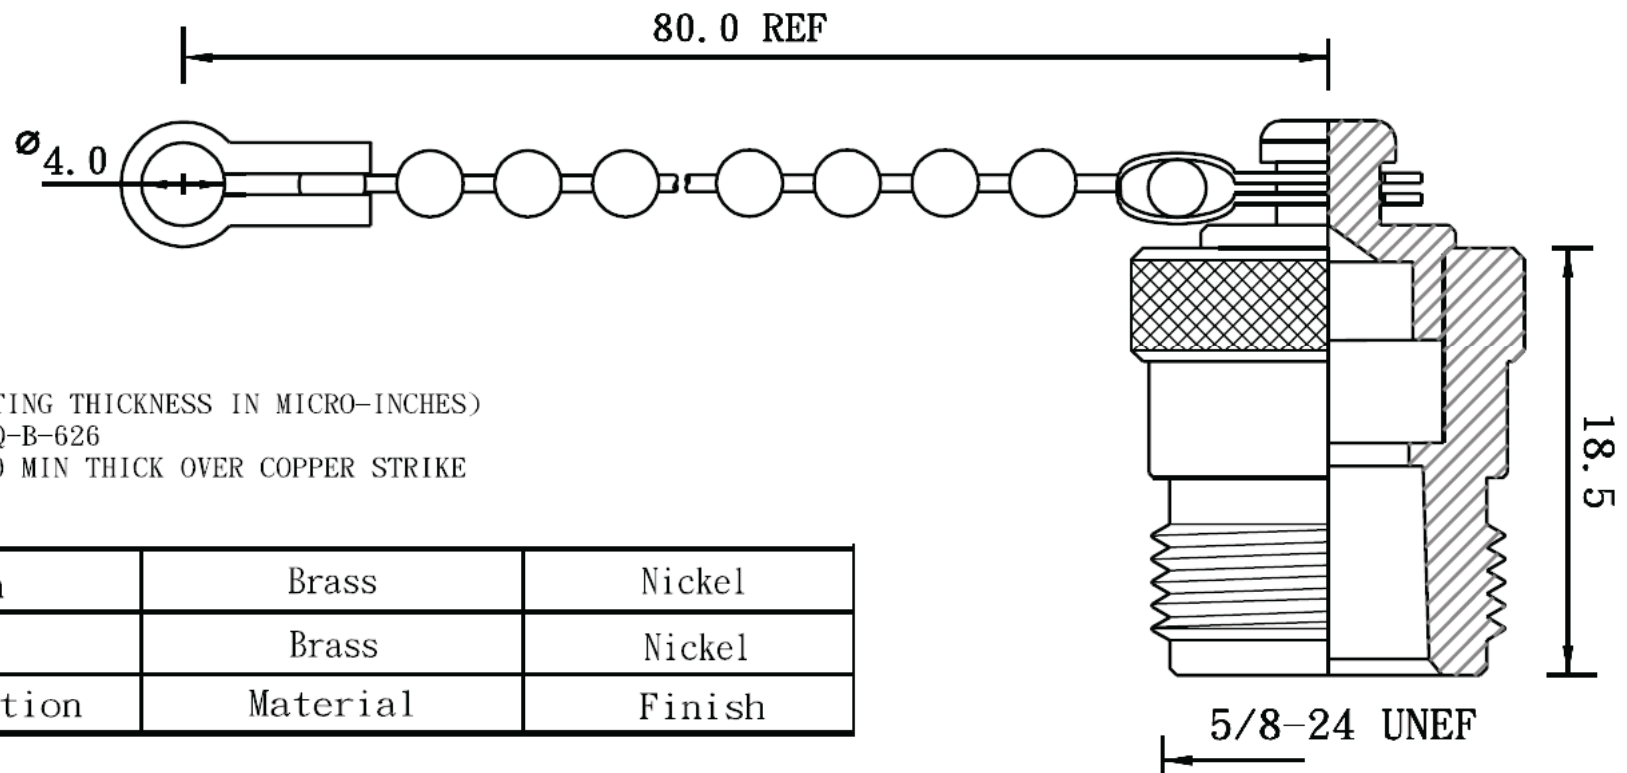

Artikel-Nr.: 0404031

Bez.: Verschlusskappe für N-Stecker, mit Kette

NOTE: FINISH (PLATING THICKNESS IN MICRO-INCHES)

1: BRASS PER QQ-B-626

2: NICKEL PL 70 MIN THICK OVER COPPER STRIKE

No	Description	Material	Finish
2	Chain	Brass	Nickel
1	Body	Brass	Nickel