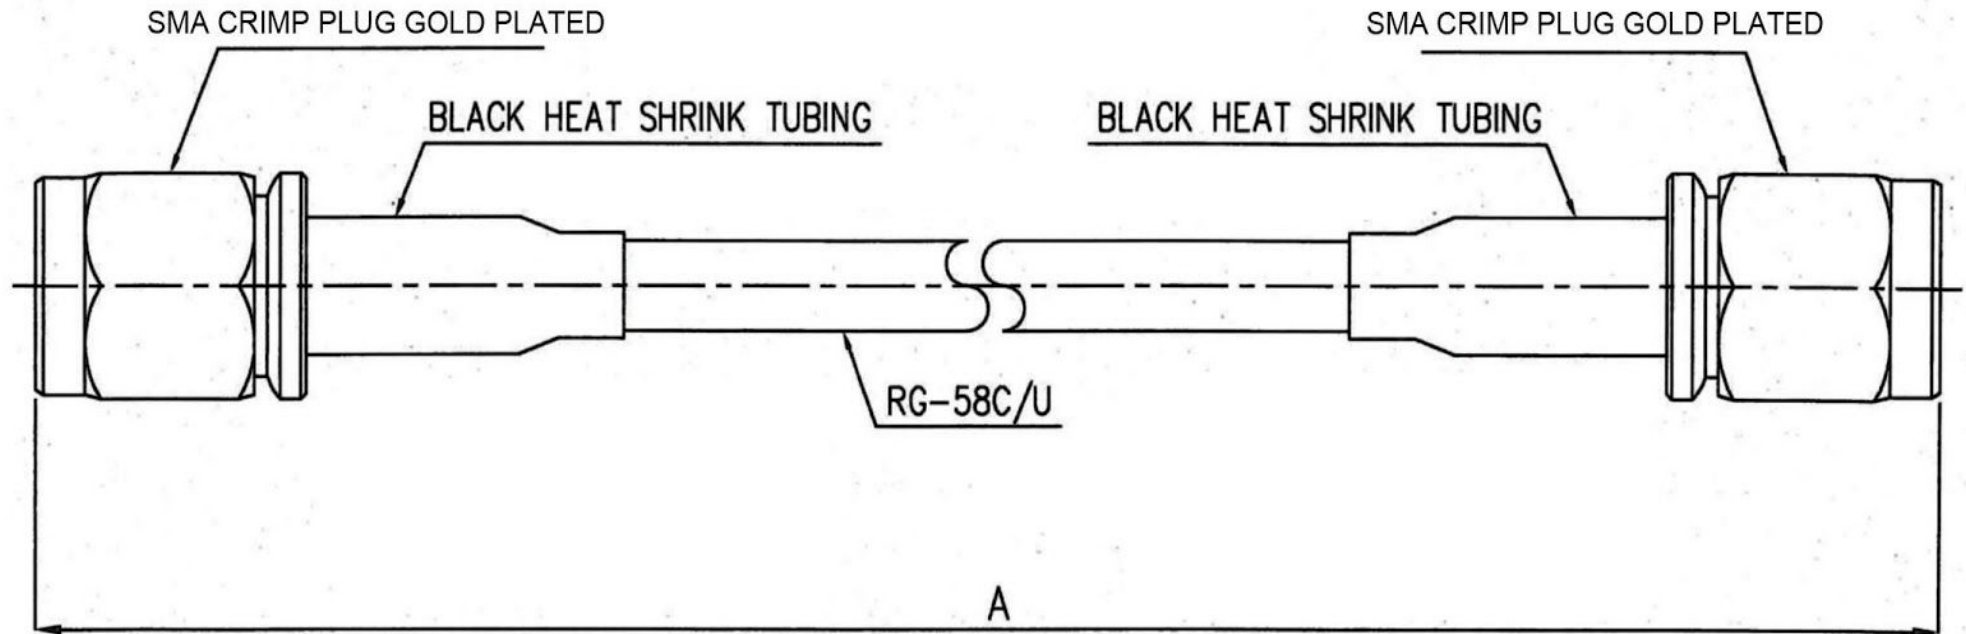

Artikel-Nr.: 0409101

Bez.: SMA Pigtail, Stecker gerade auf Stecker gerade, Kabel RG58, 30 cm, 50 Ohm

www.bkl-electronic.de

Die Angaben auf unseren Datenblättern erfolgen nach bestem Wissen. Sie sind nur ein unverbindlicher Hinweis und dienen als Anhaltspunkt für Planungen. Sie befreien den Anwender nicht von eigener Prüfung der von uns gelieferten Produkte auf ihre Eignung für die beabsichtigten Anwendungszwecke. Änderungen behalten wir uns vor, falls neue Erkenntnisse dies erforderlich machen. Ausführungen können variieren. Sollten Sie ein Muster benötigen kontaktieren Sie uns bitte.