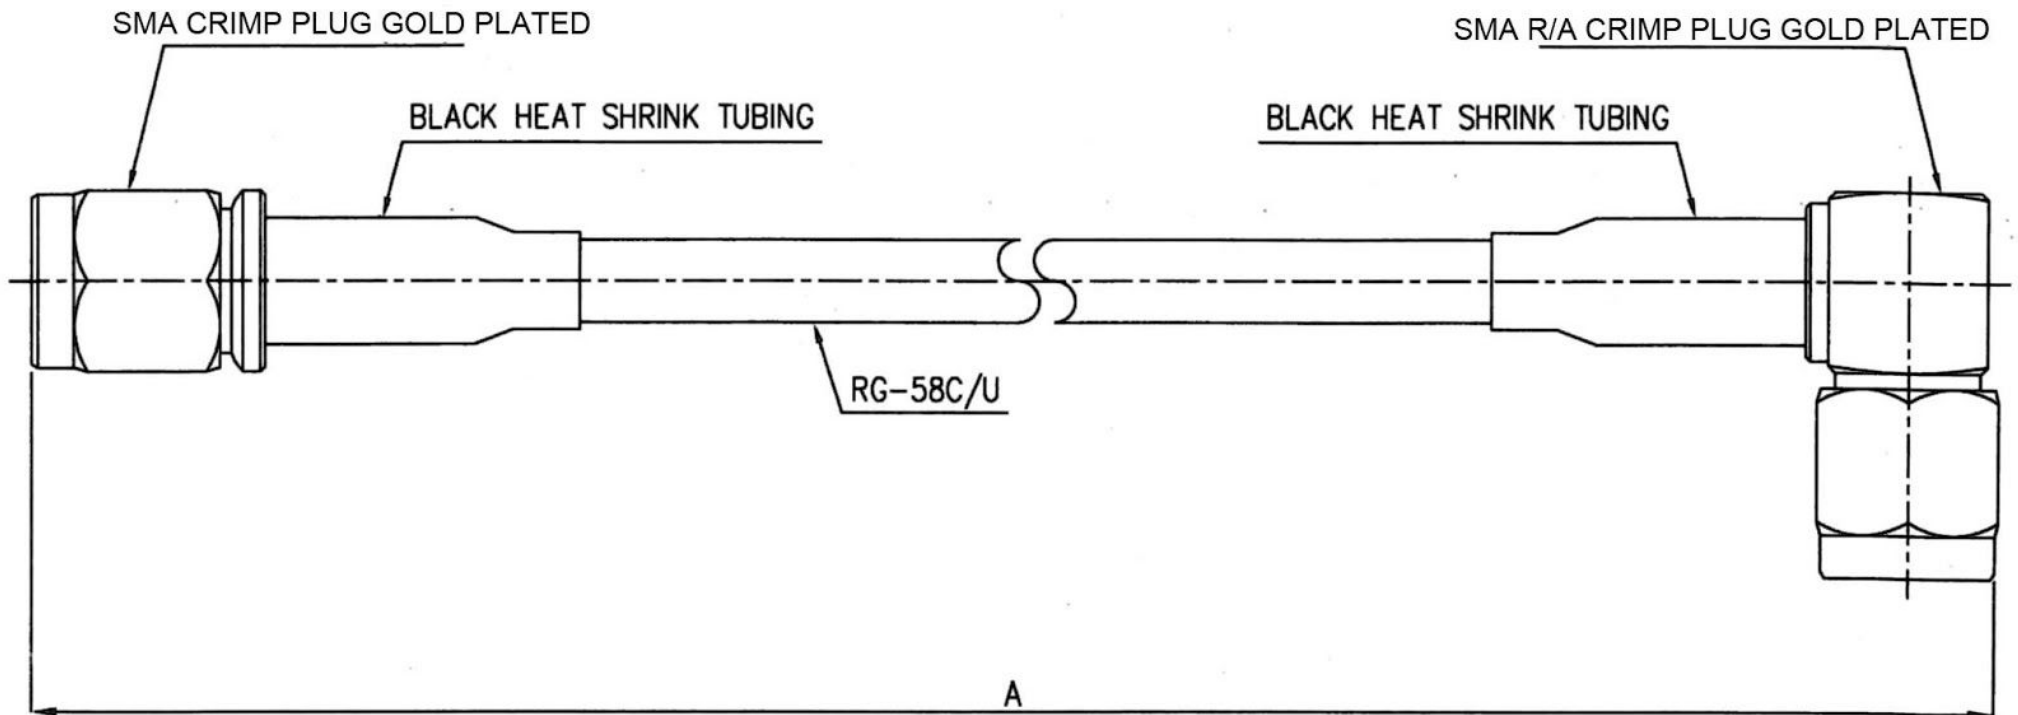

Artikel-Nr.: 0409105

Bez.: SMA Pigtail, Stecker gerade auf Stecker gewinkelt, Kabel RG58, 30 cm, 50 Ohm

[www.bkl-electronic.de](http://www.bkl-electronic.de)

Die Angaben auf unseren Datenblättern erfolgen nach bestem Wissen. Sie sind nur ein unverbindlicher Hinweis und dienen als Anhaltspunkt für Planungen. Sie befreien den Anwender nicht von eigener Prüfung der von uns gelieferten Produkte auf ihre Eignung für die beabsichtigten Anwendungszwecke. Änderungen behalten wir uns vor, falls neue Erkenntnisse dies erforderlich machen. Ausführungen können variieren. Sollten Sie ein Muster benötigen kontaktieren Sie uns bitte.