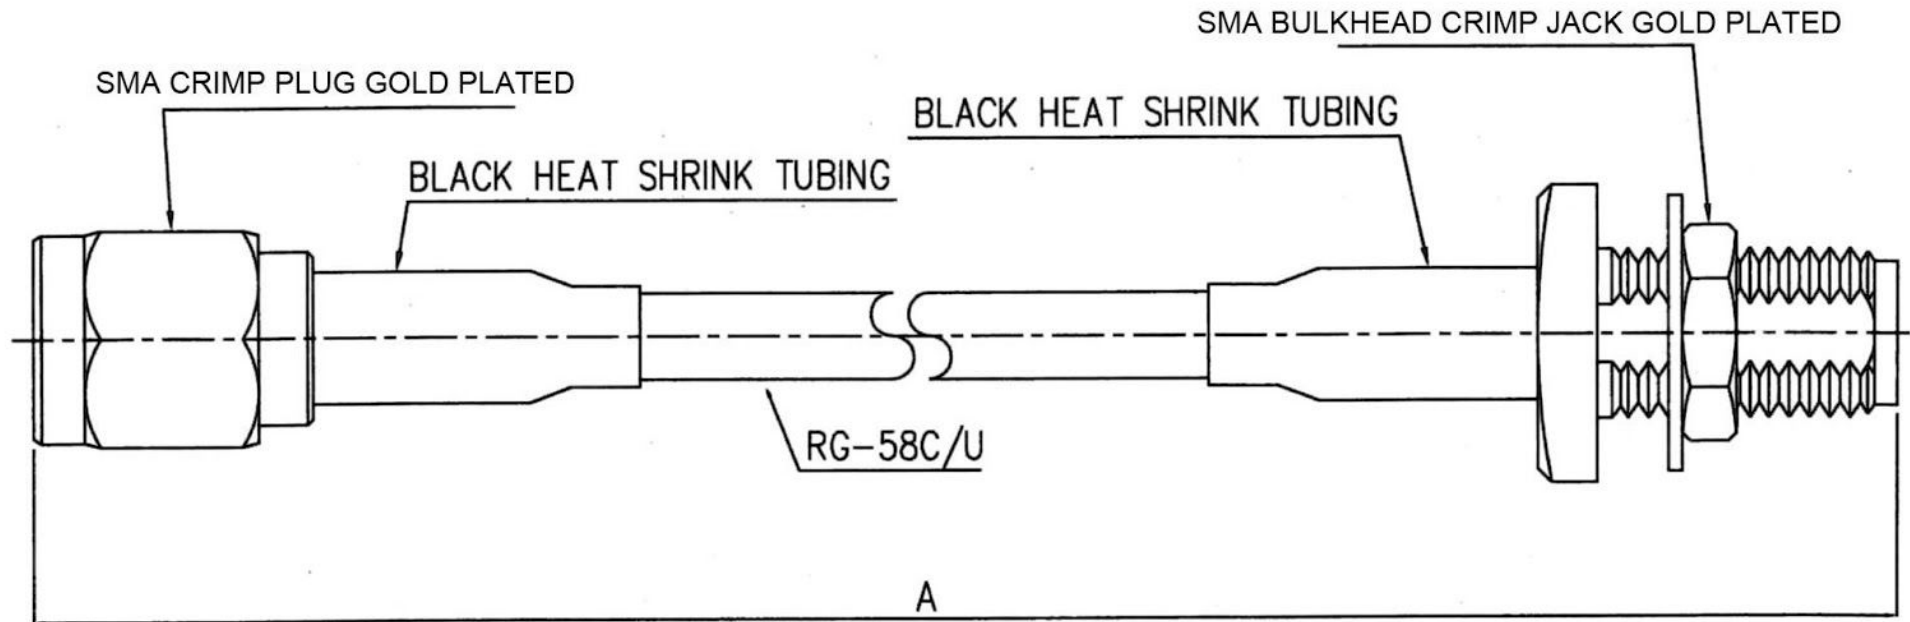

Artikel-Nr.: 0409108

Bez.: SMA Pigtail, Einbaubuchse gerade auf Stecker gerade, Kabel RG58, 15 cm, 50 Ohm

[www.bkl-electronic.de](http://www.bkl-electronic.de)

Die Angaben auf unseren Datenblättern erfolgen nach bestem Wissen. Sie sind nur ein unverbindlicher Hinweis und dienen als Anhaltspunkt für Planungen. Sie befreien den Anwender nicht von eigener Prüfung der von uns gelieferten Produkte auf ihre Eignung für die beabsichtigten Anwendungszwecke. Änderungen behalten wir uns vor, falls neue Erkenntnisse dies erforderlich machen. Ausführungen können variieren. Sollten Sie ein Muster benötigen kontaktieren Sie uns bitte.