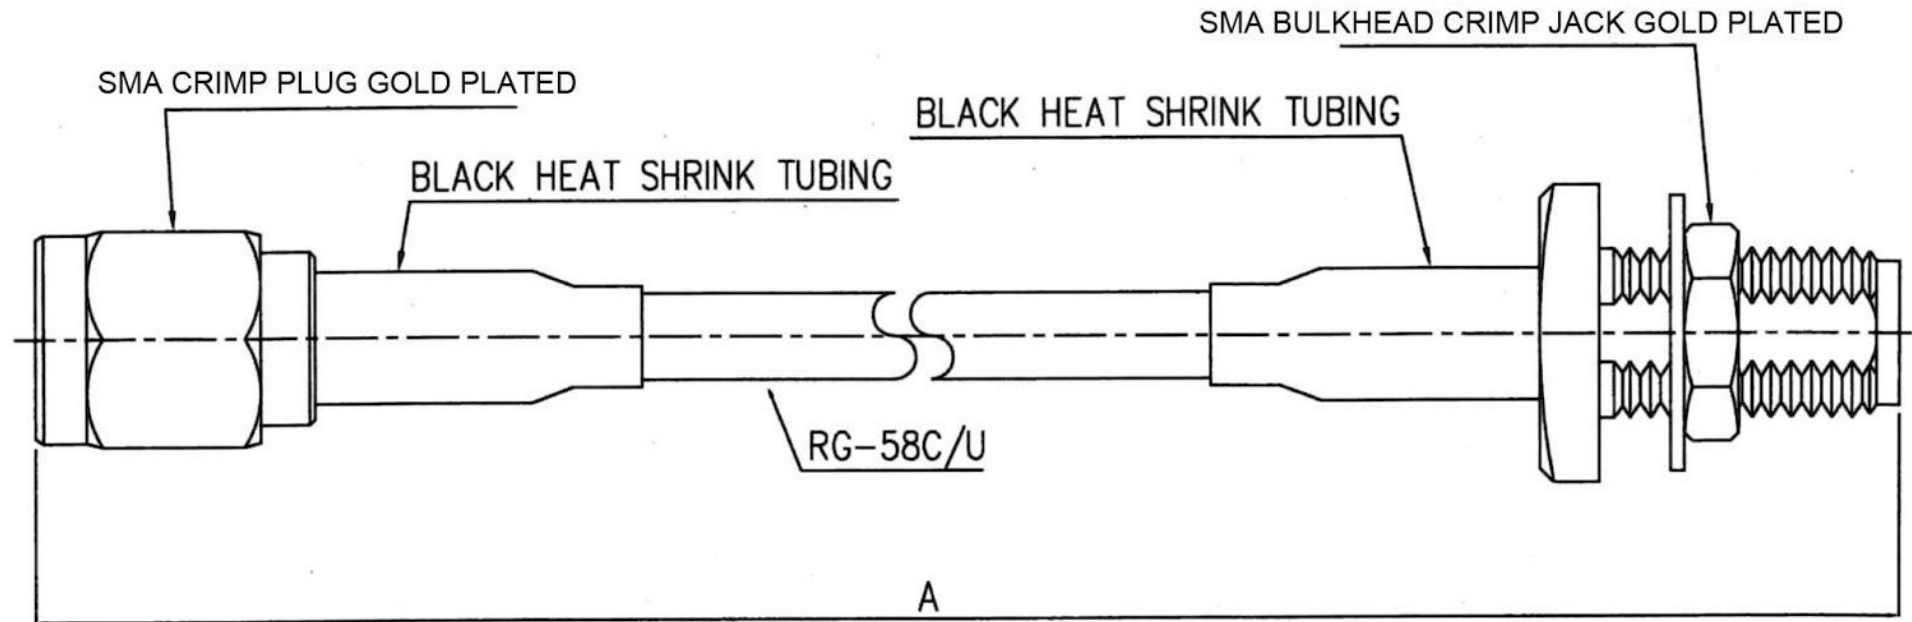

Artikel-Nr.: 0409109

Bez.: SMA Pigtail, Einbaubuchse gerade auf Stecker gerade, Kabel RG58, 30 cm, 50 Ohm

[www.bkl-electronic.de](http://www.bkl-electronic.de)

Die Angaben auf unseren Datenblättern erfolgen nach bestem Wissen. Sie sind nur ein unverbindlicher Hinweis und dienen als Anhaltspunkt für Planungen. Sie befreien den Anwender nicht von eigener Prüfung der von uns gelieferten Produkte auf ihre Eignung für die beabsichtigten Anwendungszwecke. Änderungen behalten wir uns vor, falls neue Erkenntnisse dies erforderlich machen. Ausführungen können variieren. Sollten Sie ein Muster benötigen kontaktieren Sie uns bitte.