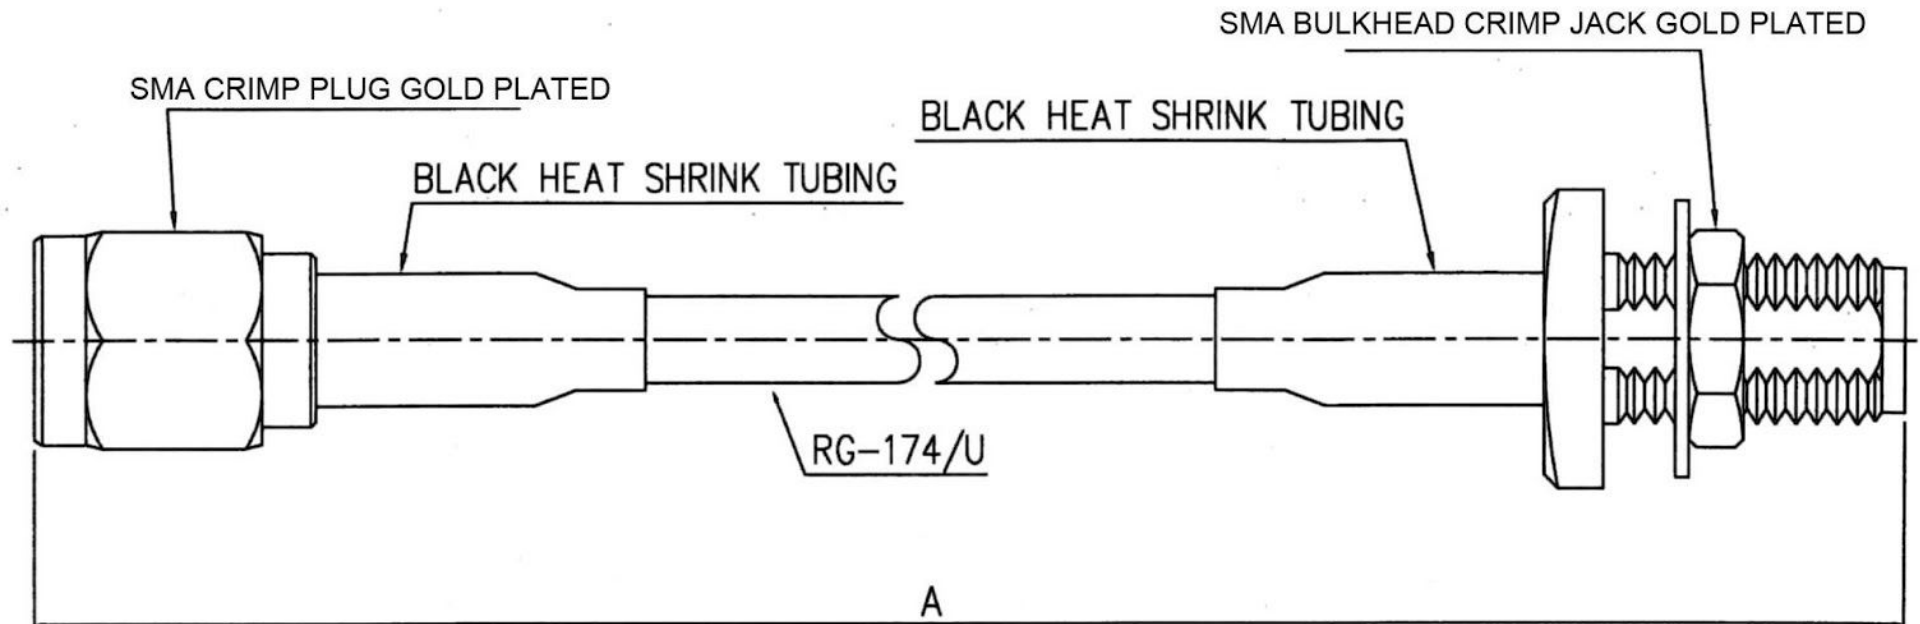

Artikel-Nr.: 0409111

Bez.: SMA Pigtail, Einbaubuchse gerade auf Stecker gerade, Kabel RG174, 30 cm, 50 Ohm

www.bkl-electronic.de

Die Angaben auf unseren Datenblättern erfolgen nach bestem Wissen. Sie sind nur ein unverbindlicher Hinweis und dienen als Anhaltspunkt für Planungen. Sie befreien den Anwender nicht von eigener Prüfung der von uns gelieferten Produkte auf ihre Eignung für die beabsichtigten Anwendungszwecke. Änderungen behalten wir uns vor, falls neue Erkenntnisse dies erforderlich machen. Ausführungen können variieren. Sollten Sie ein Muster benötigen kontaktieren Sie uns bitte.