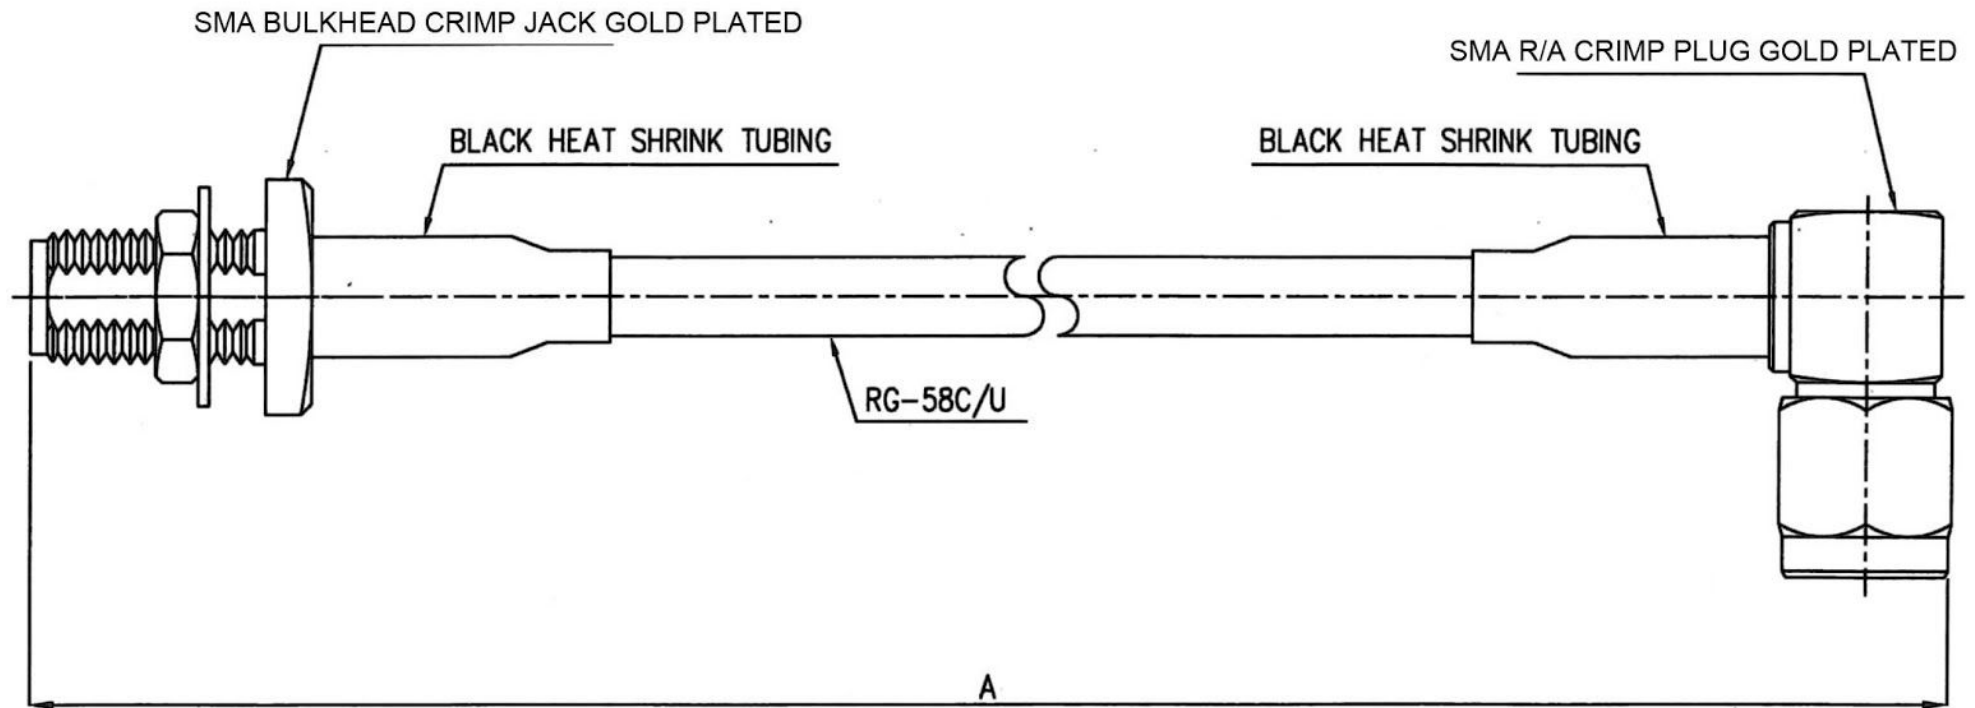

Artikel-Nr.: 0409112

Bez.: SMA Pigtail, Einbaubuchse gerade auf Stecker gewinkelt, Kabel RG58, 15 cm, 50 Ohm

www.bkl-electronic.de

Die Angaben auf unseren Datenblättern erfolgen nach bestem Wissen. Sie sind nur ein unverbindlicher Hinweis und dienen als Anhaltspunkt für Planungen. Sie befreien den Anwender nicht von eigener Prüfung der von uns gelieferten Produkte auf ihre Eignung für die beabsichtigten Anwendungszwecke. Änderungen behalten wir uns vor, falls neue Erkenntnisse dies erforderlich machen. Ausführungen können variieren. Sollten Sie ein Muster benötigen kontaktieren Sie uns bitte.