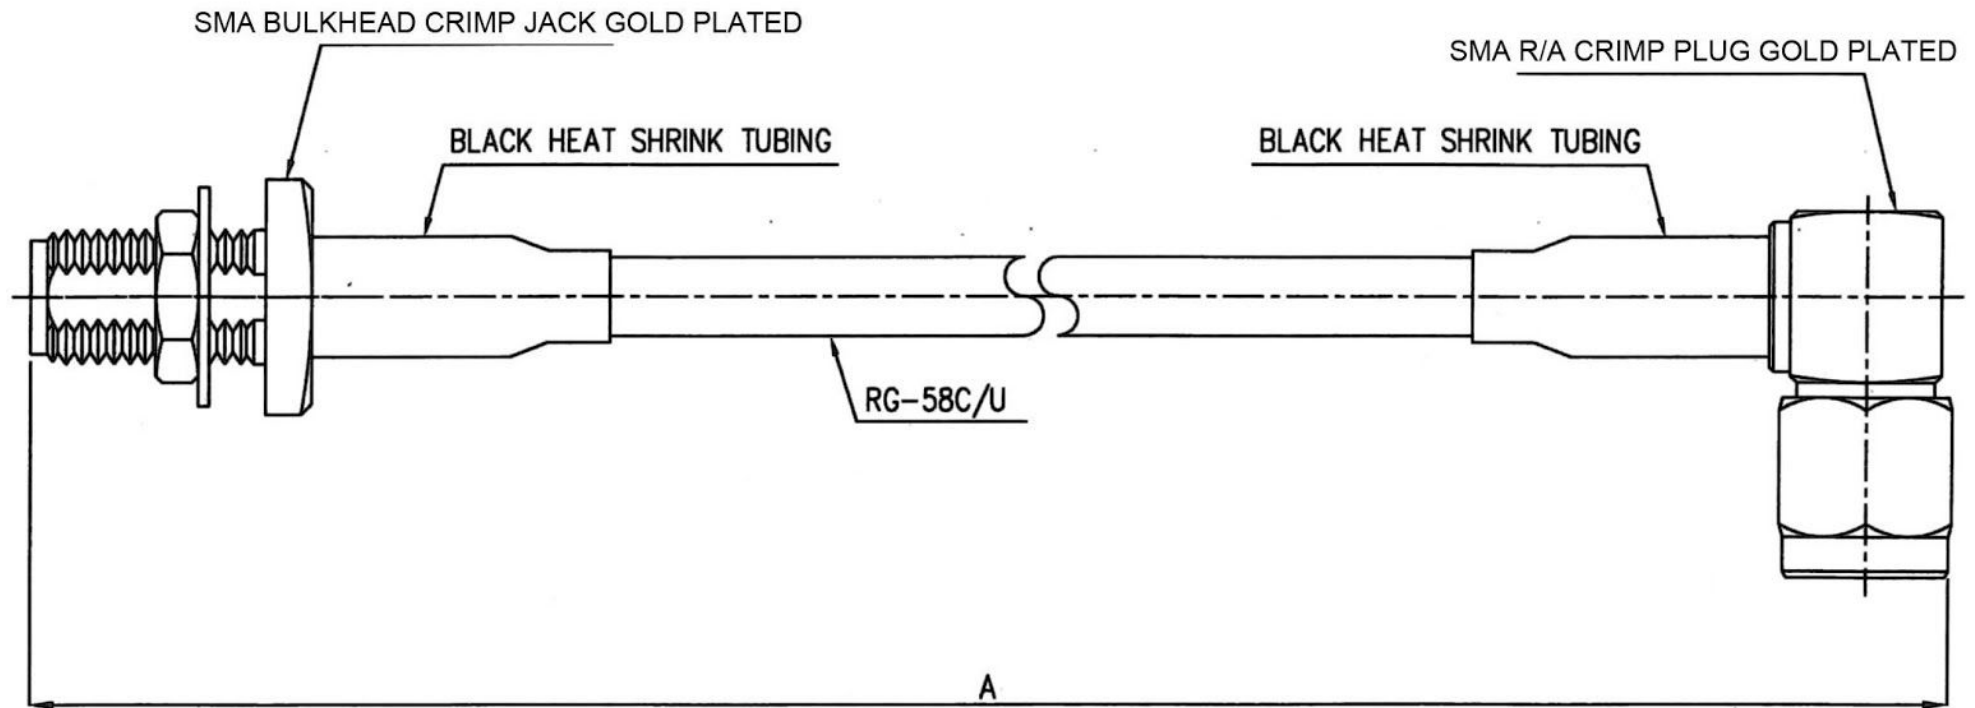

Artikel-Nr.: 0409113

Bez.: SMA Pigtail, Einbaubuchse gerade auf Stecker gewinkelt, Kabel RG58, 30 cm, 50 Ohm

www.bkl-electronic.de

Die Angaben auf unseren Datenblättern erfolgen nach bestem Wissen. Sie sind nur ein unverbindlicher Hinweis und dienen als Anhaltspunkt für Planungen. Sie befreien den Anwender nicht von eigener Prüfung der von uns gelieferten Produkte auf ihre Eignung für die beabsichtigten Anwendungszwecke. Änderungen behalten wir uns vor, falls neue Erkenntnisse dies erforderlich machen. Ausführungen können variieren. Sollten Sie ein Muster benötigen kontaktieren Sie uns bitte.