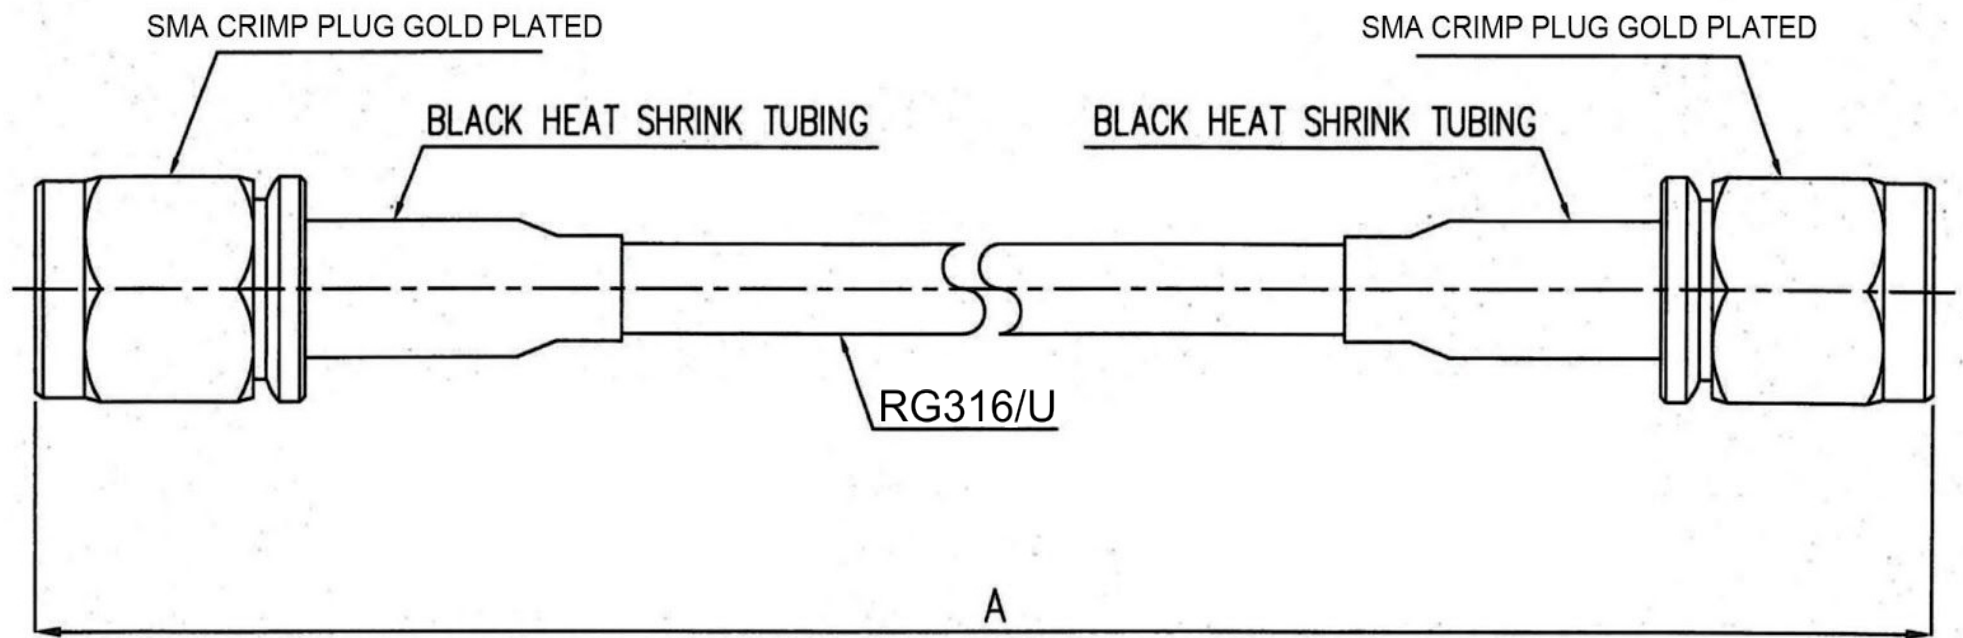

Artikel-Nr.: 0409116

Bez.:SMA Adapter, Stecker gerade auf Stecker gerade, Kabel RG316/U, 15 cm, 50 Ohm

www.bkl-electronic.de

Die Angaben auf unseren Datenblättern erfolgen nach bestem Wissen. Sie sind nur ein unverbindlicher Hinweis und dienen als Anhaltspunkt für Planungen. Sie befreien den Anwender nicht von eigener Prüfung der von uns gelieferten Produkte auf ihre Eignung für die beabsichtigten Anwendungszwecke. Änderungen behalten wir uns vor, falls neue Erkenntnisse dies erforderlich machen. Ausführungen können variieren. Sollten Sie ein Muster benötigen kontaktieren Sie uns bitte.