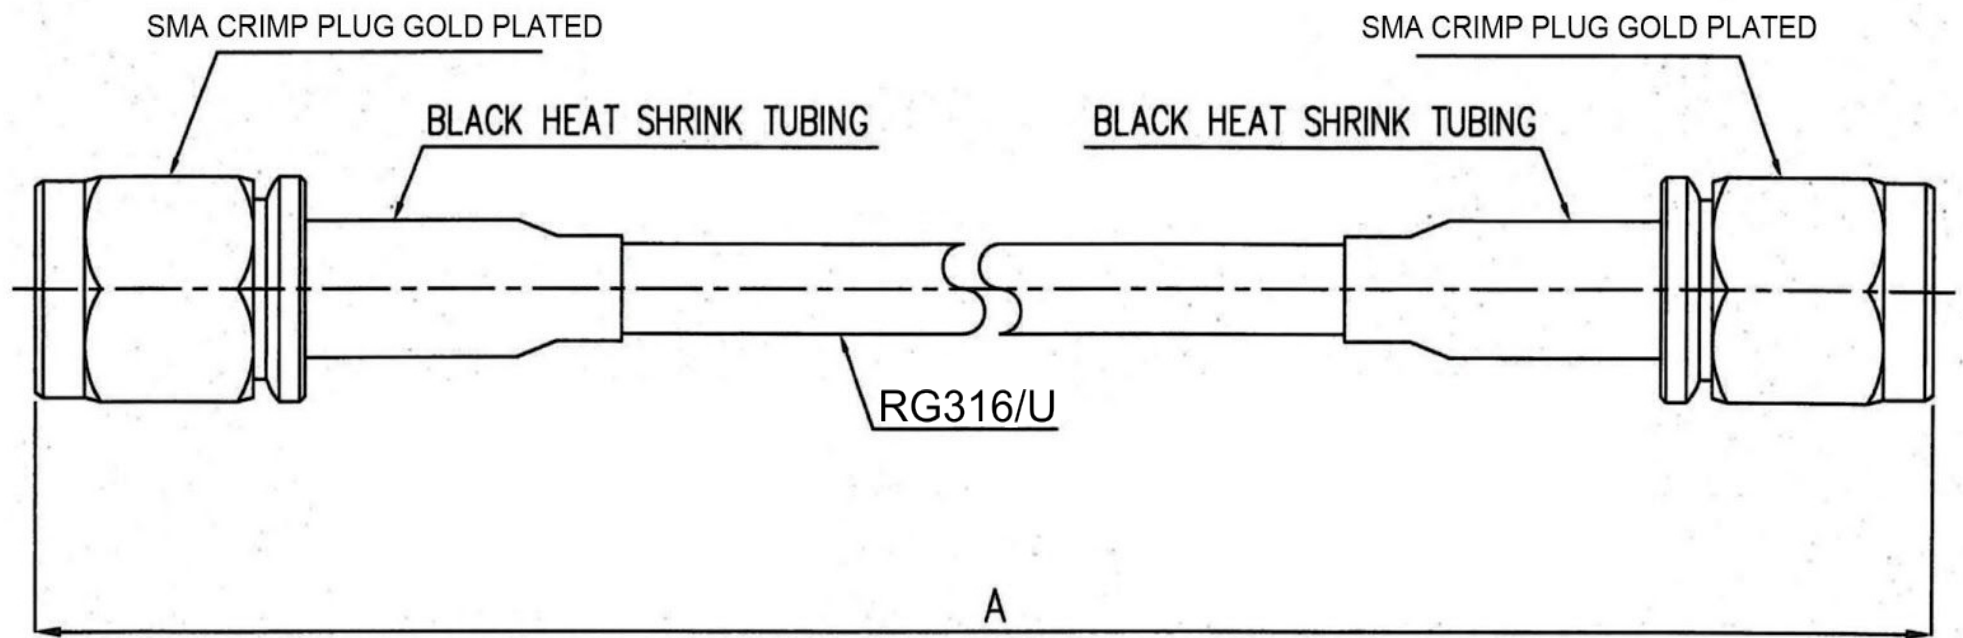

Artikel-Nr.: 0409117

Bez.:SMA Adapter, Stecker gerade auf Stecker gerade, Kabel RG316/U, 30 cm, 50 Ohm

www.bkl-electronic.de

Die Angaben auf unseren Datenblättern erfolgen nach bestem Wissen. Sie sind nur ein unverbindlicher Hinweis und dienen als Anhaltspunkt für Planungen. Sie befreien den Anwender nicht von eigener Prüfung der von uns gelieferten Produkte auf ihre Eignung für die beabsichtigten Anwendungszwecke. Änderungen behalten wir uns vor, falls neue Erkenntnisse dies erforderlich machen. Ausführungen können variieren. Sollten Sie ein Muster benötigen kontaktieren Sie uns bitte.