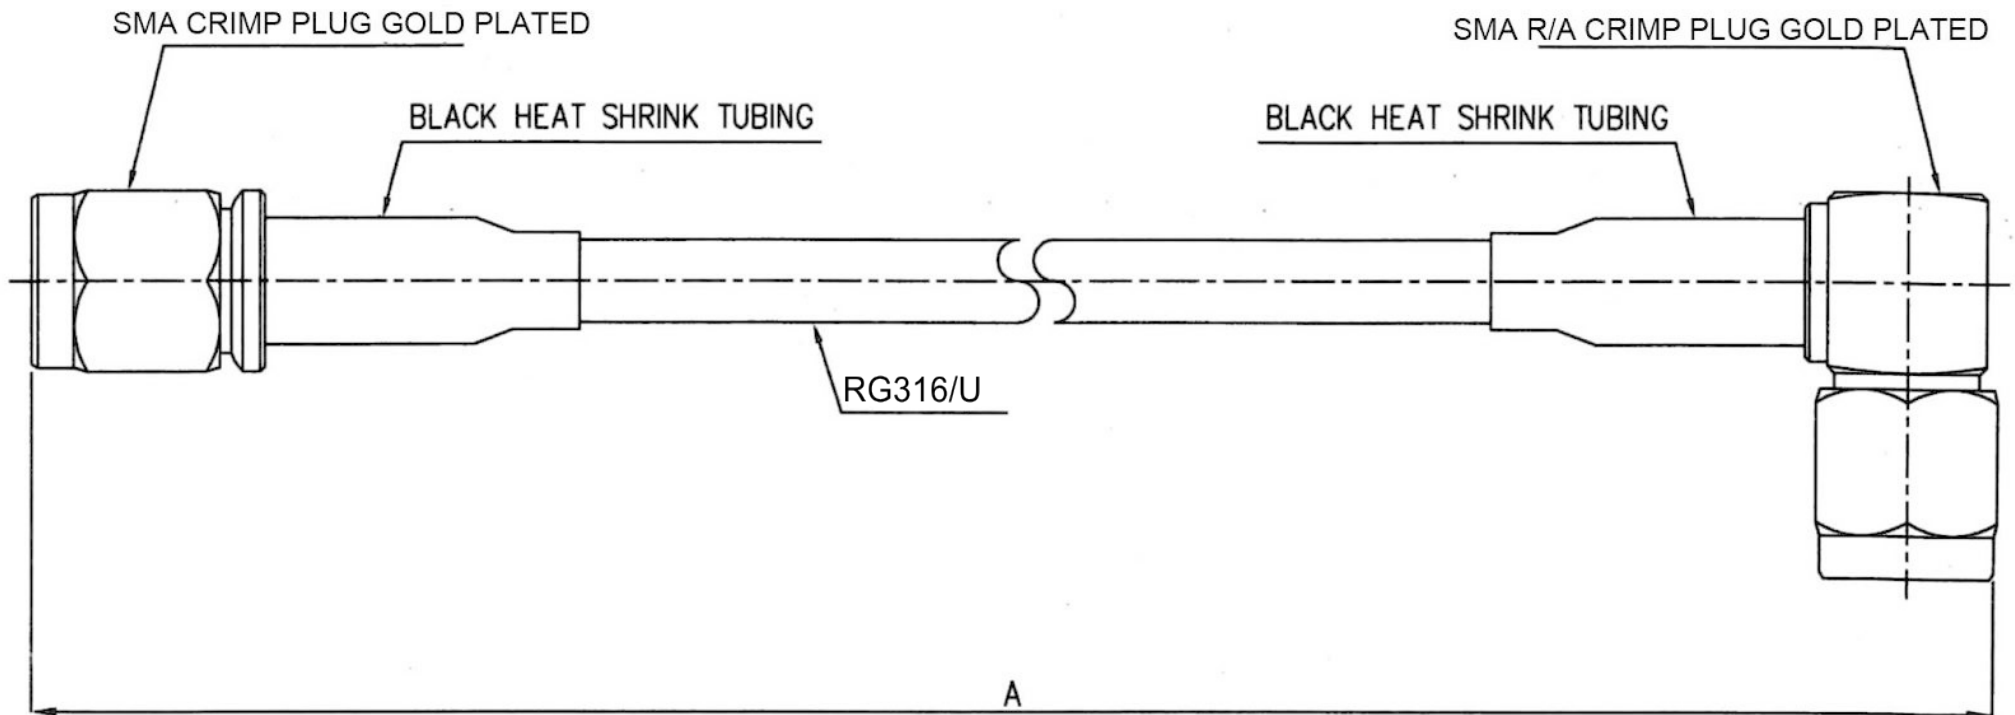

Artikel-Nr.: 0409118

Bez.: SMA Adapter, Stecker gerade auf Stecker gewinkelt, Kabel RG316/U, 15 cm, 50 Ohm

www.bkl-electronic.de

Die Angaben auf unseren Datenblättern erfolgen nach bestem Wissen. Sie sind nur ein unverbindlicher Hinweis und dienen als Anhaltspunkt für Planungen. Sie befreien den Anwender nicht von eigener Prüfung der von uns gelieferten Produkte auf ihre Eignung für die beabsichtigten Anwendungszwecke. Änderungen behalten wir uns vor, falls neue Erkenntnisse dies erforderlich machen. Ausführungen können variieren. Sollten Sie ein Muster benötigen kontaktieren Sie uns bitte.