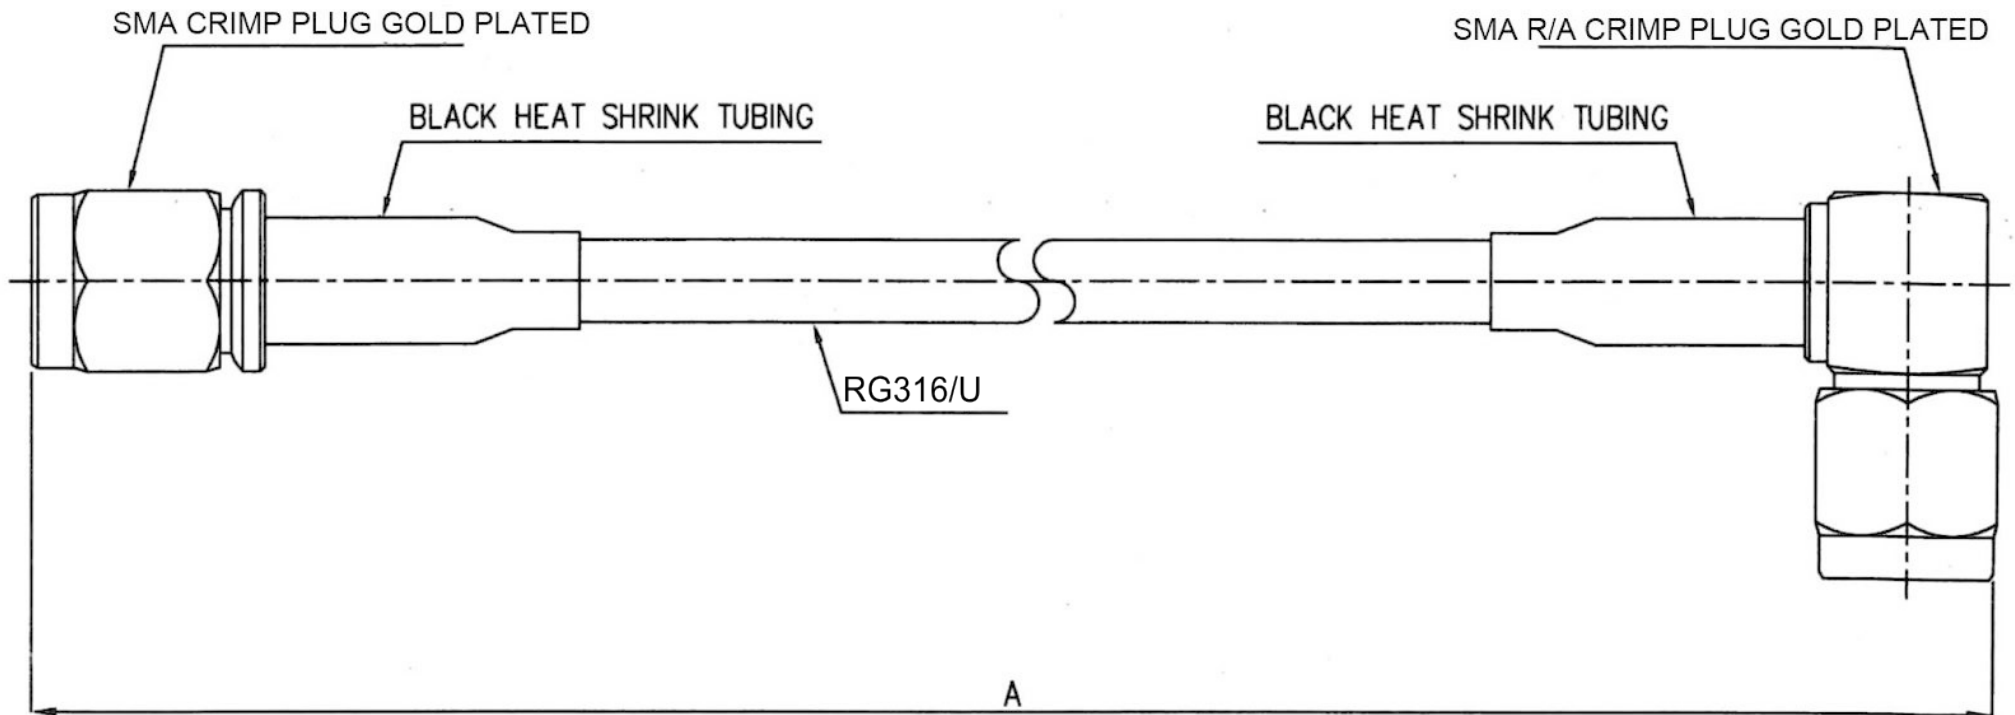

Artikel-Nr.: 0409119

Bez.: SMA Adapter, Stecker gerade auf Stecker gewinkelt, Kabel RG316/U, 30 cm, 50 Ohm

www.bkl-electronic.de

Die Angaben auf unseren Datenblättern erfolgen nach bestem Wissen. Sie sind nur ein unverbindlicher Hinweis und dienen als Anhaltspunkt für Planungen. Sie befreien den Anwender nicht von eigener Prüfung der von uns gelieferten Produkte auf ihre Eignung für die beabsichtigten Anwendungszwecke. Änderungen behalten wir uns vor, falls neue Erkenntnisse dies erforderlich machen. Ausführungen können variieren. Sollten Sie ein Muster benötigen kontaktieren Sie uns bitte.