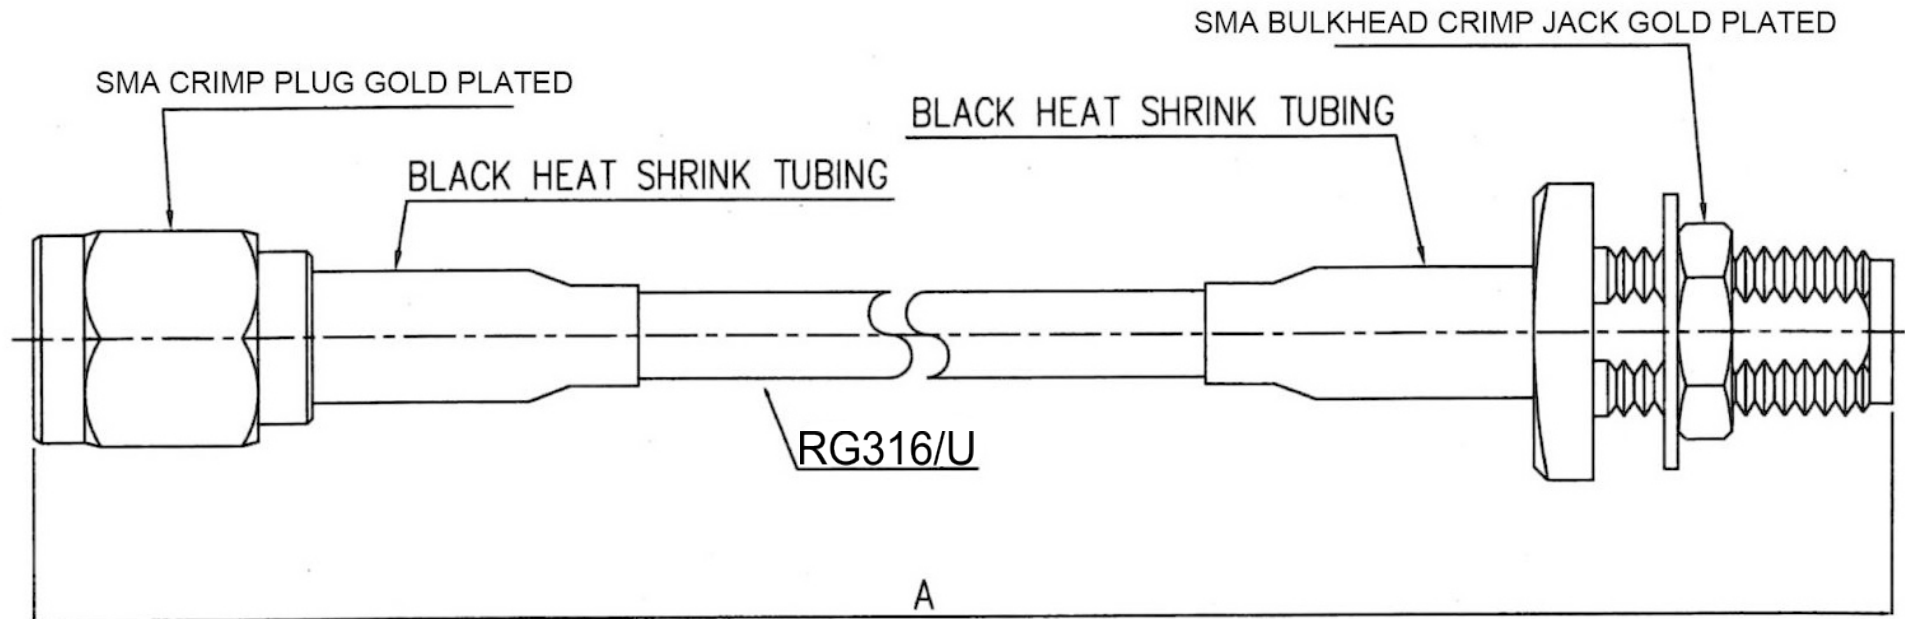

Artikel-Nr.: 0409120

Bez.: SMA Adapter, Einbaubuchse gerade auf Stecker gerade, Kabel RG316/U, 15cm, 50 Ohm

www.bkl-electronic.de

Die Angaben auf unseren Datenblättern erfolgen nach bestem Wissen. Sie sind nur ein unverbindlicher Hinweis und dienen als Anhaltspunkt für Planungen. Sie befreien den Anwender nicht von eigener Prüfung der von uns gelieferten Produkte auf ihre Eignung für die beabsichtigten Anwendungszwecke. Änderungen behalten wir uns vor, falls neue Erkenntnisse dies erforderlich machen. Ausführungen können variieren. Sollten Sie ein Muster benötigen kontaktieren Sie uns bitte.