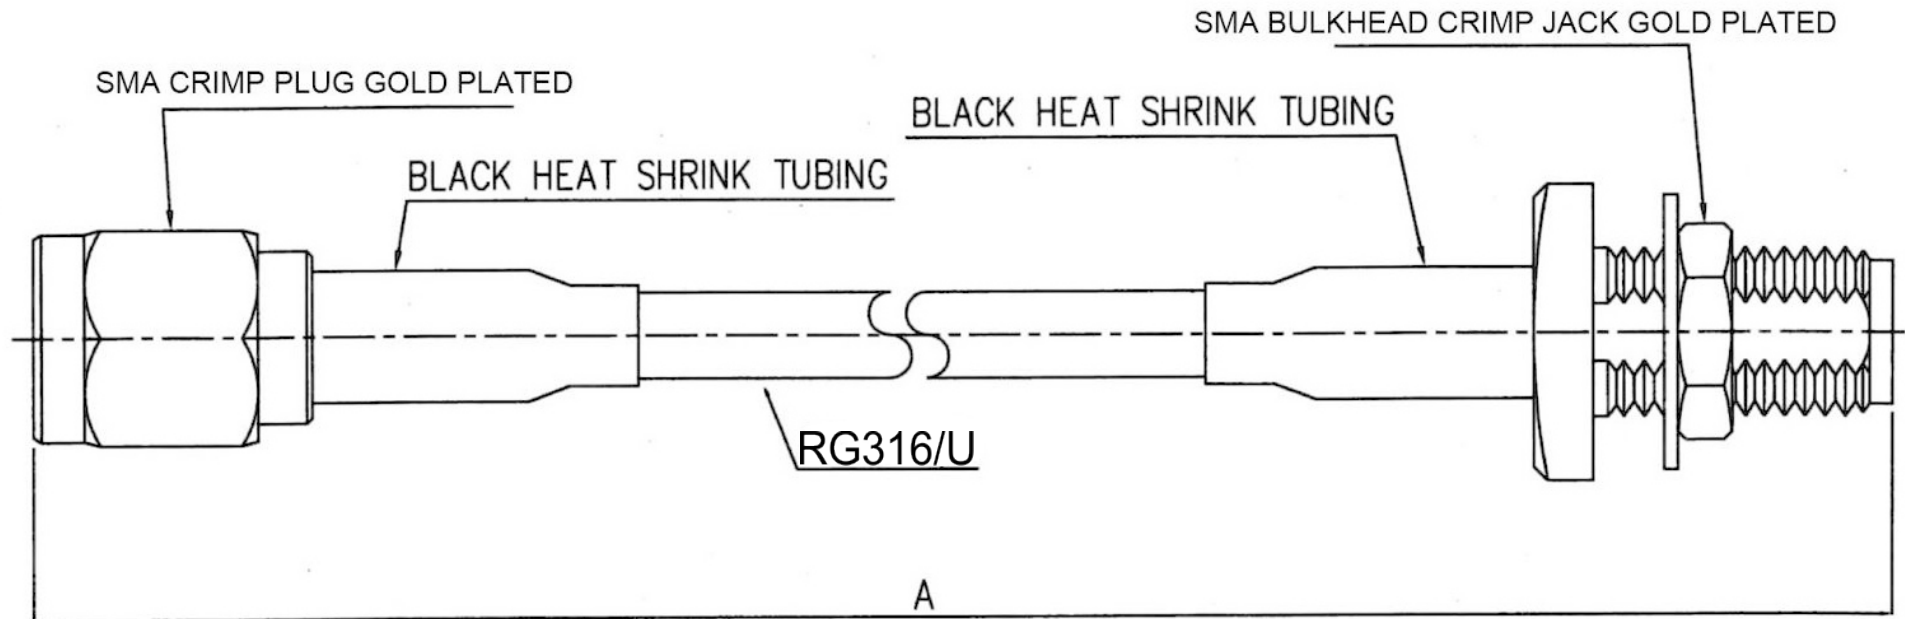

Artikel-Nr.: 0409121

Bez.: SMA Adapter, Einbaubuchse gerade auf Stecker gerade, Kabel RG316/U, 30cm, 50 Ohm

[www.bkl-electronic.de](http://www.bkl-electronic.de)

Die Angaben auf unseren Datenblättern erfolgen nach bestem Wissen. Sie sind nur ein unverbindlicher Hinweis und dienen als Anhaltspunkt für Planungen. Sie befreien den Anwender nicht von eigener Prüfung der von uns gelieferten Produkte auf ihre Eignung für die beabsichtigten Anwendungszwecke. Änderungen behalten wir uns vor, falls neue Erkenntnisse dies erforderlich machen. Ausführungen können variieren. Sollten Sie ein Muster benötigen kontaktieren Sie uns bitte.