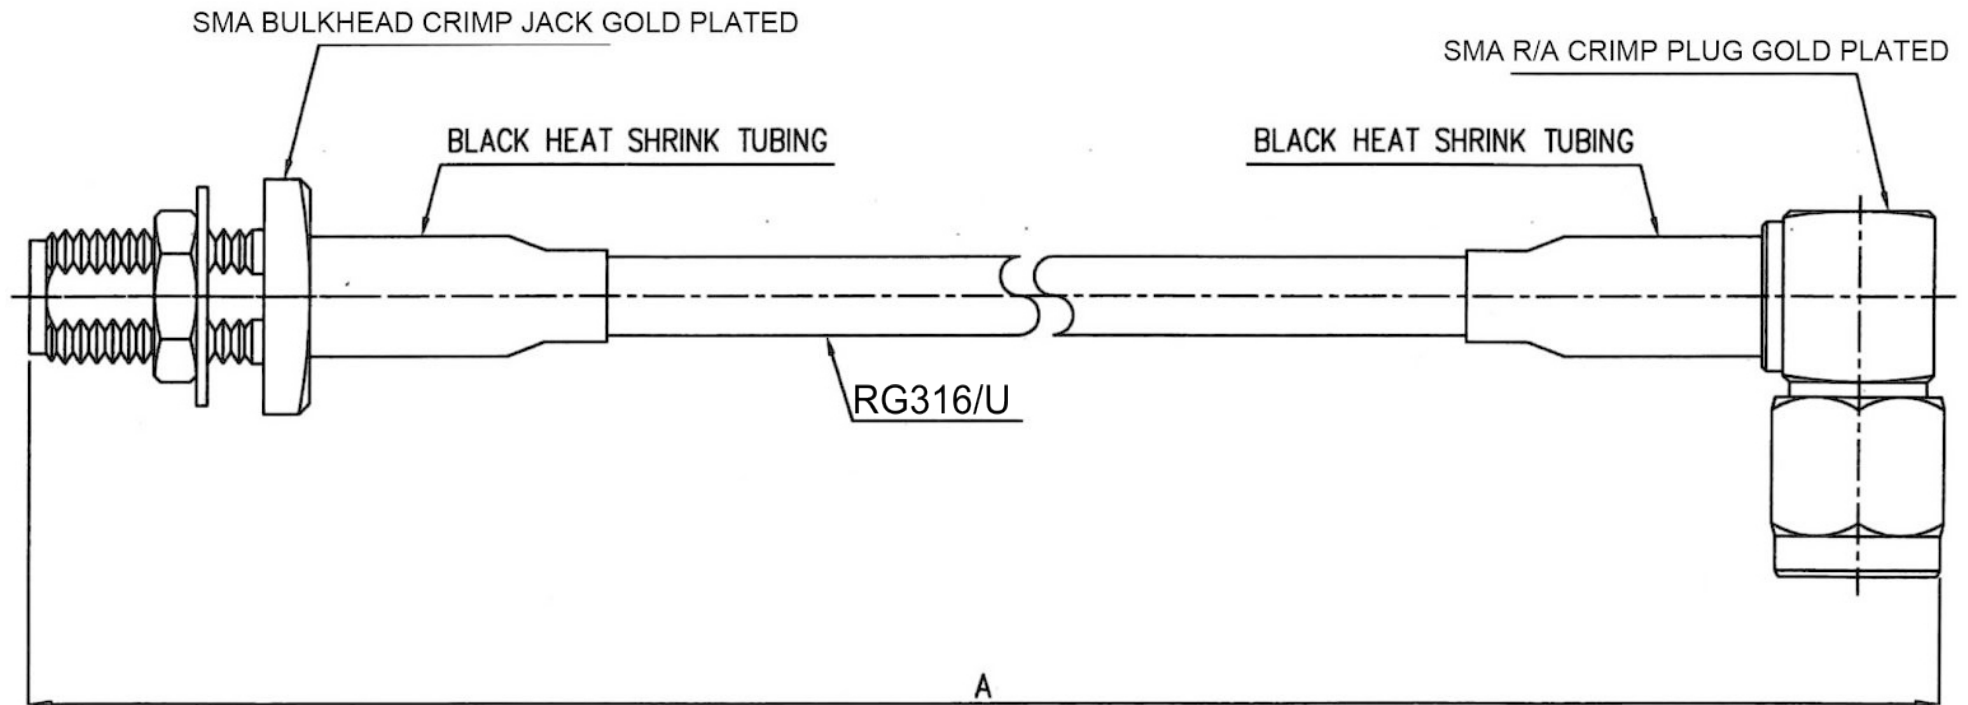

Artikel-Nr.: 0409122

Bez.: SMA Adapter, Einbaubuchse gerade auf Stecker gewinkelt, Kabel RG316/U, 15 cm, 50 Ohm

[www.bkl-electronic.de](http://www.bkl-electronic.de)

Die Angaben auf unseren Datenblättern erfolgen nach bestem Wissen. Sie sind nur ein unverbindlicher Hinweis und dienen als Anhaltspunkt für Planungen. Sie befreien den Anwender nicht von eigener Prüfung der von uns gelieferten Produkte auf ihre Eignung für die beabsichtigten Anwendungszwecke. Änderungen behalten wir uns vor, falls neue Erkenntnisse dies erforderlich machen. Ausführungen können variieren. Sollten Sie ein Muster benötigen kontaktieren Sie uns bitte.