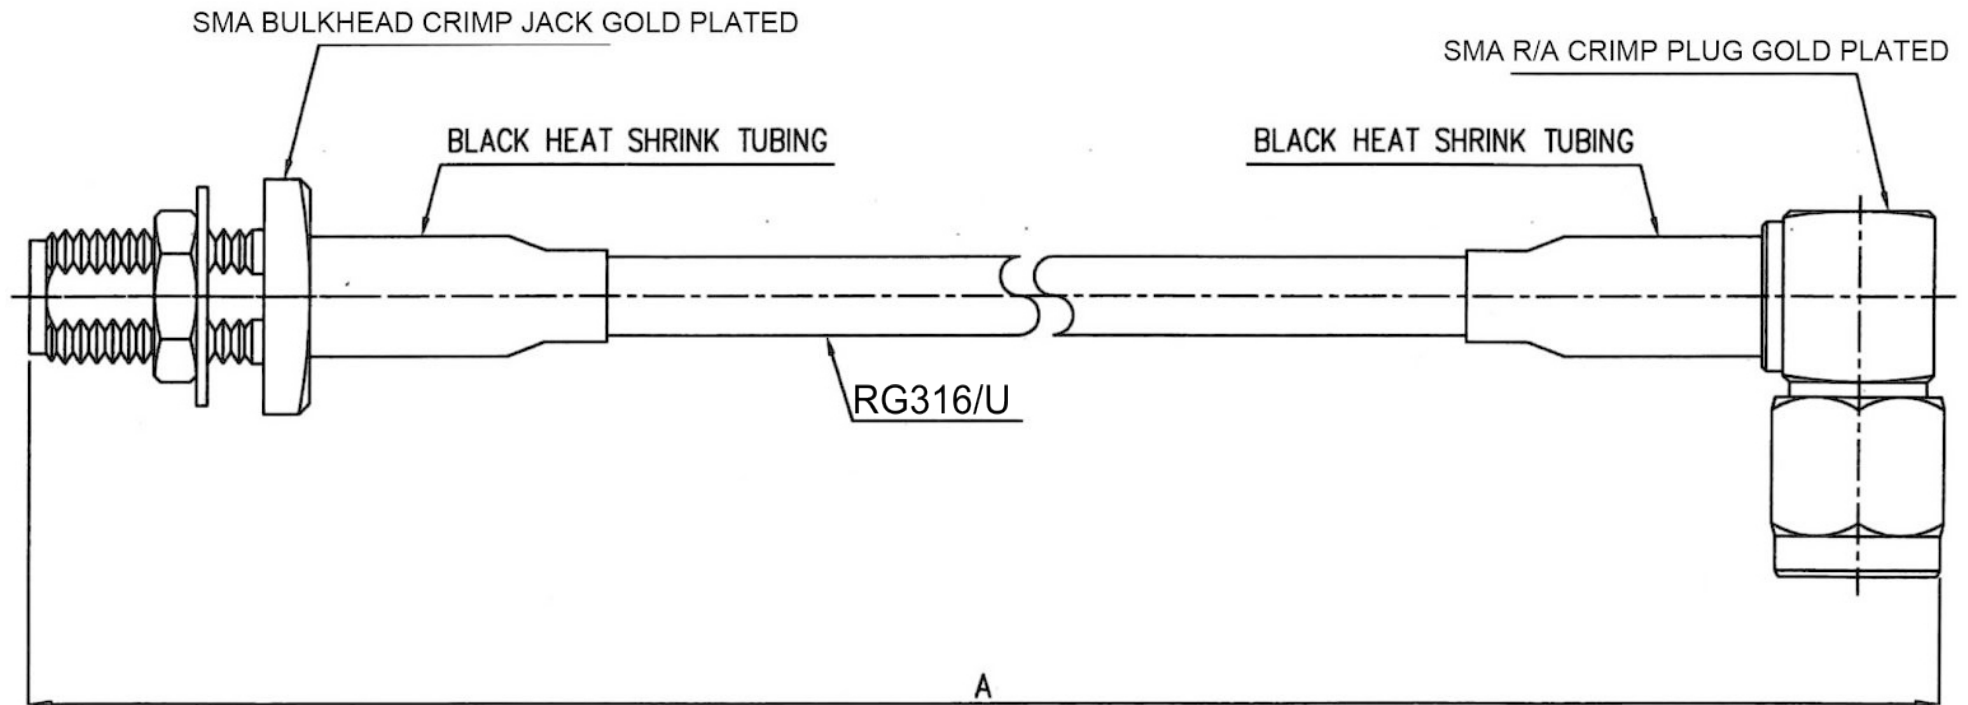

Artikel-Nr.: 0409123

Bez.: SMA Adapter, Einbaubuchse gerade auf Stecker gewinkelt, Kabel RG316/U, 30cm, 50 Ohm

www.bkl-electronic.de

Die Angaben auf unseren Datenblättern erfolgen nach bestem Wissen. Sie sind nur ein unverbindlicher Hinweis und dienen als Anhaltspunkt für Planungen. Sie befreien den Anwender nicht von eigener Prüfung der von uns gelieferten Produkte auf ihre Eignung für die beabsichtigten Anwendungszwecke. Änderungen behalten wir uns vor, falls neue Erkenntnisse dies erforderlich machen. Ausführungen können variieren. Sollten Sie ein Muster benötigen kontaktieren Sie uns bitte.