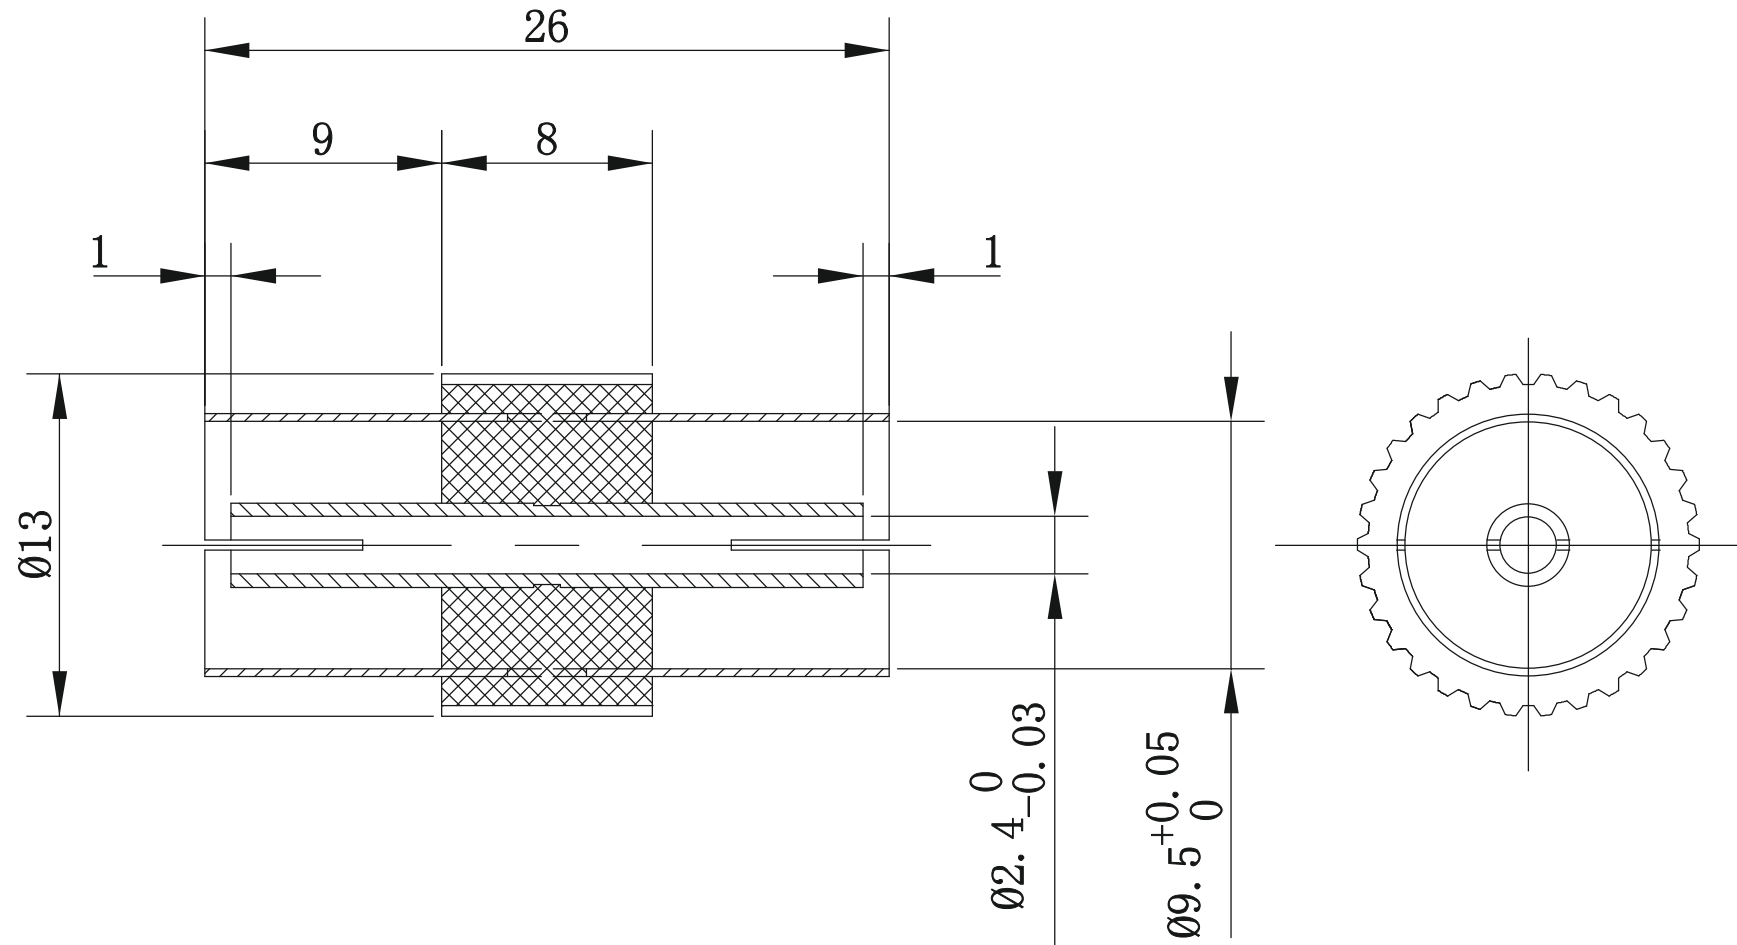

Artikel-Nr.: 0410313

Bez.: Adapter, Koax-Kupplung auf Koax-Kupplung

www.bkl-electronic.de

Die Angaben auf unseren Datenblättern erfolgen nach bestem Wissen. Sie sind nur ein unverbindlicher Hinweis und dienen als Anhaltspunkt für Planungen. Sie befreien den Anwender nicht von eigener Prüfung der von uns gelieferten Produkte auf ihre Eignung für die beabsichtigten Anwendungszwecke. Änderungen behalten wir uns vor, falls neue Erkenntnisse dies erforderlich machen. Ausführungen können variieren. Sollten Sie ein Muster benötigen kontaktieren Sie uns bitte.