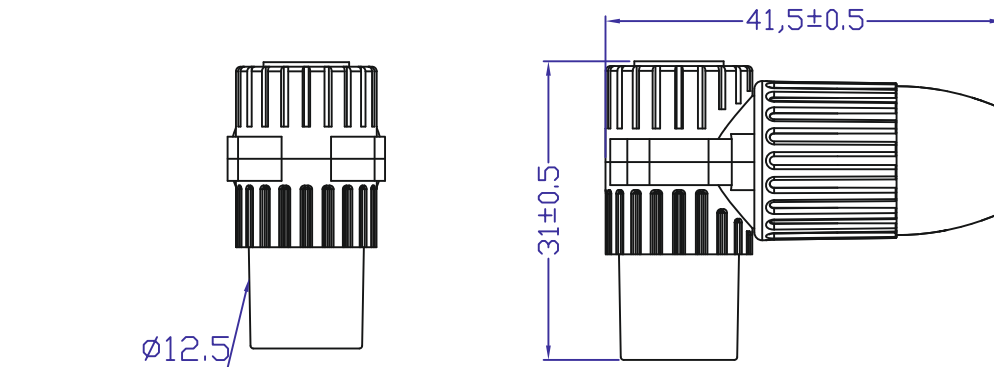

Artikel-Nr.: 0410326

Bez.: Koax-Winkelkupplung, Druckgussausführung, Schraubanschluss

Hohe Qualität, Gehäuse Zinklegierung, vernickelt
Passend für RG 59 / RG 6 Koaxial-Kabel
Einfügungsdämpfung <math>< -0,5 \text{ dB}</math>
RoHS-konform