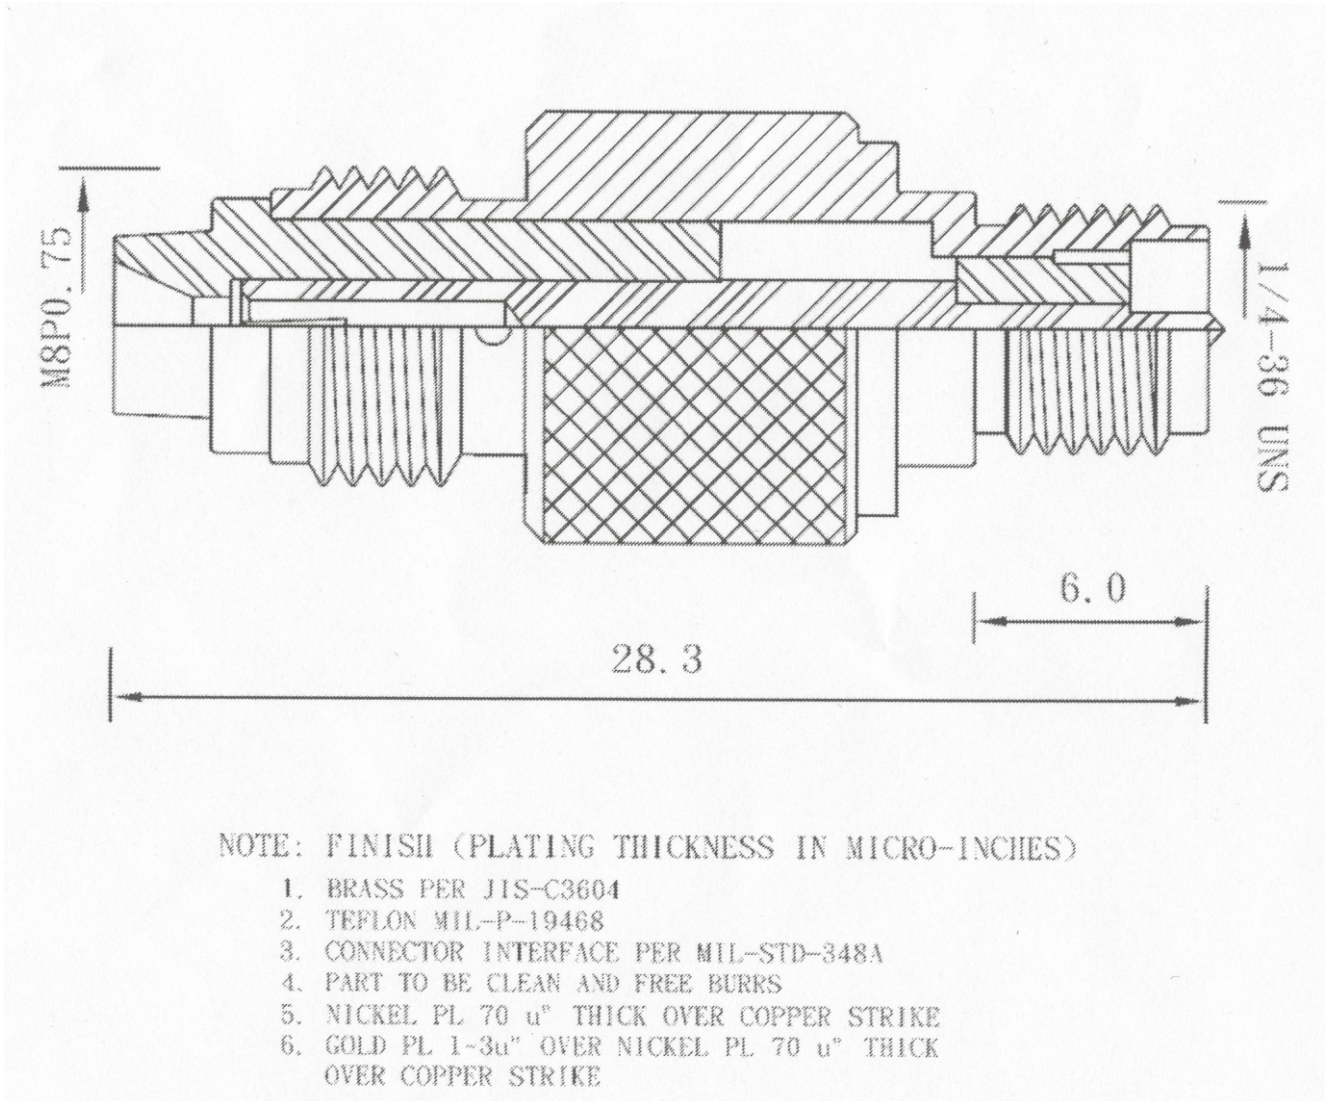

Artikel-Nr.: 0412036

Bez.: Adapter, SMA Reverse Kupplung auf FME-Kupplung, komplett vergoldet

www.bkl-electronic.de

Die Angaben auf unseren Datenblättern erfolgen nach bestem Wissen. Sie sind nur ein unverbindlicher Hinweis und dienen als Anhaltspunkt für Planungen. Sie befreien den Anwender nicht von eigener Prüfung der von uns gelieferten Produkte auf ihre Eignung für die beabsichtigten Anwendungszwecke. Änderungen behalten wir uns vor, falls neue Erkenntnisse dies erforderlich machen. Ausführungen können variieren. Sollten Sie ein Muster benötigen kontaktieren Sie uns bitte.