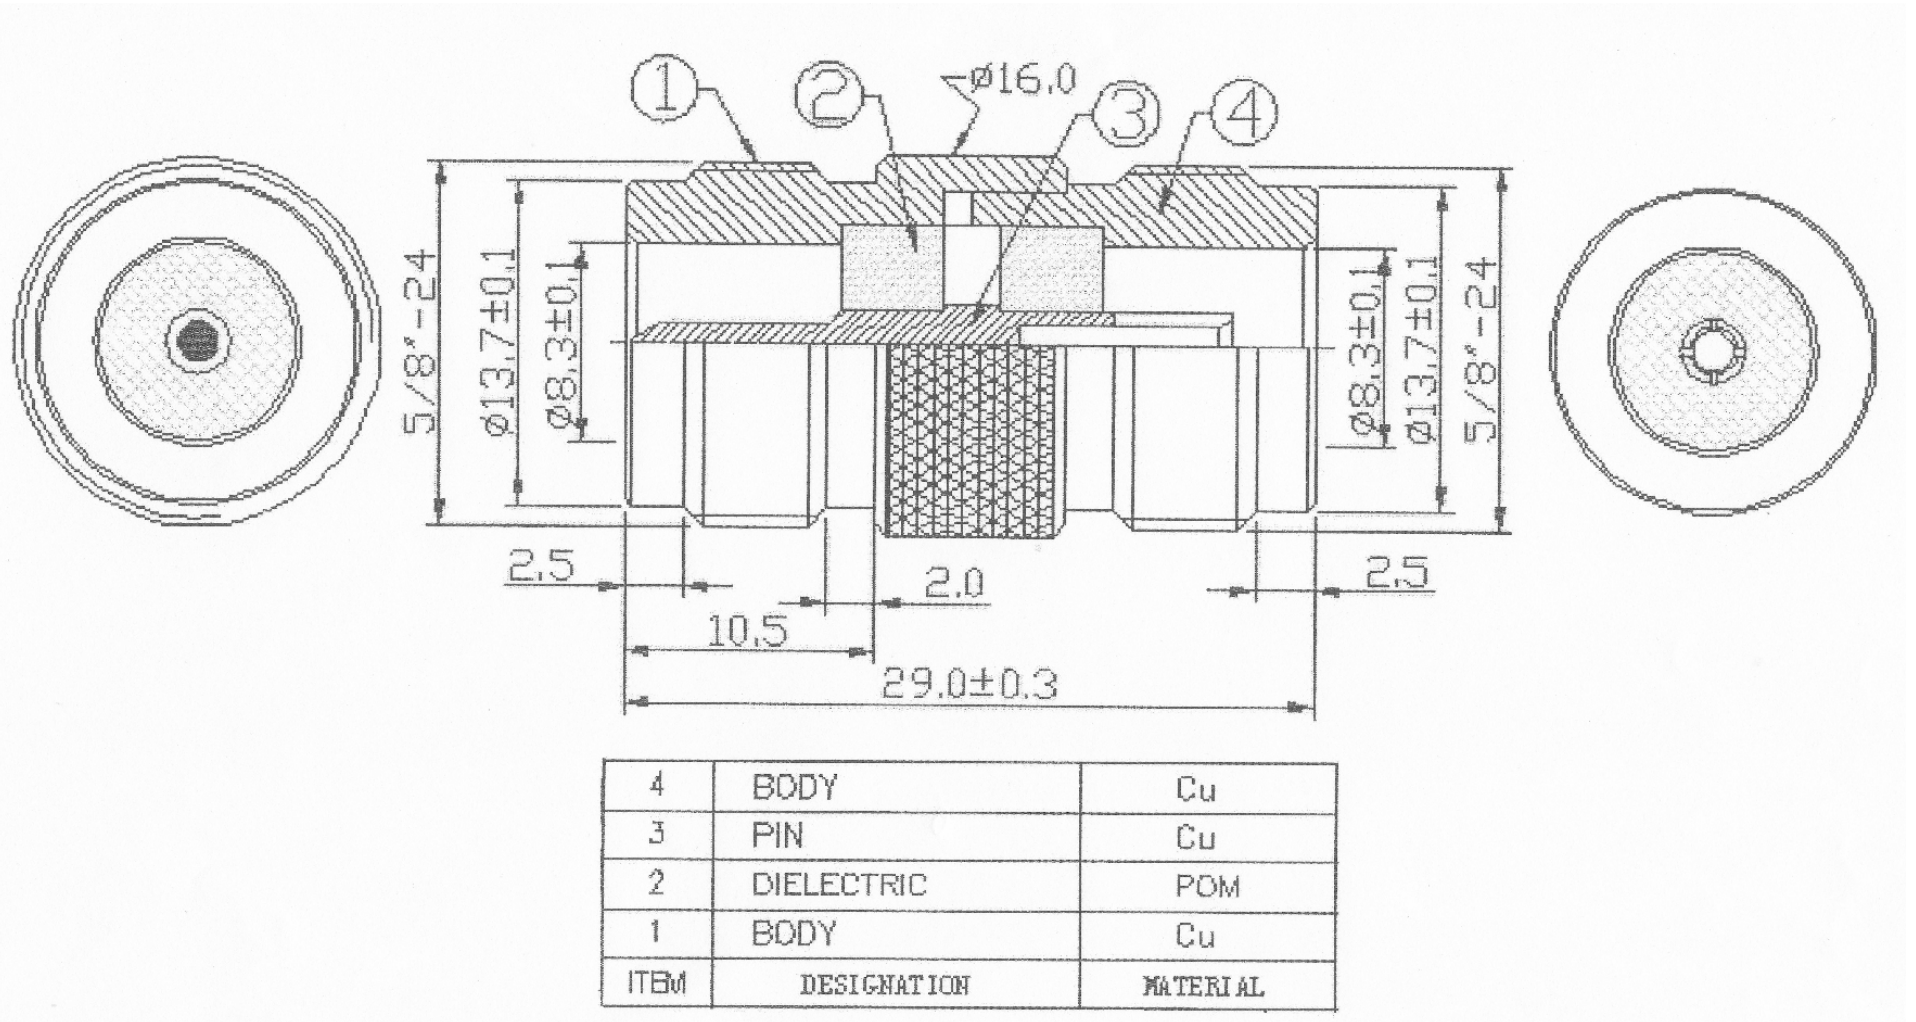

Artikel-Nr.: 0419508

Bez.: Adapter, N-Reverse-Kupplung auf N-Kupplung

www.bkl-electronic.de

Die Angaben auf unseren Datenblättern erfolgen nach bestem Wissen. Sie sind nur ein unverbindlicher Hinweis und dienen als Anhaltspunkt für Planungen. Sie befreien den Anwender nicht von eigener Prüfung der von uns gelieferten Produkte auf ihre Eignung für die beabsichtigten Anwendungszwecke. Änderungen behalten wir uns vor, falls neue Erkenntnisse dies erforderlich machen. Ausführungen können variieren. Sollten Sie ein Muster benötigen kontaktieren Sie uns bitte.