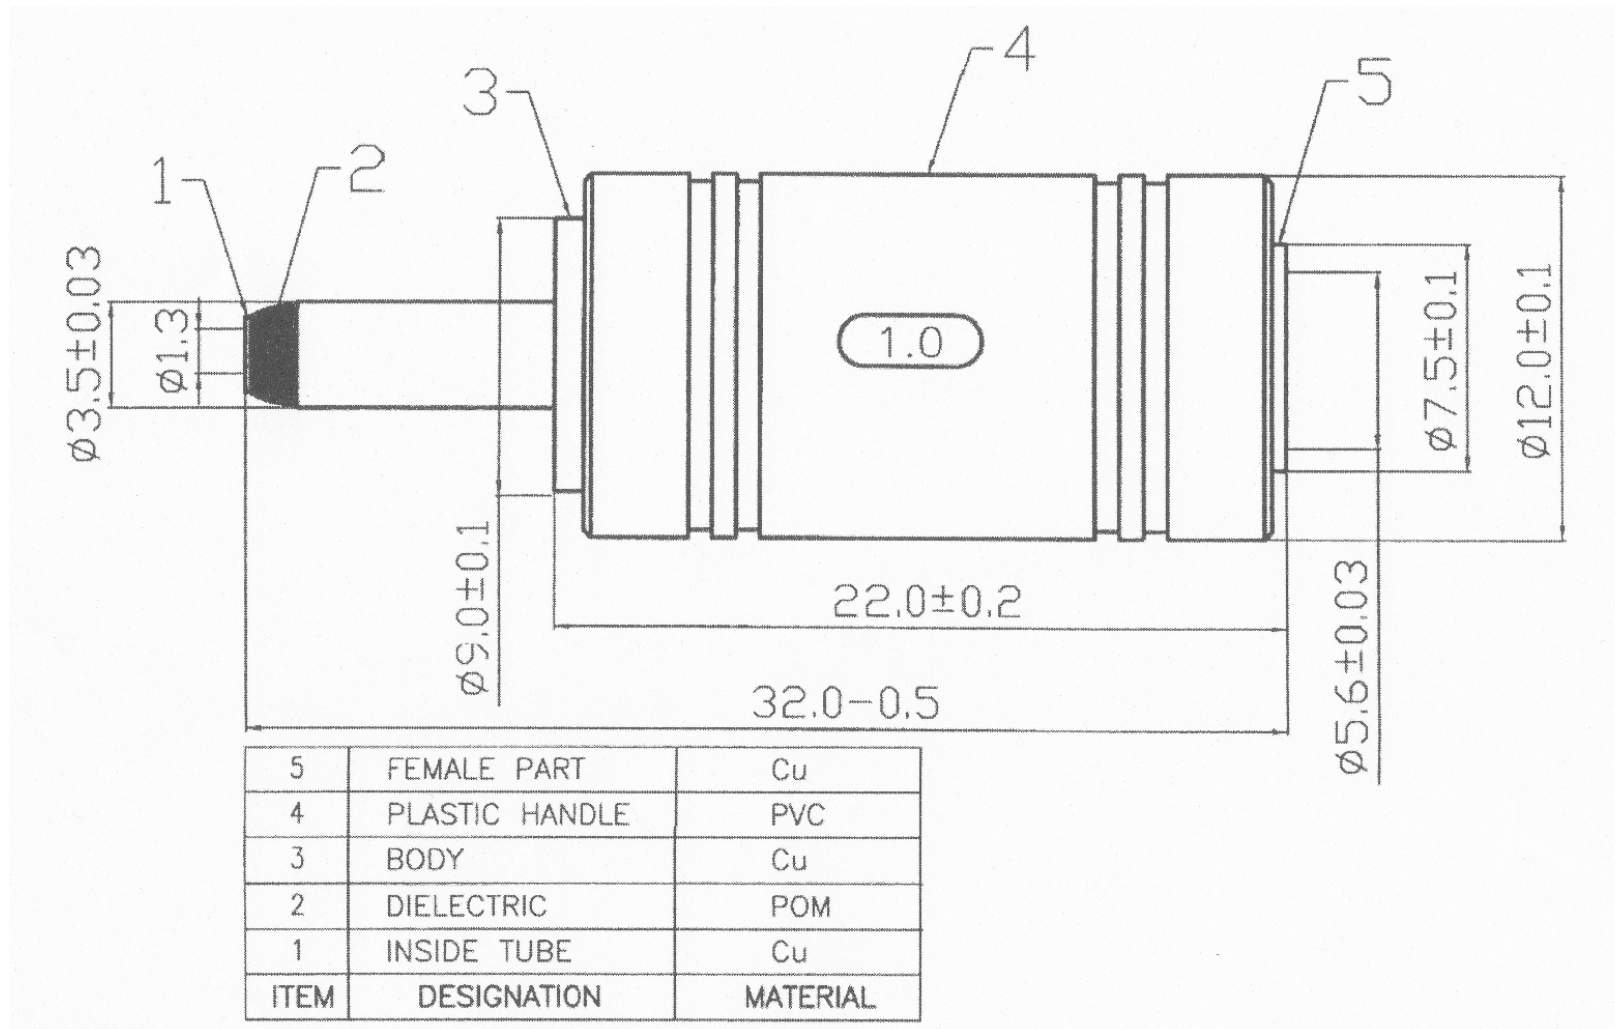

Artikel-Nr.: 072124

Bez.: DC-Stecker auf DC-Kupplung, DC-Stecker, I.-Ø 1,30mm, DC-Buchse, I.-Ø 1,00mm

www.bkl-electronic.de

Die Angaben auf unseren Datenblättern erfolgen nach bestem Wissen. Sie sind nur ein unverbindlicher Hinweis und dienen als Anhaltspunkt für Planungen. Sie befreien den Anwender nicht von eigener Prüfung der von uns gelieferten Produkte auf ihre Eignung für die beabsichtigten Anwendungszwecke. Änderungen behalten wir uns vor, falls neue Erkenntnisse dies erforderlich machen. Ausführungen können variieren. Sollten Sie ein Muster benötigen kontaktieren Sie uns bitte.