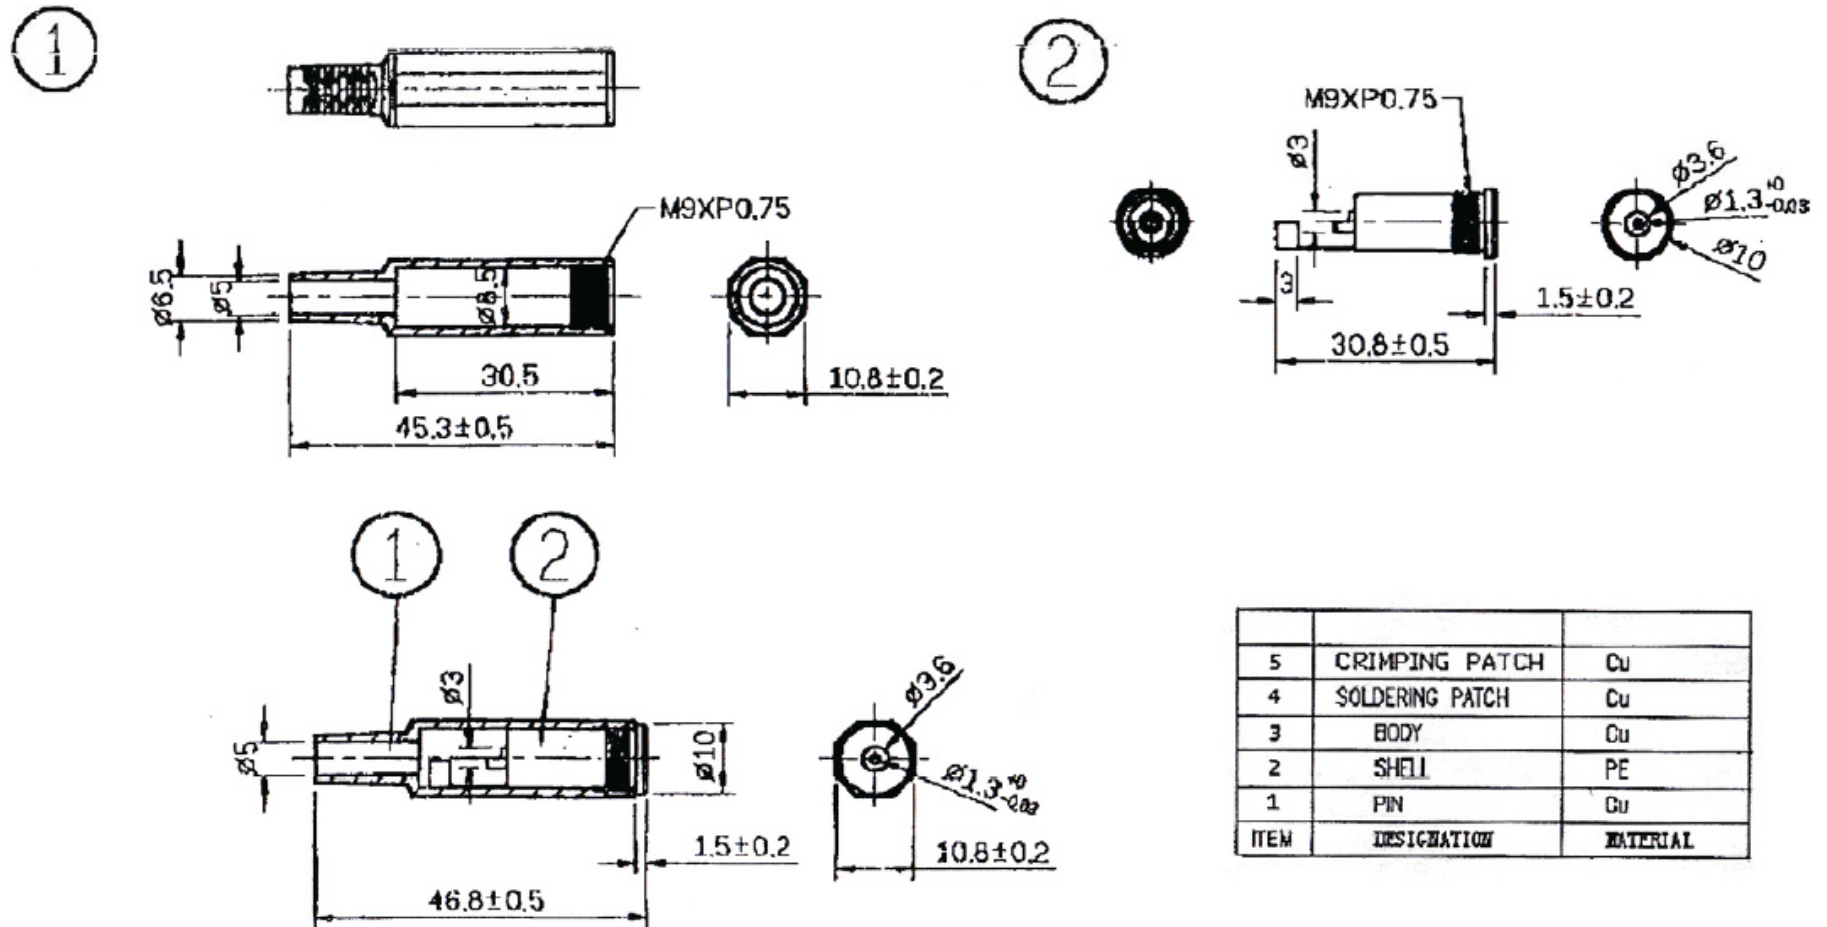

Artikel-Nr.: 072224

Bez.: DC-Kupplung, passend für DC-Stecker I.-Ø 1,30mm

www.bkl-electronic.de

Die Angaben auf unseren Datenblättern erfolgen nach bestem Wissen. Sie sind nur ein unverbindlicher Hinweis und dienen als Anhaltspunkt für Planungen. Sie befreien den Anwender nicht von eigener Prüfung der von uns gelieferten Produkte auf ihre Eignung für die beabsichtigten Anwendungszwecke. Änderungen behalten wir uns vor, falls neue Erkenntnisse dies erforderlich machen. Ausführungen können variieren. Sollten Sie ein Muster benötigen kontaktieren Sie uns bitte.