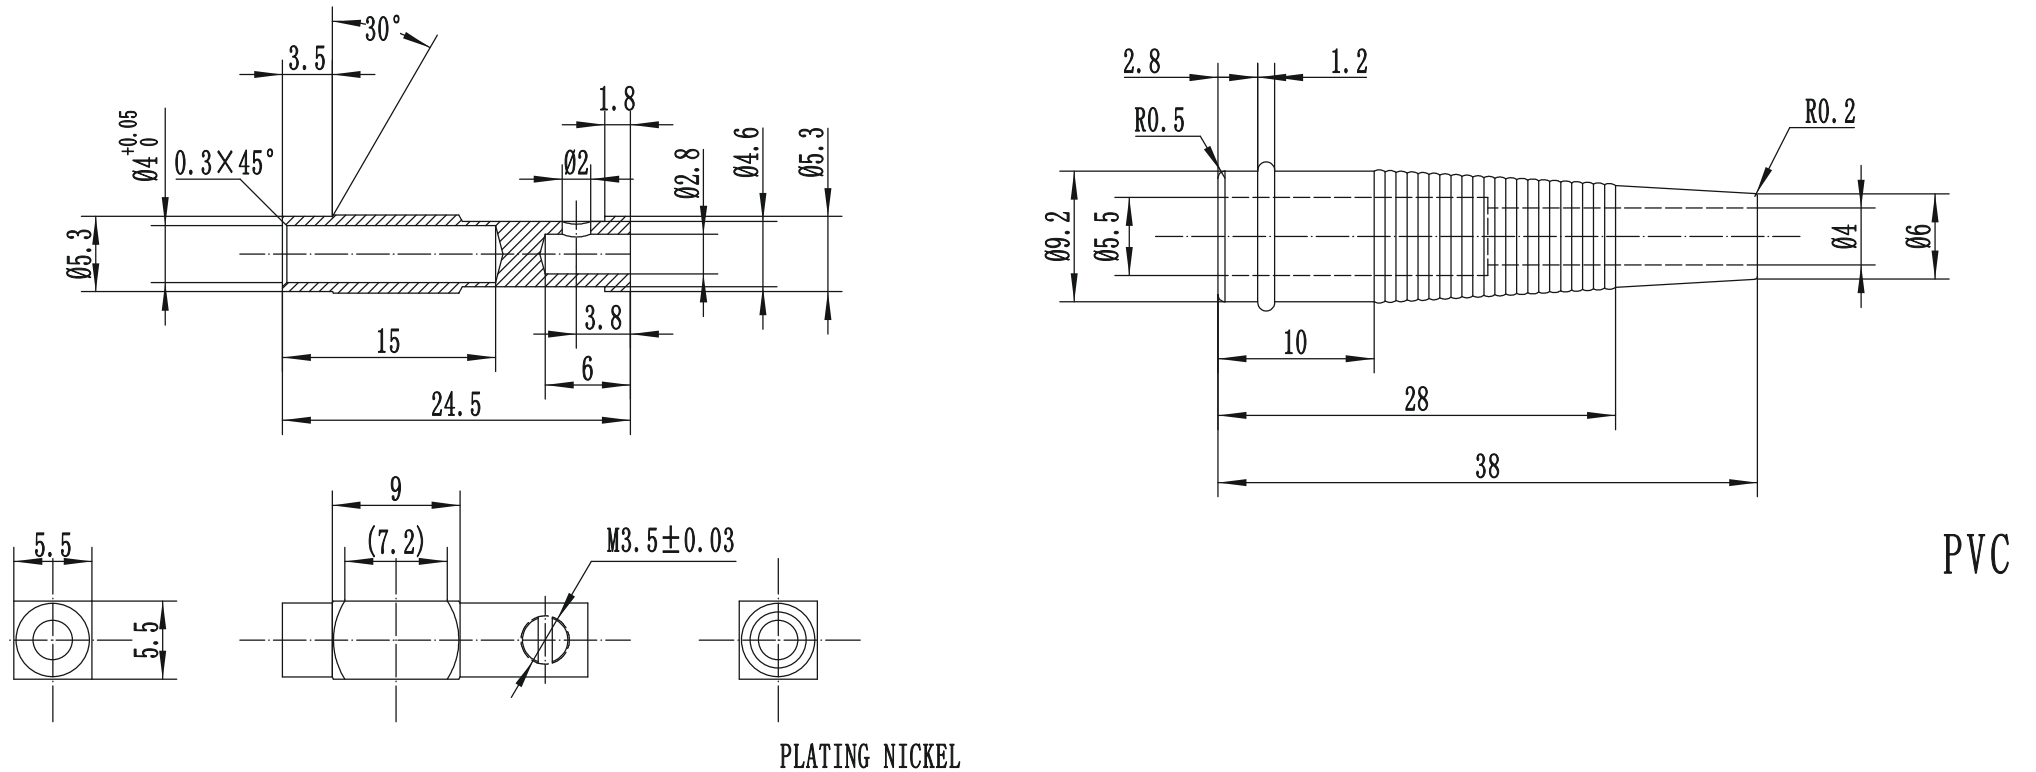

Artikel-Nr.: 072233

Bez.: Bananenkupplung, Ø 4,0mm, Schraubanschluss, trittfest, hochflexibel, rot

www.bkl-electronic.de

Die Angaben auf unseren Datenblättern erfolgen nach bestem Wissen. Sie sind nur ein unverbindlicher Hinweis und dienen als Anhaltspunkt für Planungen. Sie befreien den Anwender nicht von eigener Prüfung der von uns gelieferten Produkte auf ihre Eignung für die beabsichtigten Anwendungszwecke. Änderungen behalten wir uns vor, falls neue Erkenntnisse dies erforderlich machen. Ausführungen können variieren. Sollten Sie ein Muster benötigen kontaktieren Sie uns bitte.