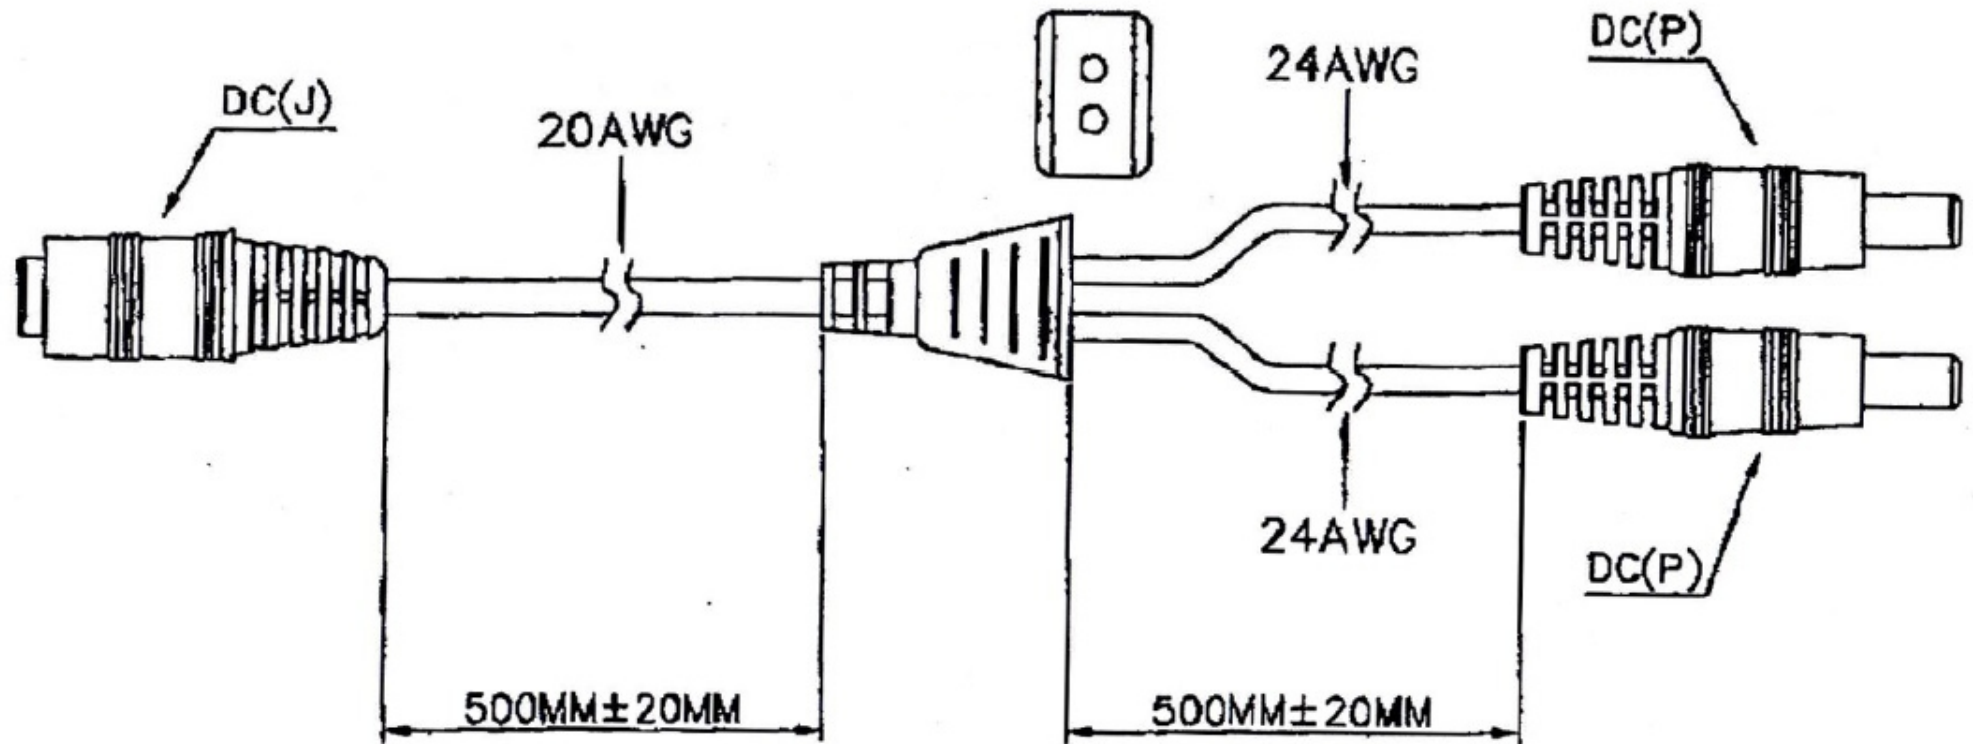

Artikel-Nr.: 072951

Bez.: DC-Verteiler, DC-Kupplung 2,1mm/5,5mm auf 2 x DC-Stecker 2,1mm/5,5mm,
Farbe weiss, Länge 1,10m

www.bkl-electronic.de

Die Angaben auf unseren Datenblättern erfolgen nach bestem Wissen. Sie sind nur ein unverbindlicher Hinweis und dienen als Anhaltspunkt für Planungen. Sie befreien den Anwender nicht von eigener Prüfung der von uns gelieferten Produkte auf ihre Eignung für die beabsichtigten Anwendungszwecke. Änderungen behalten wir uns vor, falls neue Erkenntnisse dies erforderlich machen. Ausführungen können variieren. Sollten Sie ein Muster benötigen kontaktieren Sie uns bitte.