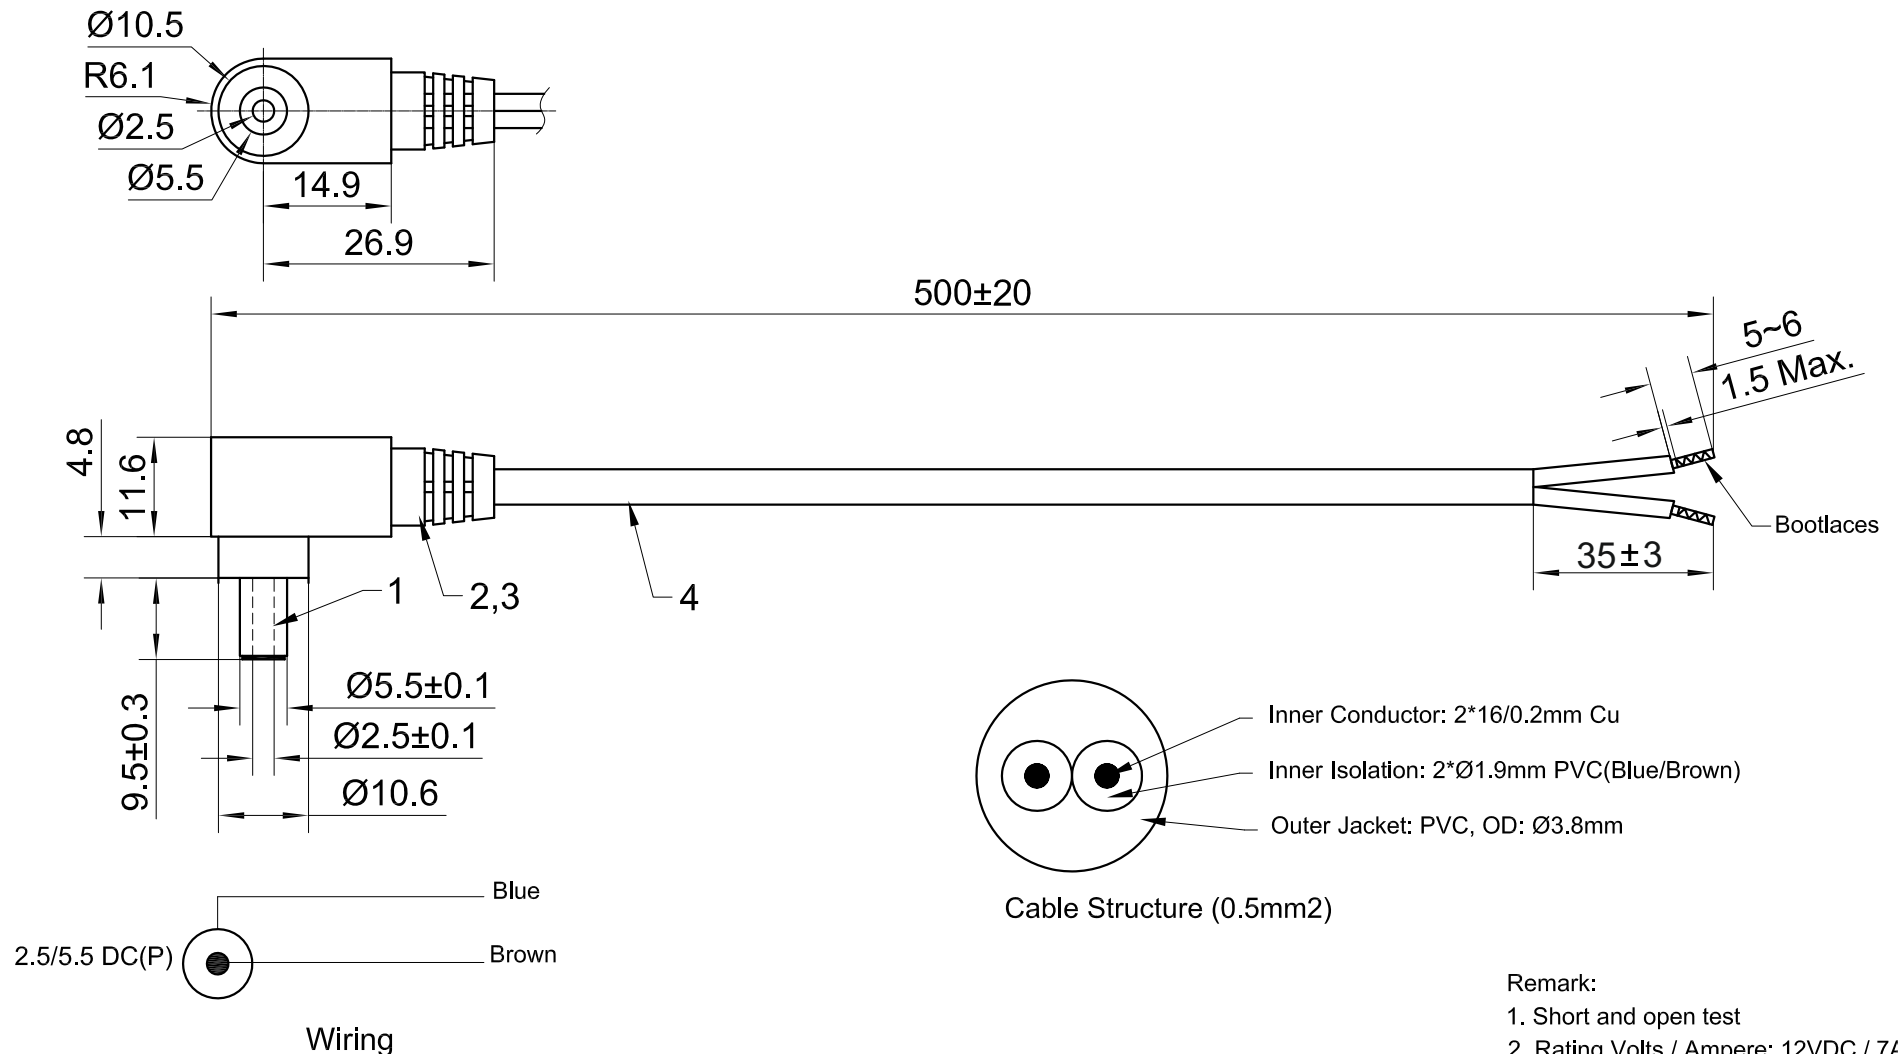

Artikel-Nr.: 075200

Bez.: DC-Anschlusskabel mit Stecker auf offenes Ende, DC-Stecker gewinkelt 2,5x5,5mm, 2x0,5mm², weiß, 0,5m, Aderendhülsen

www.bkl-electronic.de

Die Angaben auf unseren Datenblättern erfolgen nach bestem Wissen. Sie sind nur ein unverbindlicher Hinweis und dienen als Anhaltspunkt für Planungen. Sie befreien den Anwender nicht von eigener Prüfung der von uns gelieferten Produkte auf ihre Eignung für die beabsichtigten Anwendungszwecke.