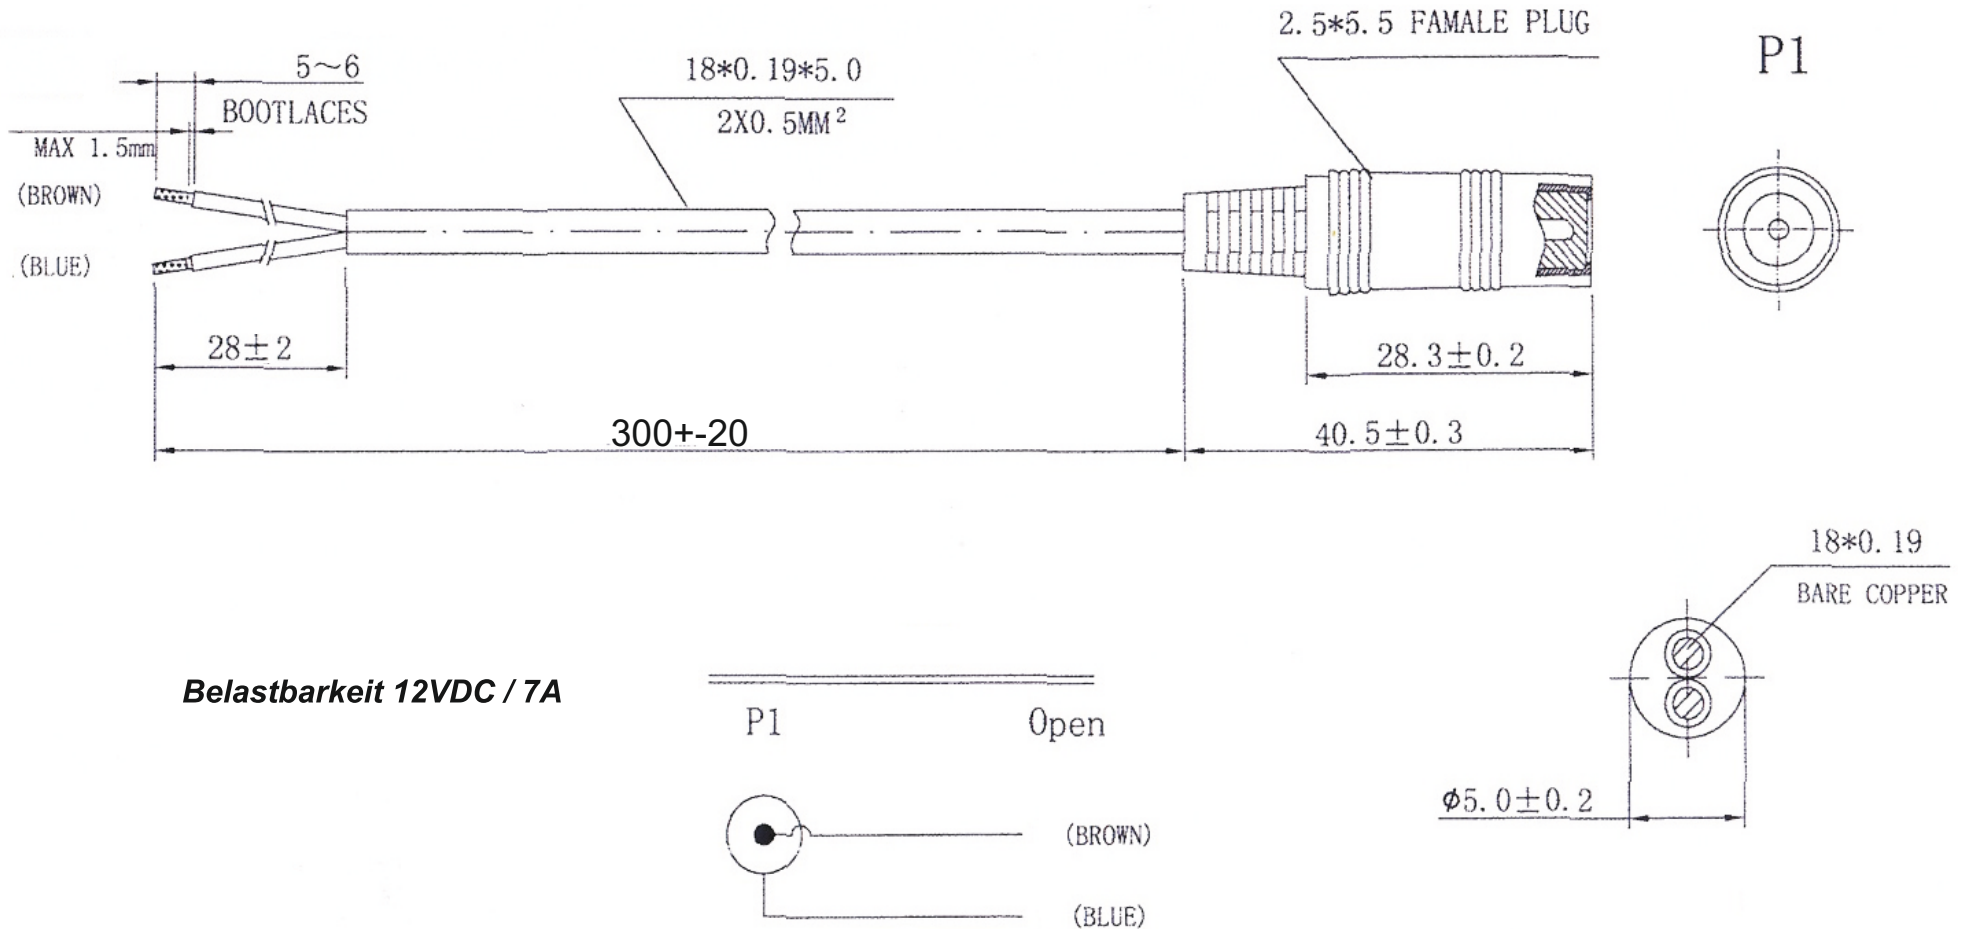

Artikel-Nr.: 075205

Bez.: DC-Anschlusskabel mit Kupplung auf offenes Ende, DC-Kupplung 2,5x5,5mm, 2x0,5mm<sup>2</sup>, weiß, 0,3m, Aderendhülsen

[www.bkl-electronic.de](http://www.bkl-electronic.de)

Die Angaben auf unseren Datenblättern erfolgen nach bestem Wissen. Sie sind nur ein unverbindlicher Hinweis und dienen als Anhaltspunkt für Planungen. Sie befreien den Anwender nicht von eigener Prüfung der von uns gelieferten Produkte auf ihre Eignung für die beabsichtigten Anwendungszwecke. Änderungen behalten wir uns vor, falls neue Erkenntnisse dies erforderlich machen. Ausführungen können variieren. Sollten Sie ein Muster benötigen kontaktieren Sie uns bitte.