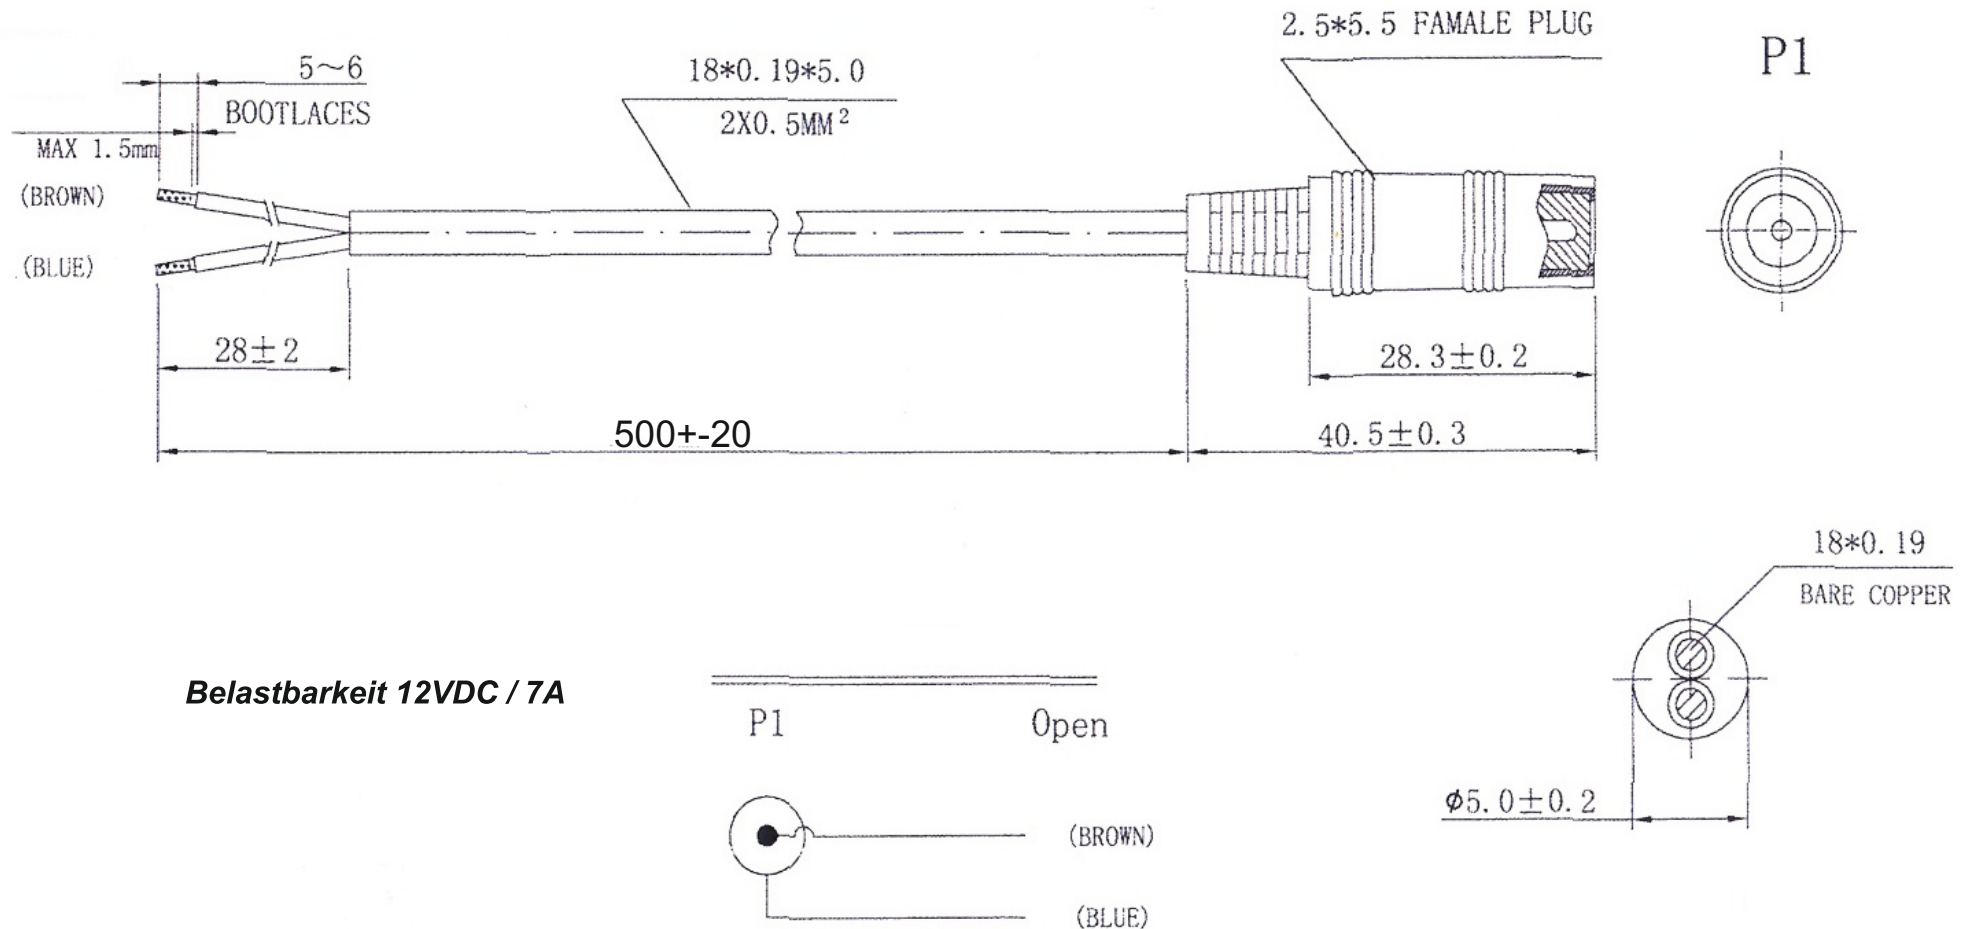

Artikel-Nr.: 075206

Bez.: DC-Anschlusskabel mit Kupplung auf offenes Ende, DC-Kupplung 2,5x5,5mm, 2x0,5mm<sup>2</sup>, weiß, 0,5m, Aderendhülsen

[www.bkl-electronic.de](http://www.bkl-electronic.de)

Die Angaben auf unseren Datenblättern erfolgen nach bestem Wissen. Sie sind nur ein unverbindlicher Hinweis und dienen als Anhaltspunkt für Planungen. Sie befreien den Anwender nicht von eigener Prüfung der von uns gelieferten Produkte auf ihre Eignung für die beabsichtigten Anwendungszwecke. Änderungen behalten wir uns vor, falls neue Erkenntnisse dies erforderlich machen. Ausführungen können variieren. Sollten Sie ein Muster benötigen kontaktieren Sie uns bitte.