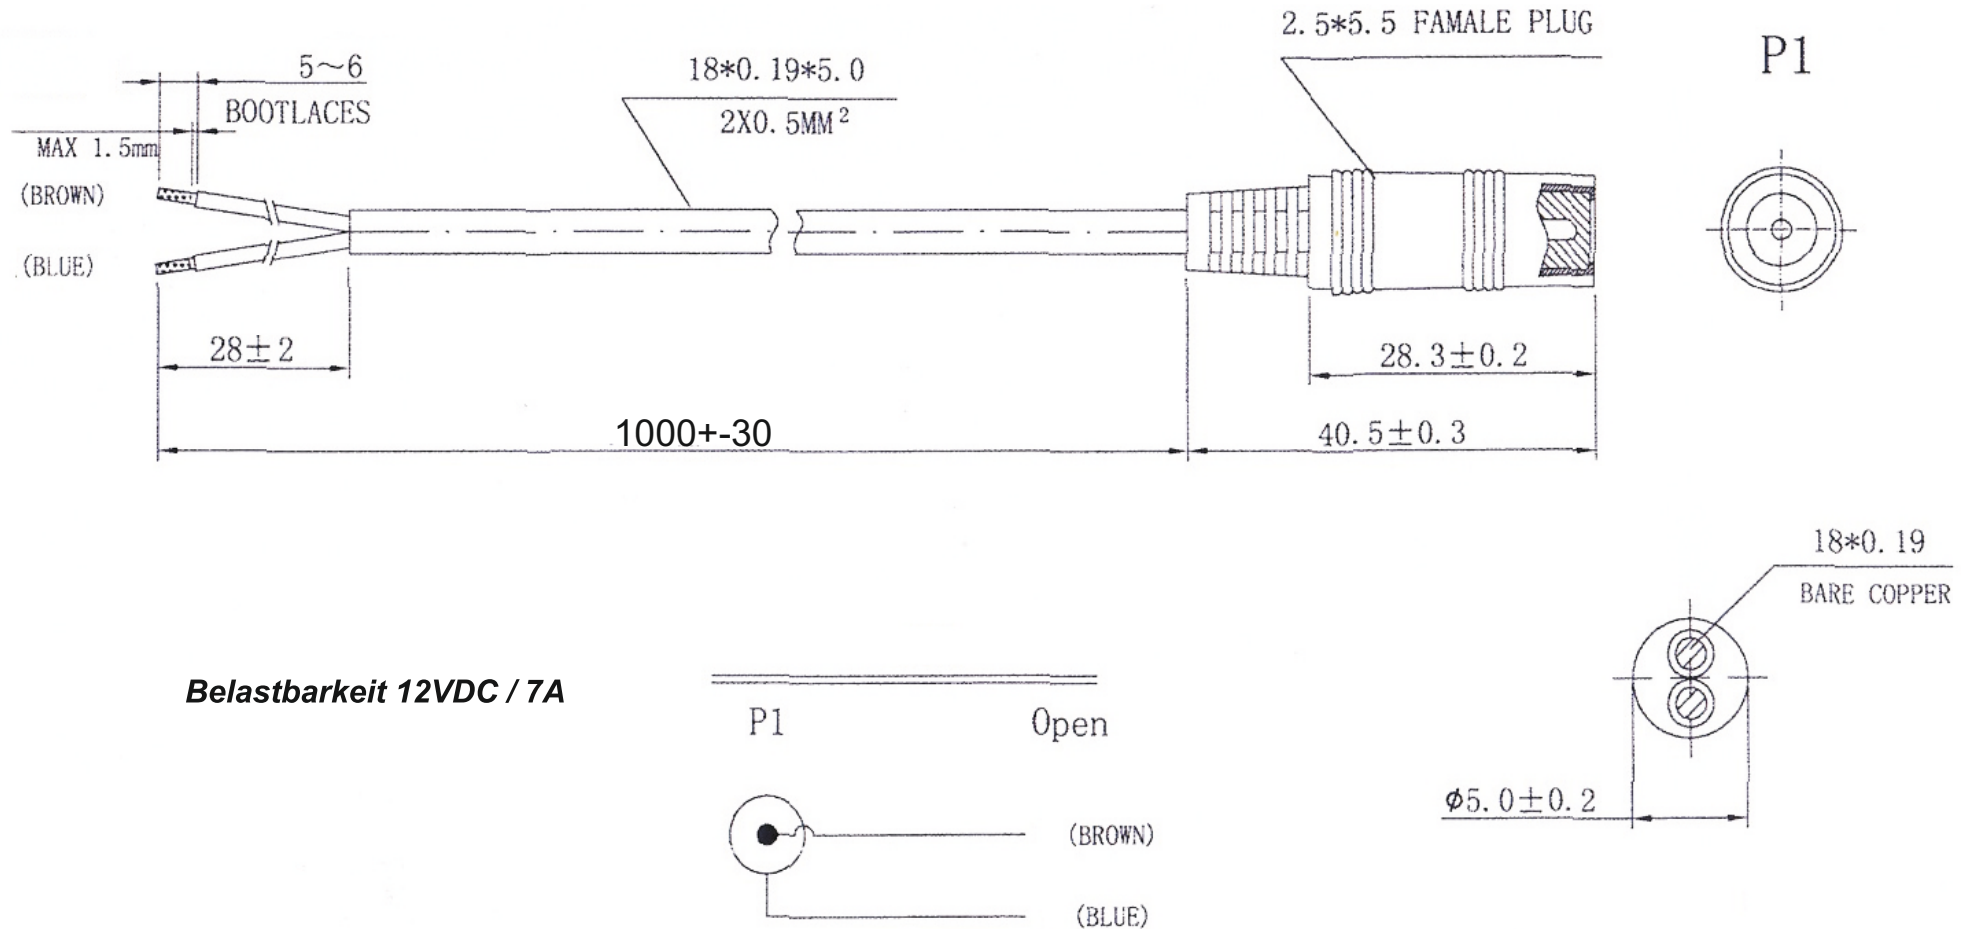

Artikel-Nr.: 075207

Bez.: DC-Anschlusskabel mit Kupplung auf offenes Ende, DC-Kupplung 2,5x5,5mm, 2x0,5mm², weiß, 1m, Aderendhülsen

www.bkl-electronic.de

Die Angaben auf unseren Datenblättern erfolgen nach bestem Wissen. Sie sind nur ein unverbindlicher Hinweis und dienen als Anhaltspunkt für Planungen. Sie befreien den Anwender nicht von eigener Prüfung der von uns gelieferten Produkte auf ihre Eignung für die beabsichtigten Anwendungszwecke. Änderungen behalten wir uns vor, falls neue Erkenntnisse dies erforderlich machen. Ausführungen können variieren. Sollten Sie ein Muster benötigen kontaktieren Sie uns bitte.